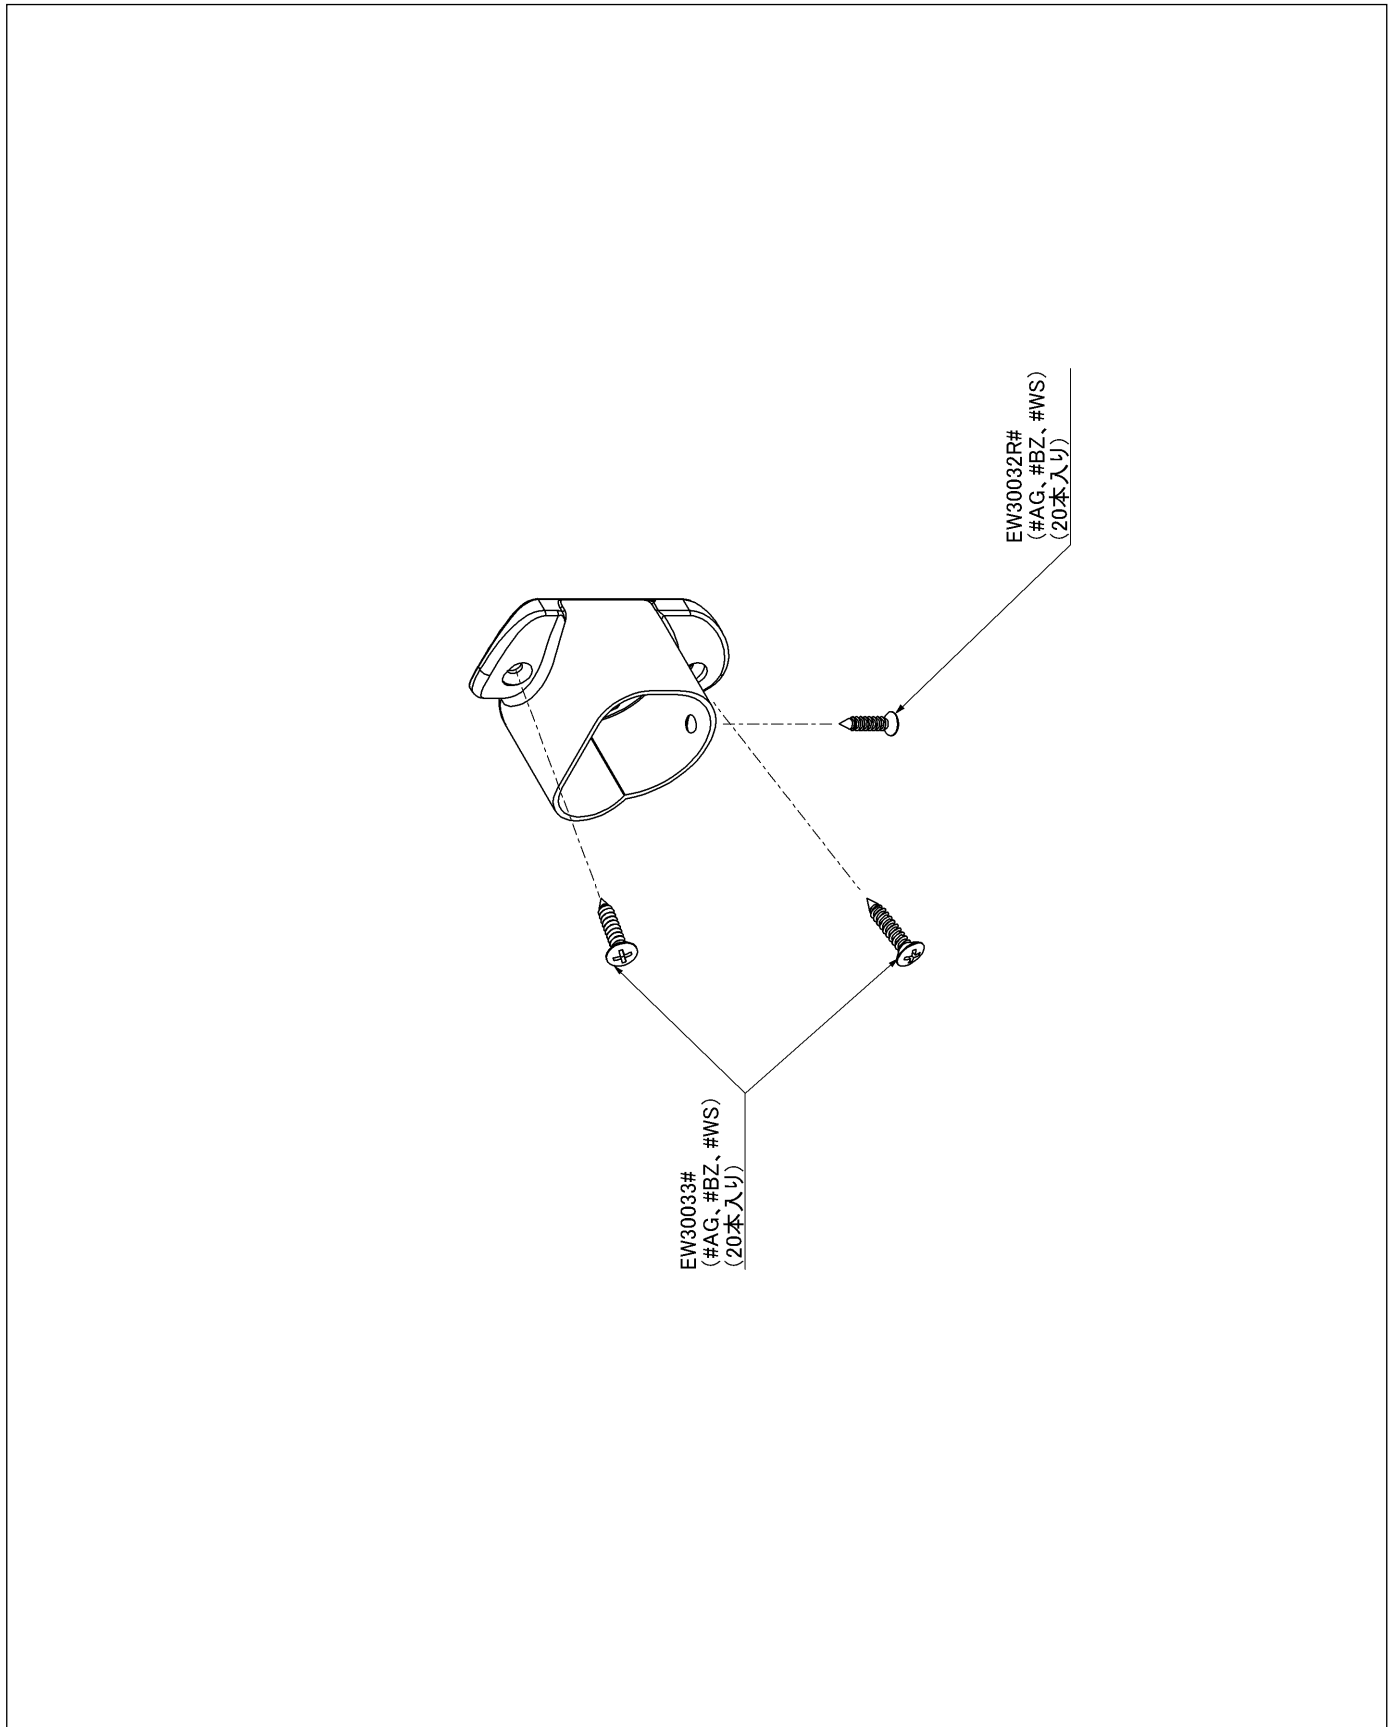

品番	EWT16CT32R#WS	品名	T字ジョイント (Rタイプ)	1 / 2
----	---------------	----	----------------	-------

必ず補修品リストで発注品番(色番、メッキ種別など含む)、数量をご確認ください。  
 ただし、タンク、便器などの補修品は発注品番に色番を付加してご発注ください。図中の番号は図番になります。

品番	EWT16CT32R#WS	品名	T字ジョイント (Rタイプ)	2 / 2
----	---------------	----	----------------	-------

■特記事項 (1/1)

- ・必ず補修品リストで発注品番（色番、メッキ種別など含む）、数量をご確認ください。
- ・分解図、補修品リスト、互換性注意情報は最新のものをお使いください。

【補修品リスト】 注1：発注品番の数量1個当たりの価格です。

図番	発注品番	品名	希望小売価格 (税込価格)注1	数量	材料	備考
EW30032R	EW30032R#WS	丸皿タッピンねじ (φ3.5×16 20本	¥ 320(¥ 352)	1	鉄	20個入り
EW30033	EW30033#WS	木棒固定ねじ (φ4×20 20本	¥ 320(¥ 352)	1		20個入り