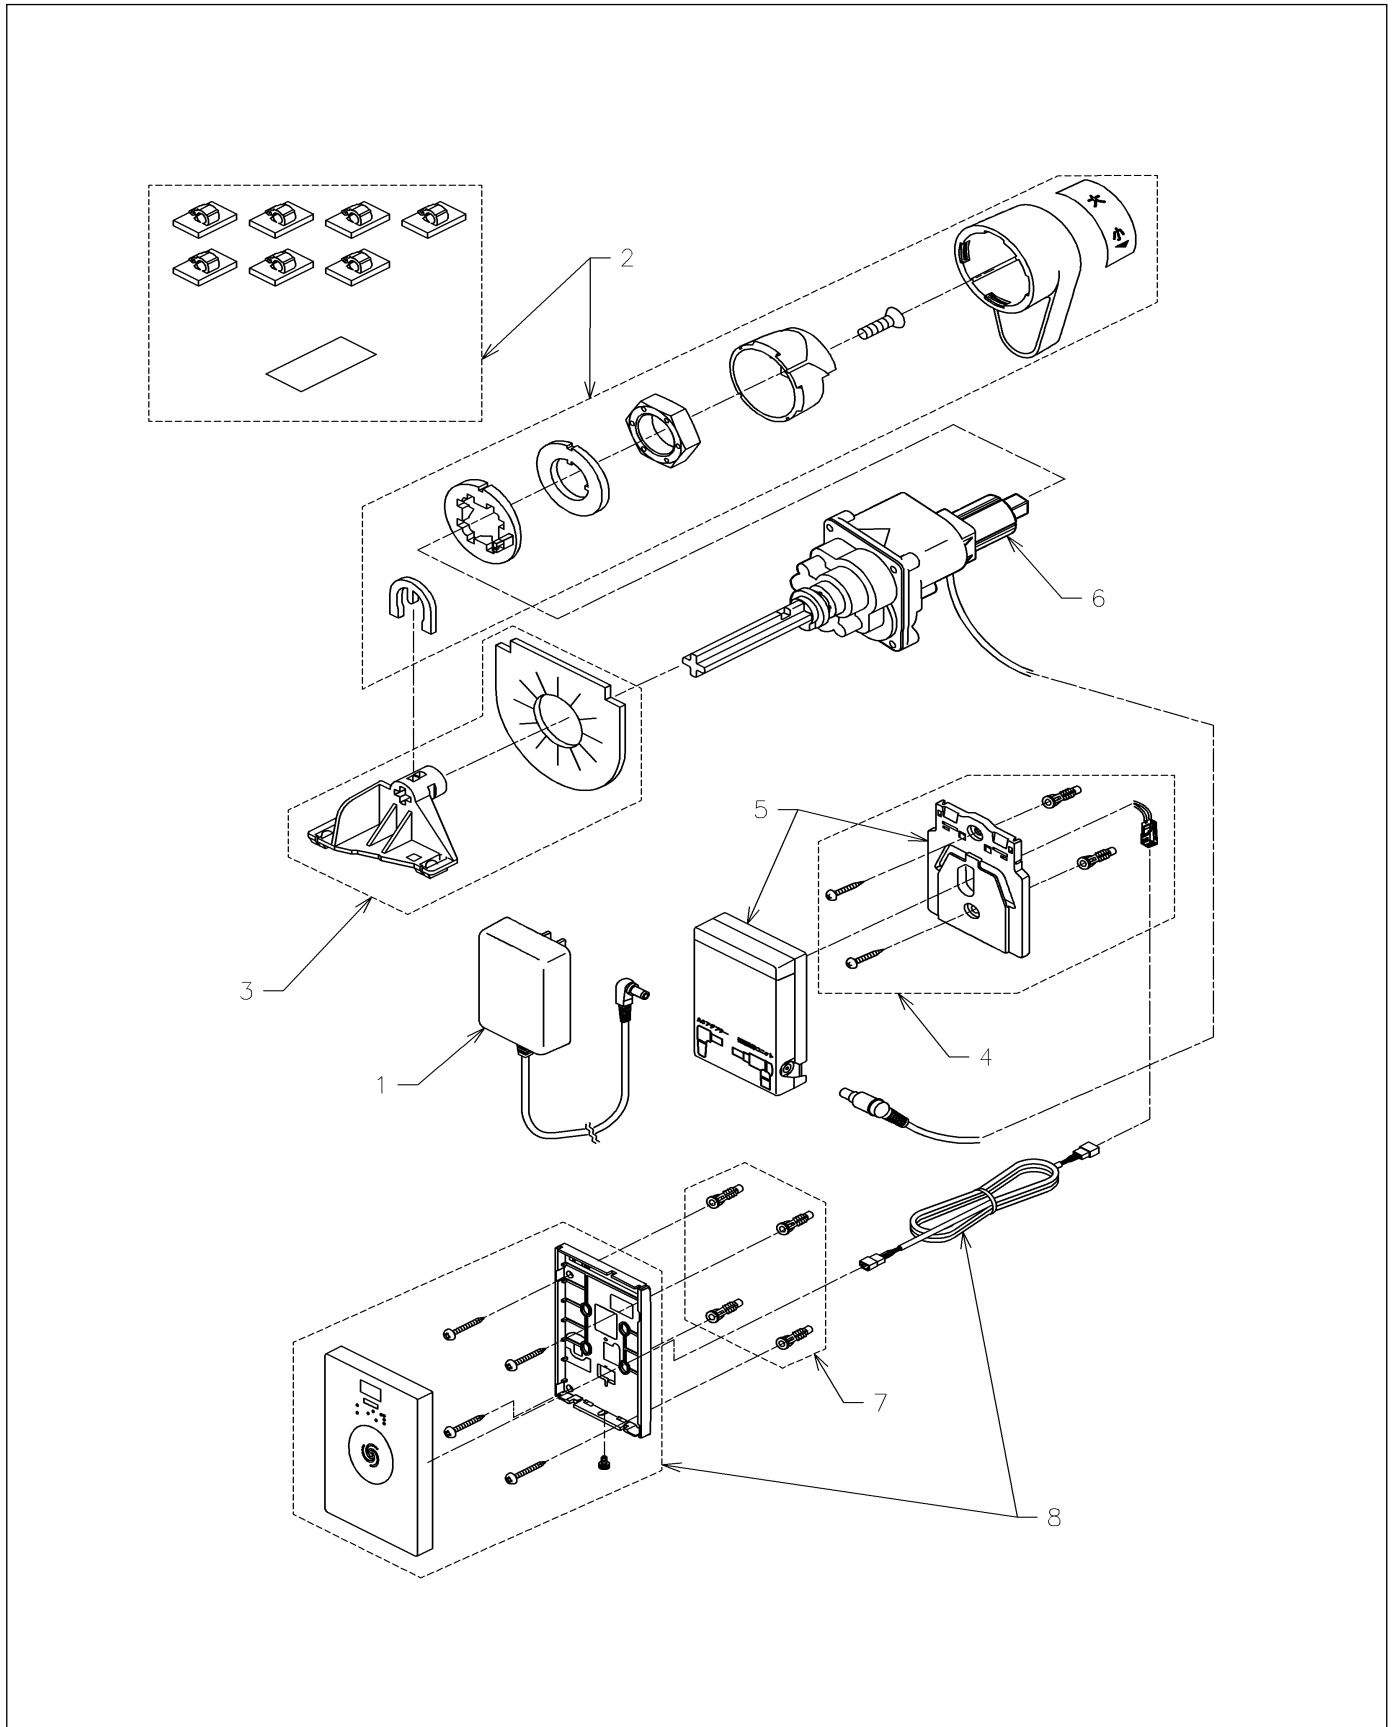

品番	HE 15J	品名	リモコン便器洗浄ユニット	1 / 2
----	--------	----	--------------	-------

必ず補修品リストで発注品番(色番、メッキ種別など含む)、数量をご確認ください。  
 ただし、タンク、便器などの補修品は発注品番に色番を付加してご発注ください。図中の番号は図番になります。

品番	HE 15J	品名	リモコン便器洗浄ユニット	2 / 2
----	--------	----	--------------	-------

【補修品リスト】 注1：発注品番の数量1個当たりの価格です。

図番	発注品番	品名	希望小売価格 (税込価格)注1	数量	材料	備考
01	HH01005R	ACアダプター	¥ 6,400(¥ 7,040)	1		HE30系施工説を同梱。HE10～39系でも使用可。
02	HH07057R	ハンドル組品	¥ 3,200(¥ 3,520)	1		
03	HH07058S	レバー組品	¥ 1,600(¥ 1,760)	1		
04	HH21002R	ハンガー組品	¥ 2,100(¥ 2,310)	1		HE30系施工説を同梱。HE10～60系、TES770/790/880/91系でも使用可。
05	HH21021	受信ユニット	¥ 12,800(¥ 14,080)	1		
06	HH21022	便器洗浄ユニット本体	¥ 7,600(¥ 8,360)	1		
07	T110D28	樹脂プラグ	¥ 480(¥ 528)	1		
08	TES47UR #BES	タッチスイッチ	¥ 45,400(¥ 49,940)	1		