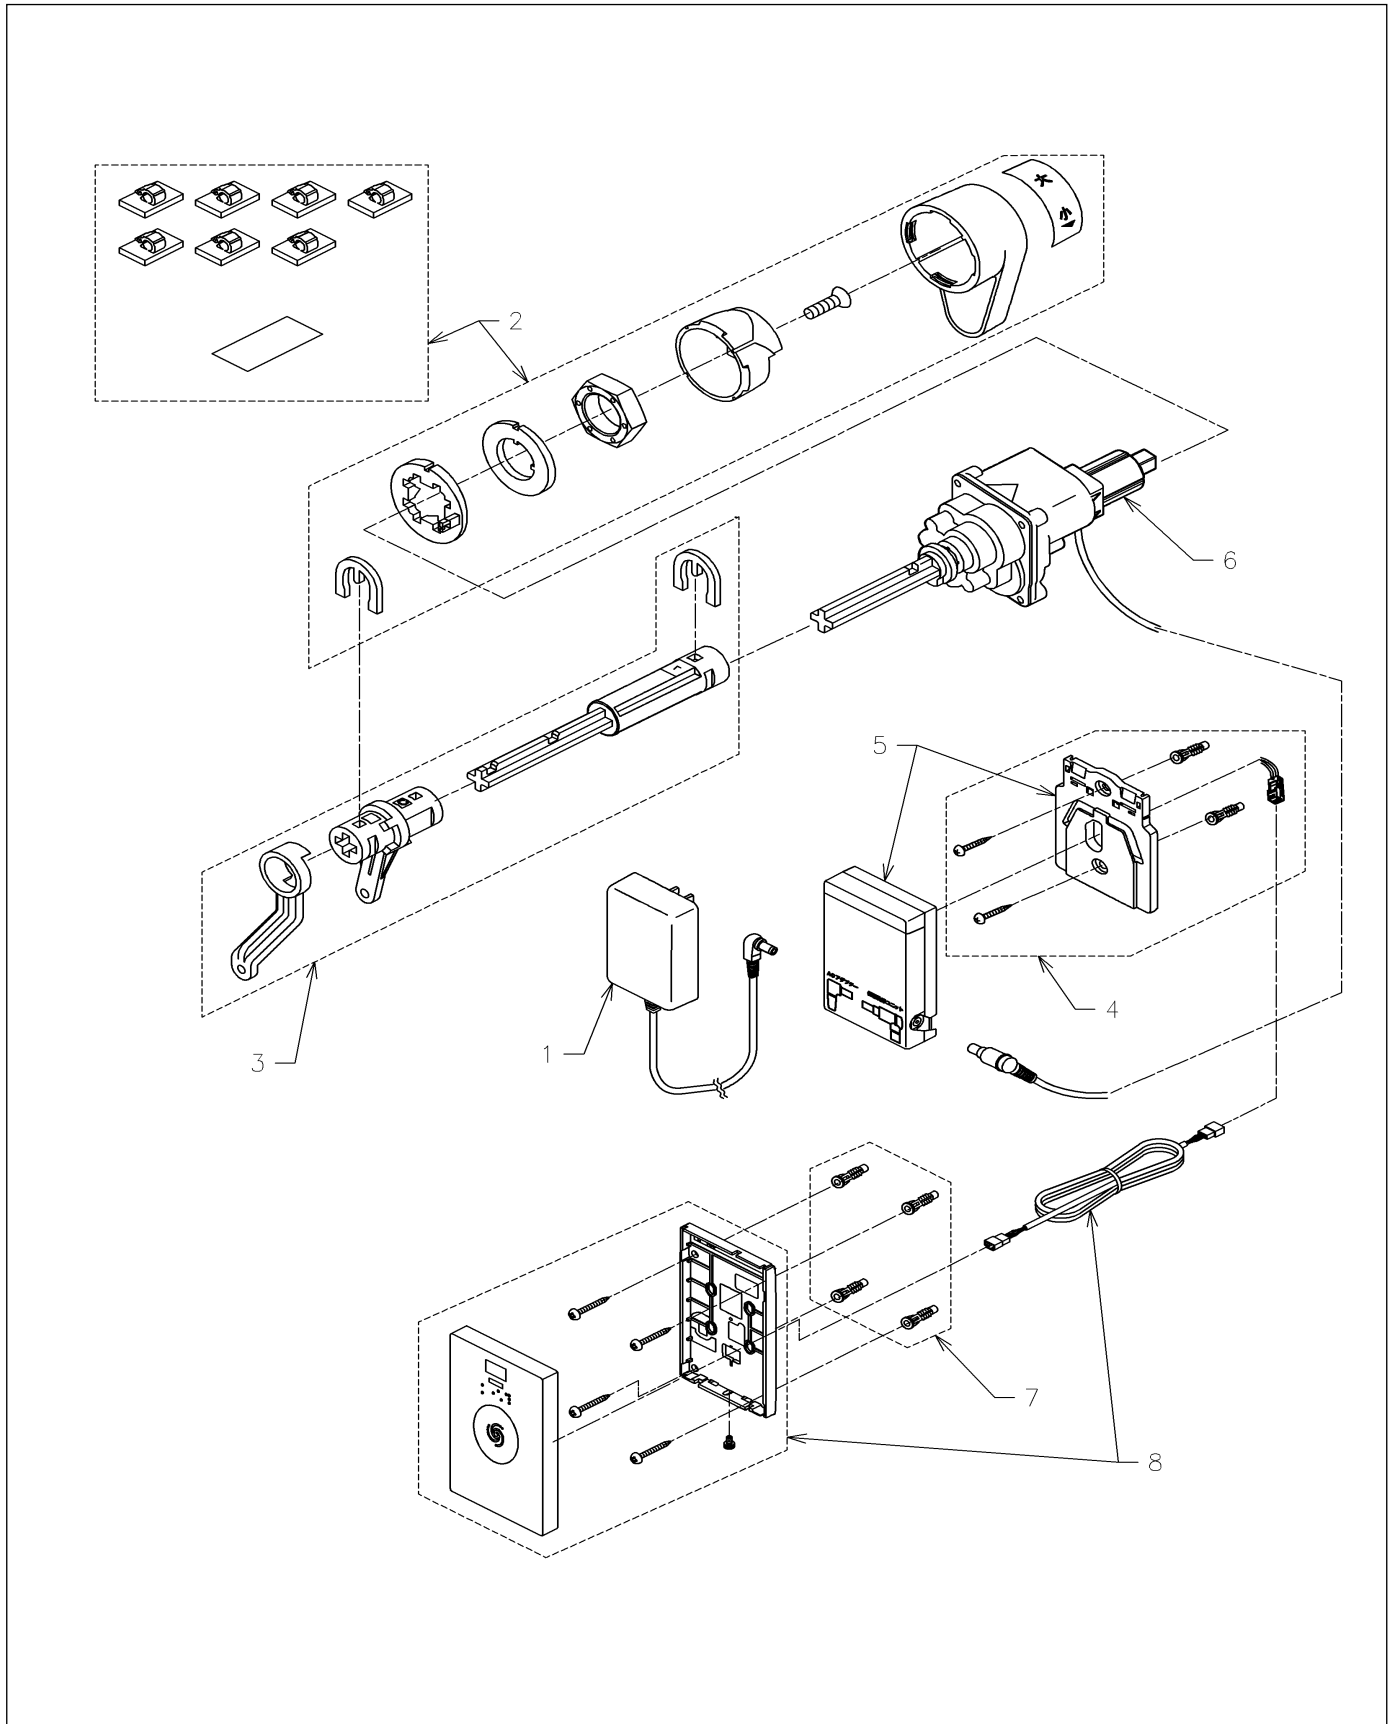

品番	HE 25J	品名	リモコン便器洗浄ユニット	1 / 2
----	--------	----	--------------	-------

必ず補修品リストで発注品番(色番、メッキ種別など含む)、数量をご確認ください。
 ただし、タンク、便器などの補修品は発注品番に色番を付加してご発注ください。図中の番号は図番になります。

品番	HE 25J	品名	リモコン便器洗浄ユニット	2 / 2
----	--------	----	--------------	-------

【補修品リスト】 注1：発注品番の数量1個当たりの価格です。

図番	発注品番	品名	希望小売価格 (税込価格)注1	数量	材料	備考
01	HH01005R	ACアダプター	¥ 6,400(¥ 7,040)	1		HE30系施工説を同梱。HE10～39系でも使用可。
02	HH07057R	ハンドル組品	¥ 3,200(¥ 3,520)	1		
03	HH07059R	レバー組品	¥ 1,600(¥ 1,760)	1		
04	HH21002R	ハンガー組品	¥ 2,100(¥ 2,310)	1		HE30系施工説を同梱。HE10～60系、TES770/790/880/91系でも使用可。
05	HH21021	受信ユニット	¥ 12,800(¥ 14,080)	1		
06	HH21022	便器洗浄ユニット本体	¥ 7,600(¥ 8,360)	1		
07	T110D28	樹脂プラグ	¥ 480(¥ 528)	1		
08	TES47UR #BES	タッチスイッチ	¥ 45,400(¥ 49,940)	1		