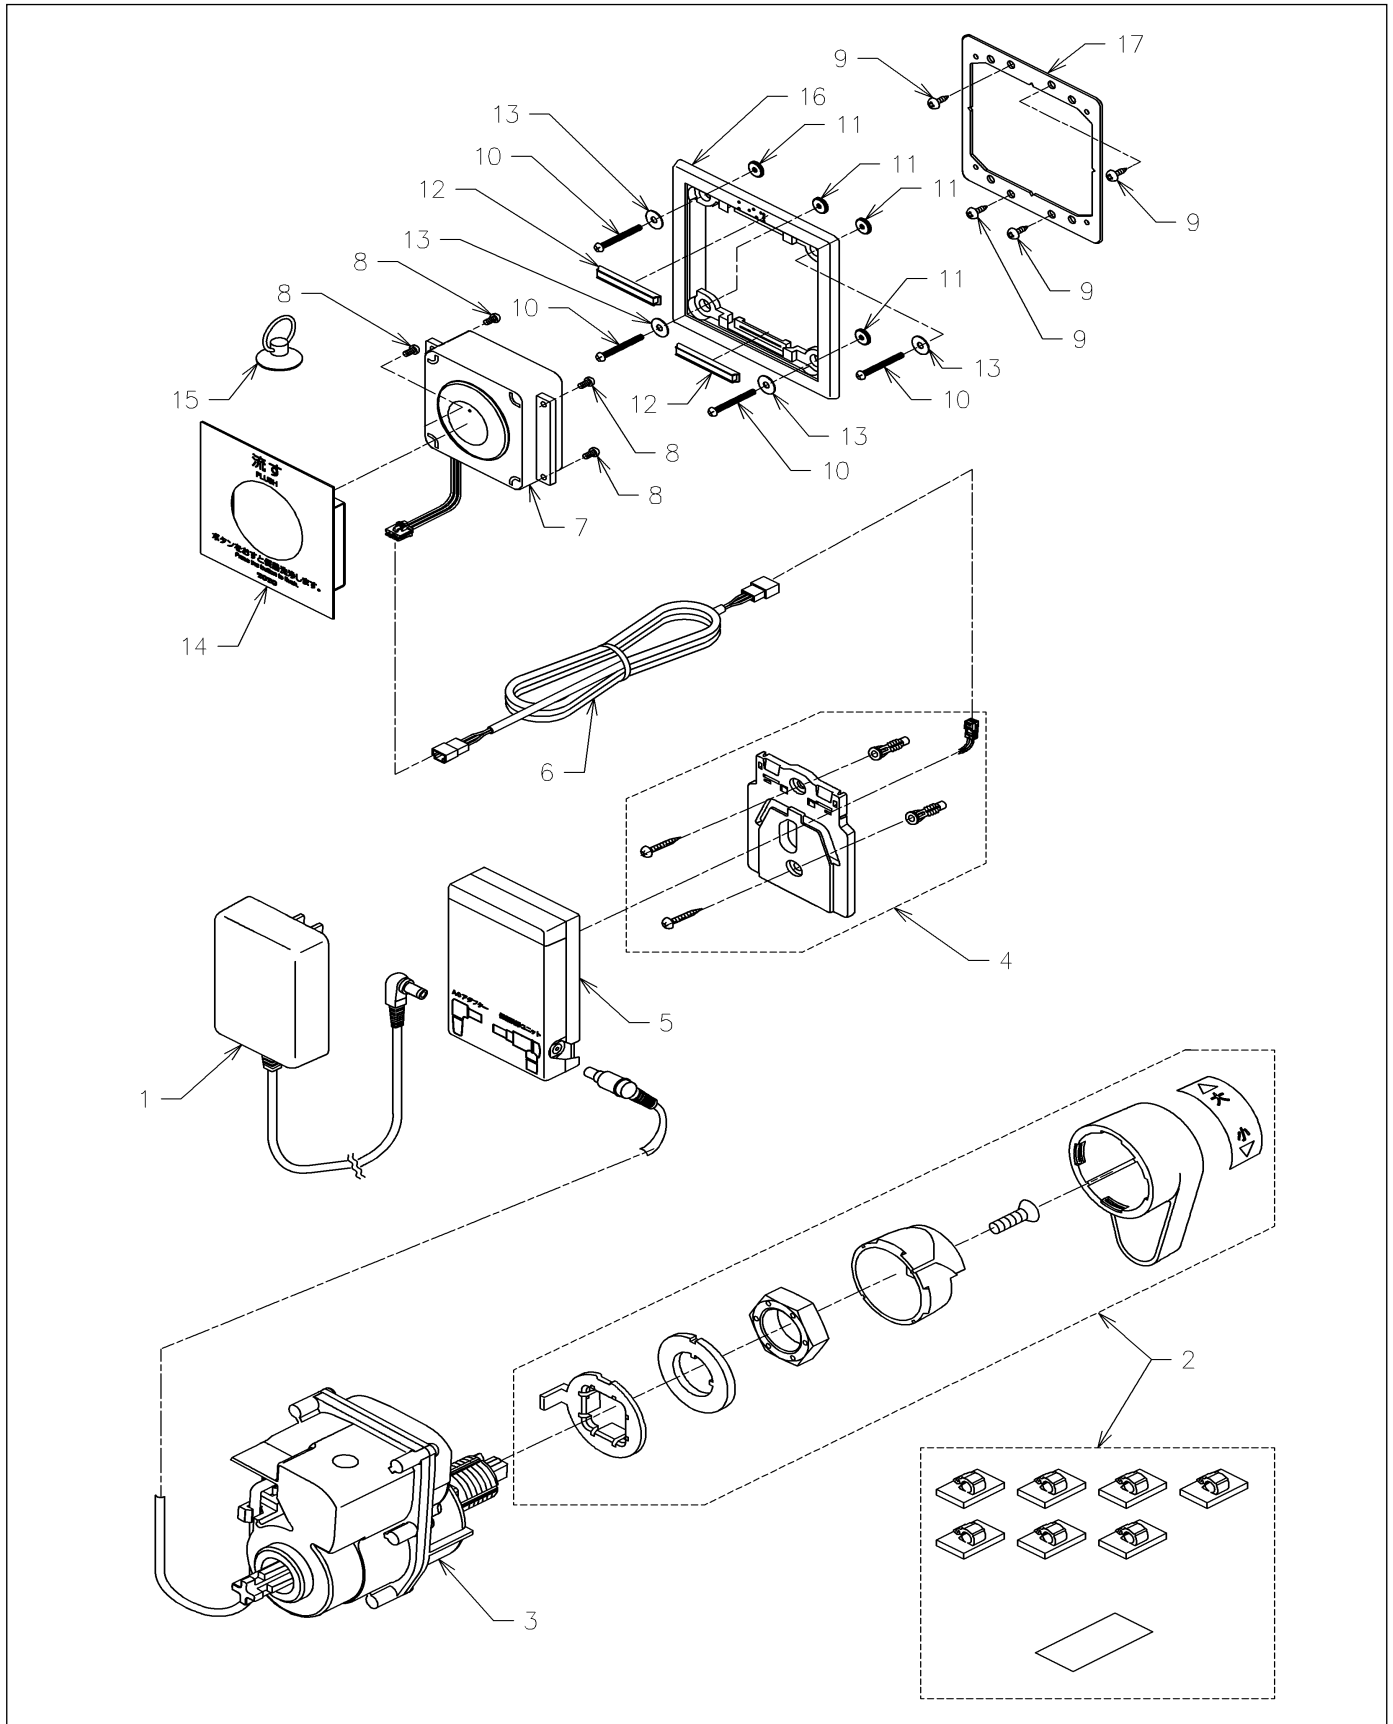

品番	HE 30J	品名	リモコン便器洗浄ユニット	1 / 2
----	--------	----	--------------	-------

必ず補修品リストで発注品番(色番、メッキ種別など含む)、数量をご確認ください。
 ただし、タンク、便器などの補修品は発注品番に色番を付加してご発注ください。図中の番号は図番になります。

品番	HE 30J	品名	リモコン便器洗浄ユニット	2 / 2
----	--------	----	--------------	-------

■特記事項 (1/2)

- ・タンク、便器などの補修品は発注品番に色番を付加してご発注ください。
- ・希望小売価格は代表色(パステルアイボリーほか)の価格を表示しています。色番によっては価格が変わる場合もございますので、ご注意ください。
- ・分解図、補修品リストは最新のものをお使いください。
- ・品番が掲載されていない部品につきましては、補修品が設定されておりませんので、補修品が設定されているセット単位での交換となります。
- ・品質保証上補修対応できないもの(工場管理の組付け部品など)は、補修品設定されておりませんので、あらかじめご了承ください。

【補修品リスト】 注1：発注品番の数量1個当たりの価格です。

図番	発注品番	品名	希望小売価格 (税込価格)注1	数量	材料	備考
01	HH01005R	ACアダプター	¥ 6,400(¥ 7,040)	1		HE30系施工説を同梱。HE10～39系でも使用可。
02	HH07068R	ハンドル組品	¥ 3,200(¥ 3,520)	1		部品補修はモーター組品TCM903RRを参照。HE30系施工説を同梱。HE30～39系でも使用可。
03	HH07069S	便器洗浄ユニット本体	¥ 7,600(¥ 8,360)	1		HE30系施工説を同梱。HE30～39系でも使用可。
04	HH21002R	ハンガー組品	¥ 2,100(¥ 2,310)	1		HE30系施工説を同梱。HE10～60系、TES770/790/880/91系でも使用可。
05	HH21021	受信ユニット	¥ 12,800(¥ 14,080)	1		
06	TH56108	コネクタ付ビニルコード	¥ 7,400(¥ 8,140)	1		
07	TH58147	押ボタンスイッチ	¥ 36,200(¥ 39,820)	1		
08	TH611353	なべ小ねじM3×6	¥ 160(¥ 176)	4		
09	TH612262	なべタッピンねじ4×10	¥ 230(¥ 253)	4		
10	TH61423	なべ小ねじM3×30	¥ 160(¥ 176)	4		
11	TH63117	取付ナット	¥ 160(¥ 176)	4		
12	TH66433A	永久磁石	¥ 360(¥ 396)	2		
13	TH71364	座金	¥ 160(¥ 176)	4		
14	TH71445B #DB9	カバー	¥ 12,000(¥ 13,200)	1		
15	TH85068	吸盤	¥ 230(¥ 253)	1		
16	TH95926	センサー台	¥ 6,200(¥ 6,820)	1		
17	THK12	取付板	¥ 2,150(¥ 2,365)	1		