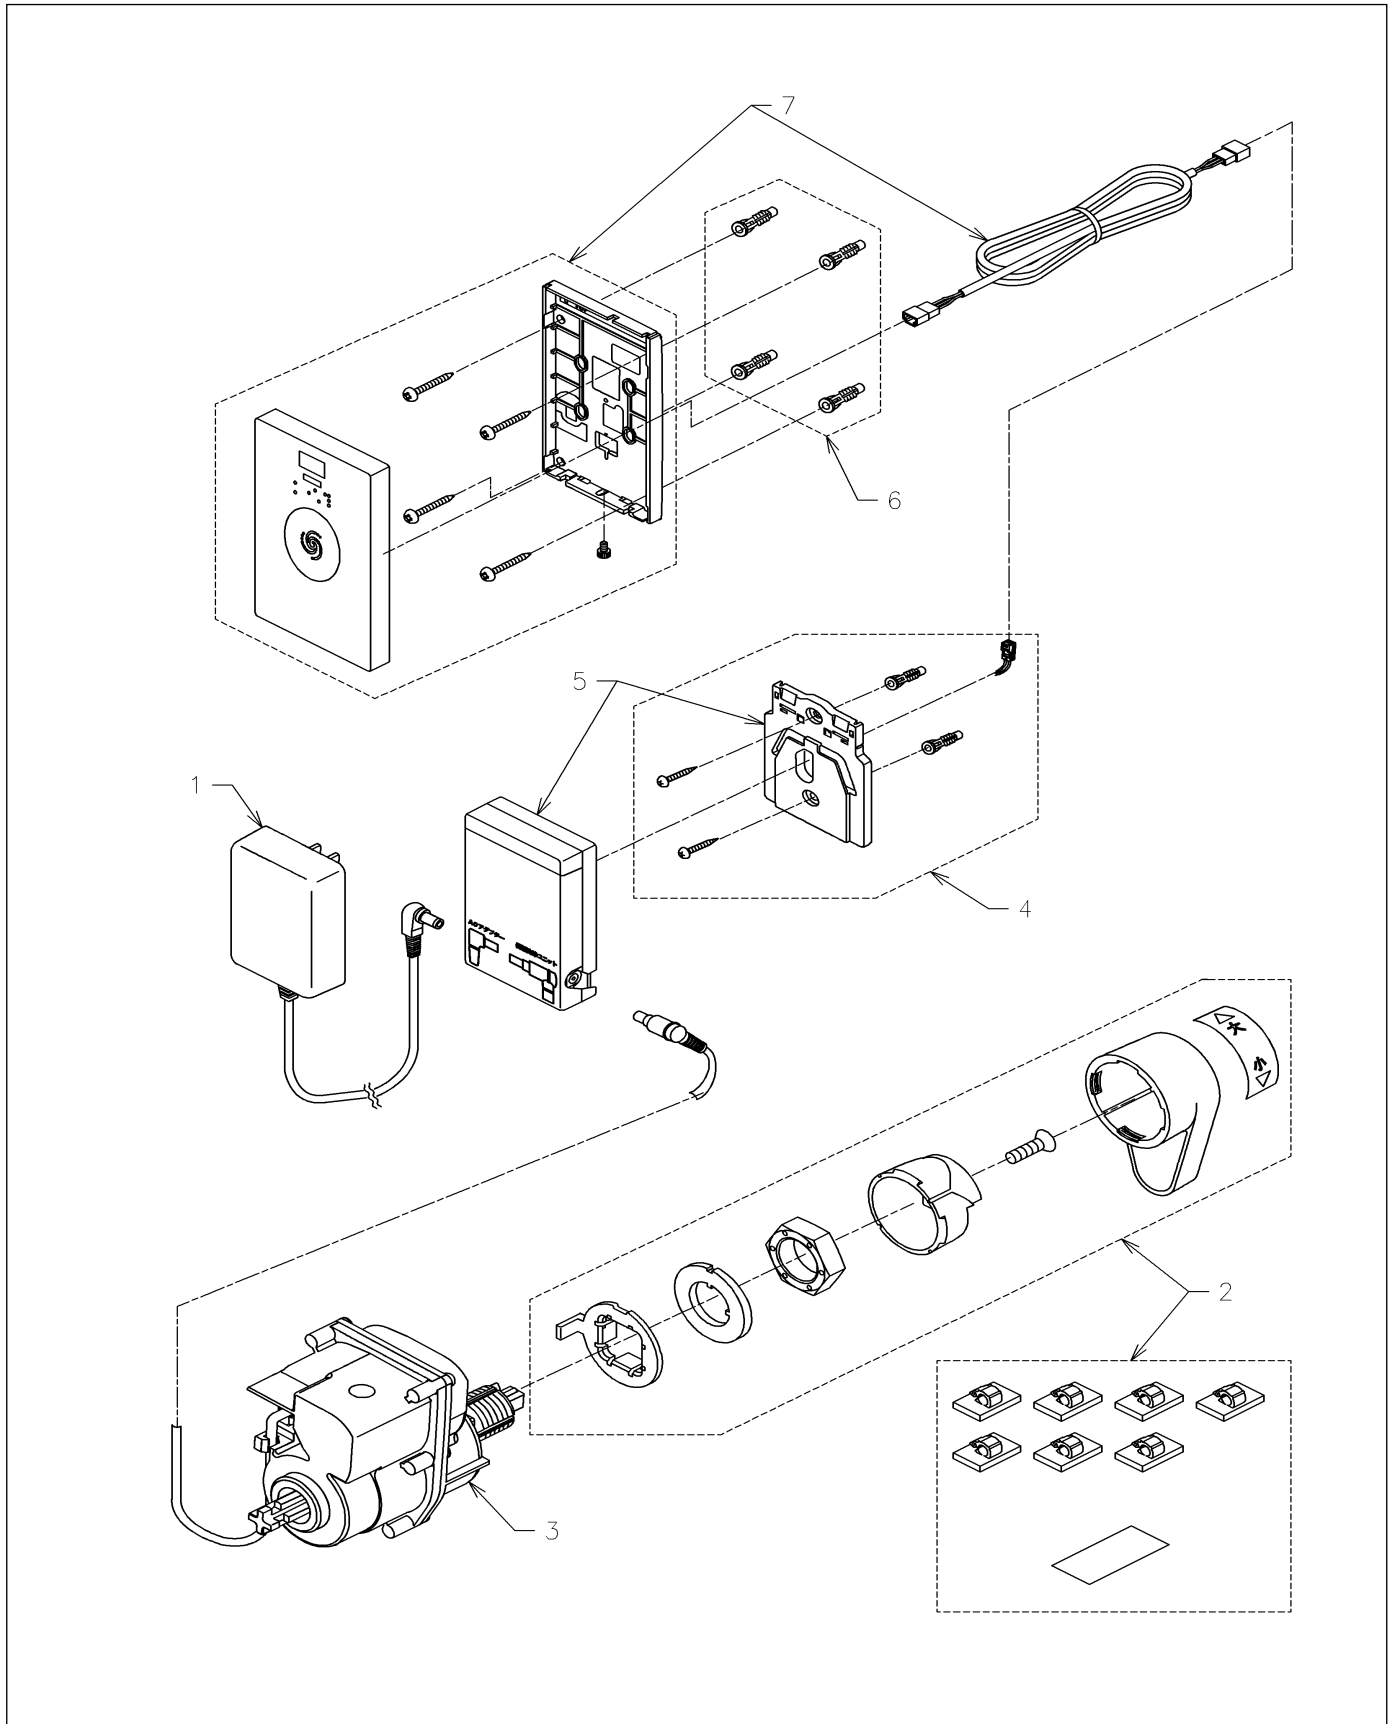

品番	HE 35J	品名	リモコン便器洗浄ユニット	1 / 2
----	--------	----	--------------	-------

必ず補修品リストで発注品番(色番、メッキ種別など含む)、数量をご確認ください。
 ただし、タンク、便器などの補修品は発注品番に色番を付加してご発注ください。図中の番号は図番になります。

品番	HE 35J	品名	リモコン便器洗浄ユニット	2 / 2
----	--------	----	--------------	-------

【補修品リスト】 注1：発注品番の数量1個当たりの価格です。

図番	発注品番	品名	希望小売価格 (税込価格)注1	数量	材料	備考
01	HH01005R	ACアダプター	¥ 6,400(¥ 7,040)	1		HE30系施工説を同梱。HE10～39系でも使用可。
02	HH07068R	ハンドル組品	¥ 3,200(¥ 3,520)	1		部品補修はモーター組品TCM903RRを参照。HE30系施工説を同梱。HE30～39系でも使用可。
03	HH07069S	便器洗浄ユニット本体	¥ 7,600(¥ 8,360)	1		HE30系施工説を同梱。HE30～39系でも使用可。
04	HH21002R	ハンガー組品	¥ 2,100(¥ 2,310)	1		HE30系施工説を同梱。HE10～60系、TES770/790/880/91系でも使用可。
05	HH21021	受信ユニット	¥ 12,800(¥ 14,080)	1		
06	T110D28	樹脂プラグ	¥ 480(¥ 528)	1		
07	TES47UR #BES	タッチスイッチ	¥ 45,400(¥ 49,940)	1		