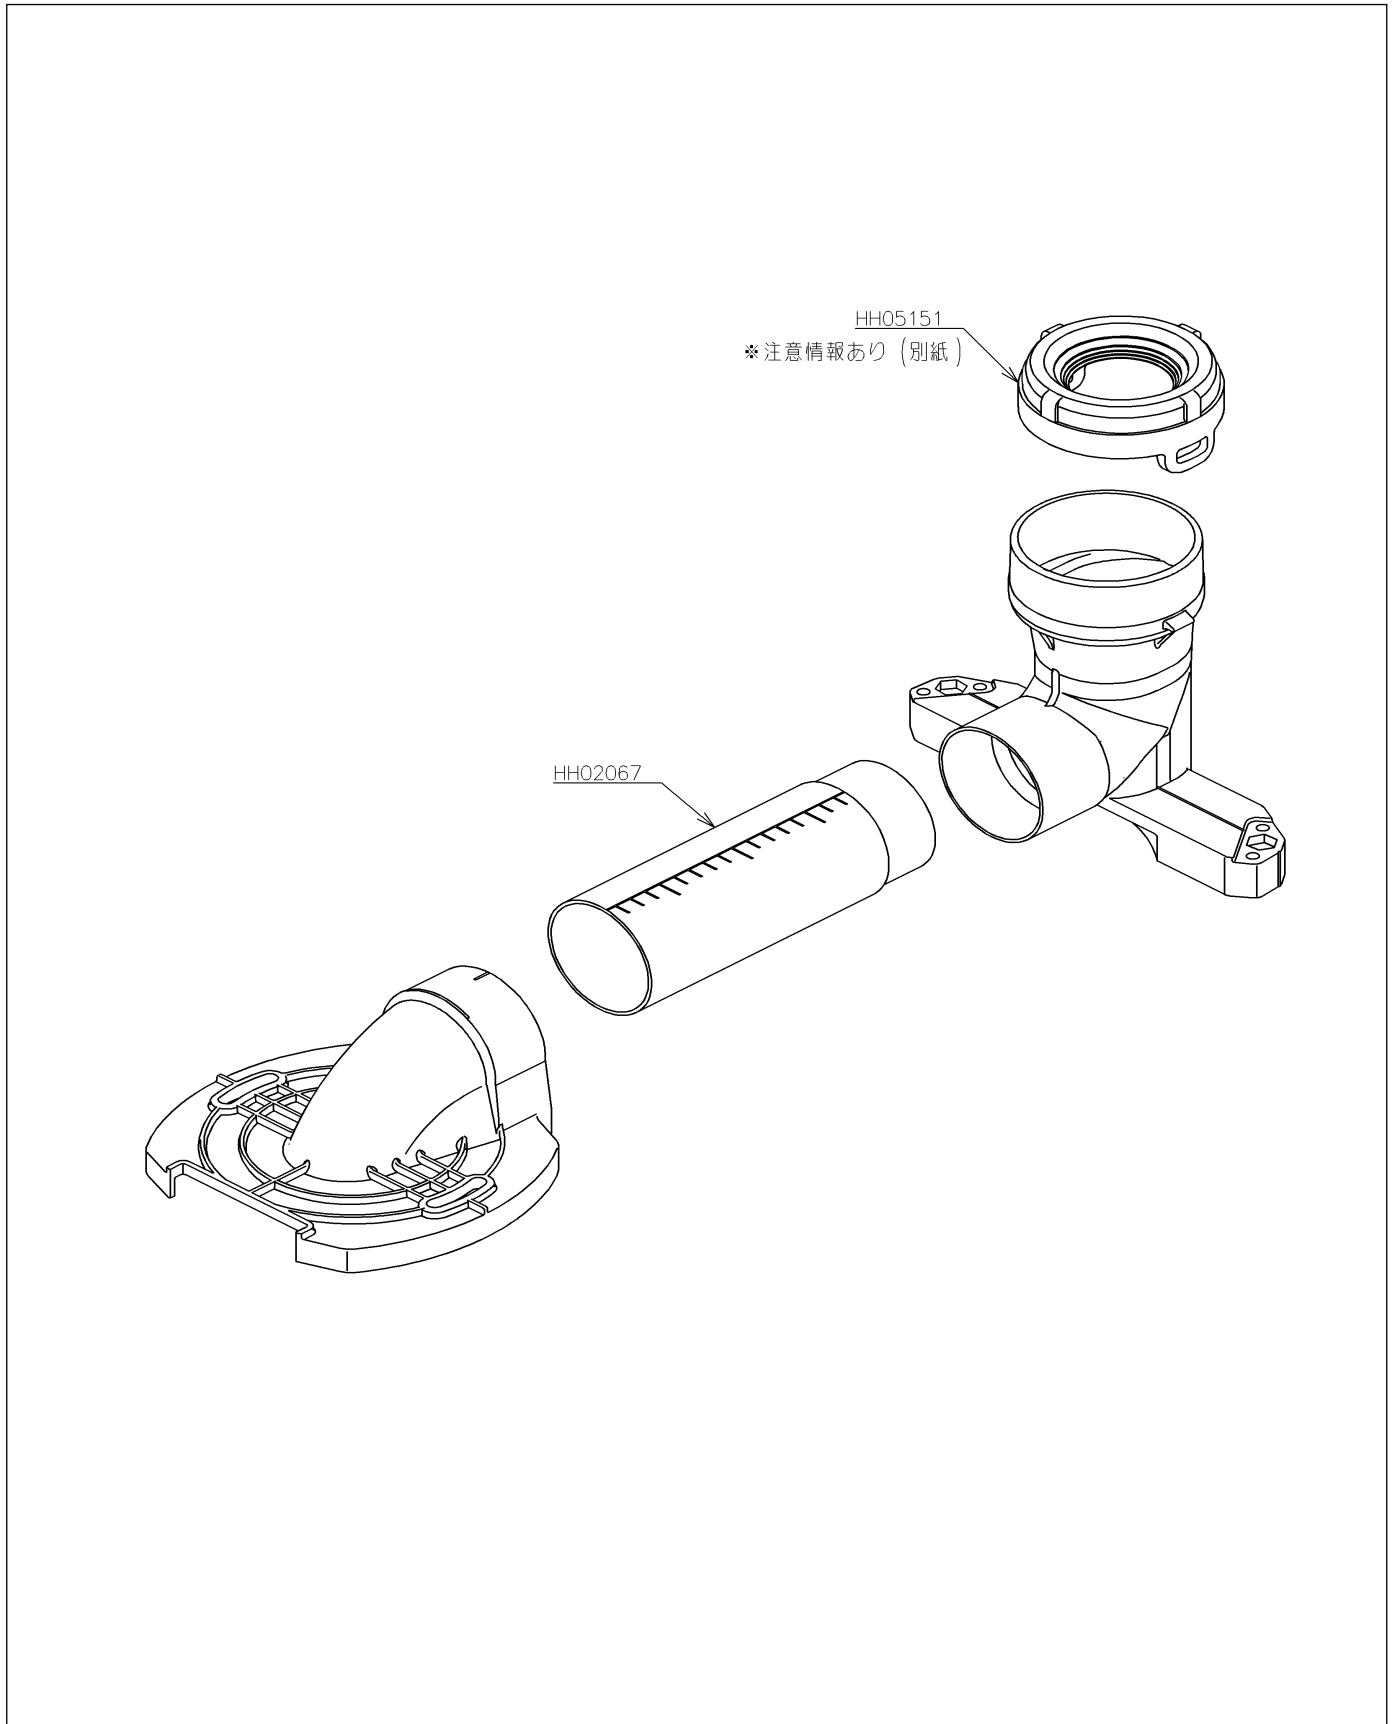

品番	HH02048R	品名	床排水アジャスター	1 / 3
----	----------	----	-----------	-------

希望小売価格：¥ 6,000(税込価格：¥ 6,600)

互換性に関する注意情報があります

必ず補修品リストで発注品番(色番、メッキ種別など含む)、数量をご確認ください。
 ただし、タンク、便器などの補修品は発注品番に色番を付加してご発注ください。図中の番号は図番になります。

【補修品リスト】 注1：発注品番の数量1個当たりの価格です。

図番	発注品番	品名	希望小売価格 (税込価格)注1	数量	材料	備考
HH02067	HH02067	床排水アジャスター横引管	¥ 1,300(¥ 1,430)	1		
HH05151	HH05151	ゴムジョイント	¥ 1,300(¥ 1,430)	1		

■特記事項 (2/2)

- ・分解図の中に専用工具が掲載されている分解図があります。補修品リストに専用工具が掲載されていない場合は別売品です。

品番	HH02048R	品名	床排水アジャスター	3 / 3
----	----------	----	-----------	-------

衛生陶器補修品互換性情報 No. E0012

件名 排水アジャスターの互換性について

対象製品

対象大便器：CS967BM, CS967BHM, CS969BM, CS969BHM, CS985BM, CS985BHM
HH02048、HH02048R

新旧製品の違い

ゴムジョイントは
【引っかけ式】

横引管の径太い
HH02067

- 《ポイント》
- ・旧アジャスター(HH02048)は5.5L/4.8Lネオレスト用であり、3.8Lのネオレストには使えません。(能力が出ません)
 - ・新アジャスター(HH02048R)は3.8Lネオレスト用ですが、5.5L/4.8Lのネオレストにもご利用頂けます。
ただしその際、新ソケットを使っても3.8L洗浄ができるようになるわけではなく、あくまで5.5L/4.8Lネオレストとしてご利用頂く事になります。
 - ・新アジャスターごと利用する場合は、5.5L/4.8Lネオレストでもご利用頂けますが、ゴムジョイントのみ交換したい場合は新旧の互換性はありません。
HH02048にはHH05044、HH02048RにはHH05151をご利用ください。
 - ・同様に横引管も、部品単位での互換性はありません。
HH02048にはHH02049、HH02048RにはHH02067をご利用ください。