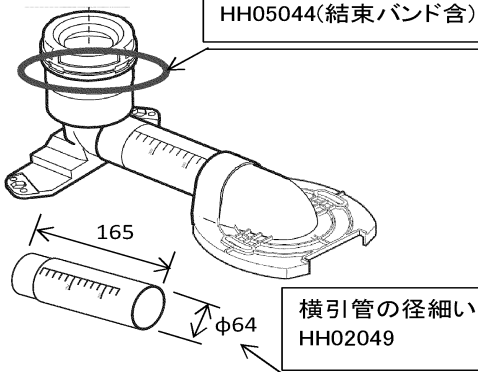

【補修品リスト】 注1：発注品番の数量1個当たりの価格です。

図番	発注品番	品名	希望小売価格 (税込価格)注1	数量	材料	備考
HH02067	HH02067	床排水アジャスター横引管	¥ 1,300(¥ 1,430)	1		
HH05151	HH05151	ゴムジョイント	¥ 1,300(¥ 1,430)	1		

■特記事項 (2/2)

- ・分解図の中に専用工具が掲載されている分解図があります。補修品リストに専用工具が掲載されていない場合は別売品です。

品番	HH02048R	品名	床排水アジャスター	3 / 3
----	----------	----	-----------	-------

衛生陶器補修品互換性情報 No. E0012

件名 排水アジャスターの互換性について

対象製品

対象大便器：CS967BM, CS967BHM, CS969BM, CS969BHM, CS985BM, CS985BHM
HH02048、HH02048R

新旧製品の違い

HH02048(廃番):
旧タイプ(5.5L/4.8Lネオレスト用)
発売2007/08～
CS967BM, CS967BHM(5.5L)
発売2009/08～
CS969BM, CS969BHM(4.8L)

ゴムジョイントは
結束バンド巻き
HH05044(結束バンド含)

横引管の径細い
HH02049

HH02048R:
新タイプ(3.8Lネオレスト用)
発売2012/02～
CS985BM, CS985BHM

ゴムジョイントは
【引っかけ式】

横引管の径太い
HH02067

- 《ポイント》
- ・旧アジャスター(HH02048)は5.5L/4.8Lネオレスト用であり、3.8Lのネオレストには使えません。(能力が出ません)
 - ・新アジャスター(HH02048R)は3.8Lネオレスト用ですが、5.5L/4.8Lのネオレストにもご利用頂けます。
ただしその際、新ソケットを使っても3.8L洗浄ができるようになるわけではなく、あくまで5.5L/4.8Lネオレストとしてご利用頂く事になります。
 - ・新アジャスターごと利用する場合は、5.5L/4.8Lネオレストでもご利用頂けますが、ゴムジョイントのみ交換したい場合は新旧の互換性はありません。
HH02048にはHH05044、HH02048RにはHH05151をご利用ください。
 - ・同様に横引管も、部品単位での互換性はありません。
HH02048にはHH02049、HH02048RにはHH02067をご利用ください。