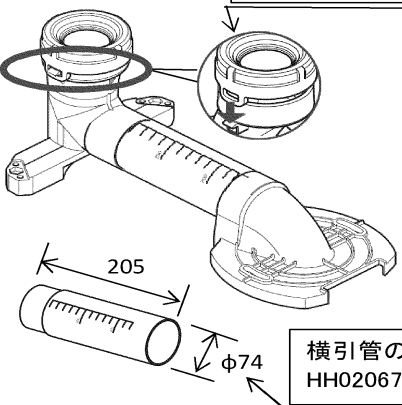

【補修品リスト】 注1：発注品番の数量1個当たりの価格です。

図番	発注品番	品名	希望小売価格 (税込価格)注1	数量	材料	備考
HH02067	HH02067	床排水アジャスター横引管	¥ 1,300(¥ 1,430)	1		
HH05151	HH05151	ゴムジョイント	¥ 1,300(¥ 1,430)	1		

■特記事項 (2/2)

- ・分解図の中に専用工具が掲載されている分解図があります。補修品リストに専用工具が掲載されていない場合は別売品です。

品番	HH02048R	品名	床排水アジャスター	3 / 3
----	----------	----	-----------	-------

衛生陶器補修品互換性情報 No. E0012

件名 排水アジャスターの互換性について

対象製品

対象大便器：CS967BM, CS967BHM, CS969BM, CS969BHM, CS985BM, CS985BHM
HH02048、HH02048R

新旧製品の違い

HH02048(廃番):
旧タイプ(5.5L/4.8Lネオレスト用)
発売2007/08～
CS967BM, CS967BHM(5.5L)
発売2009/08～
CS969BM, CS969BHM(4.8L)

ゴムジョイントは
結束バンド巻き
HH05044(結束バンド含)

横引管の径細い
HH02049

HH02048R:
新タイプ(3.8Lネオレスト用)
発売2012/02～
CS985BM, CS985BHM

ゴムジョイントは
【引っかけ式】

横引管の径太い
HH02067

- 《ポイント》
- ・旧アジャスター(HH02048)は5.5L/4.8Lネオレスト用であり、3.8Lのネオレストには使えません。(能力が出ません)
 - ・新アジャスター(HH02048R)は3.8Lネオレスト用ですが、5.5L/4.8Lのネオレストにもご利用頂けます。
ただしその際、新ソケットを使っても3.8L洗浄ができるようになるわけではなく、あくまで5.5L/4.8Lネオレストとしてご利用頂く事になります。
 - ・新アジャスターごと利用する場合は、5.5L/4.8Lネオレストでもご利用頂けますが、ゴムジョイントのみ交換したい場合は新旧の互換性はありません。
HH02048にはHH05044、HH02048RにはHH05151をご利用ください。
 - ・同様に横引管も、部品単位での互換性はありません。
HH02048にはHH02049、HH02048RにはHH02067をご利用ください。