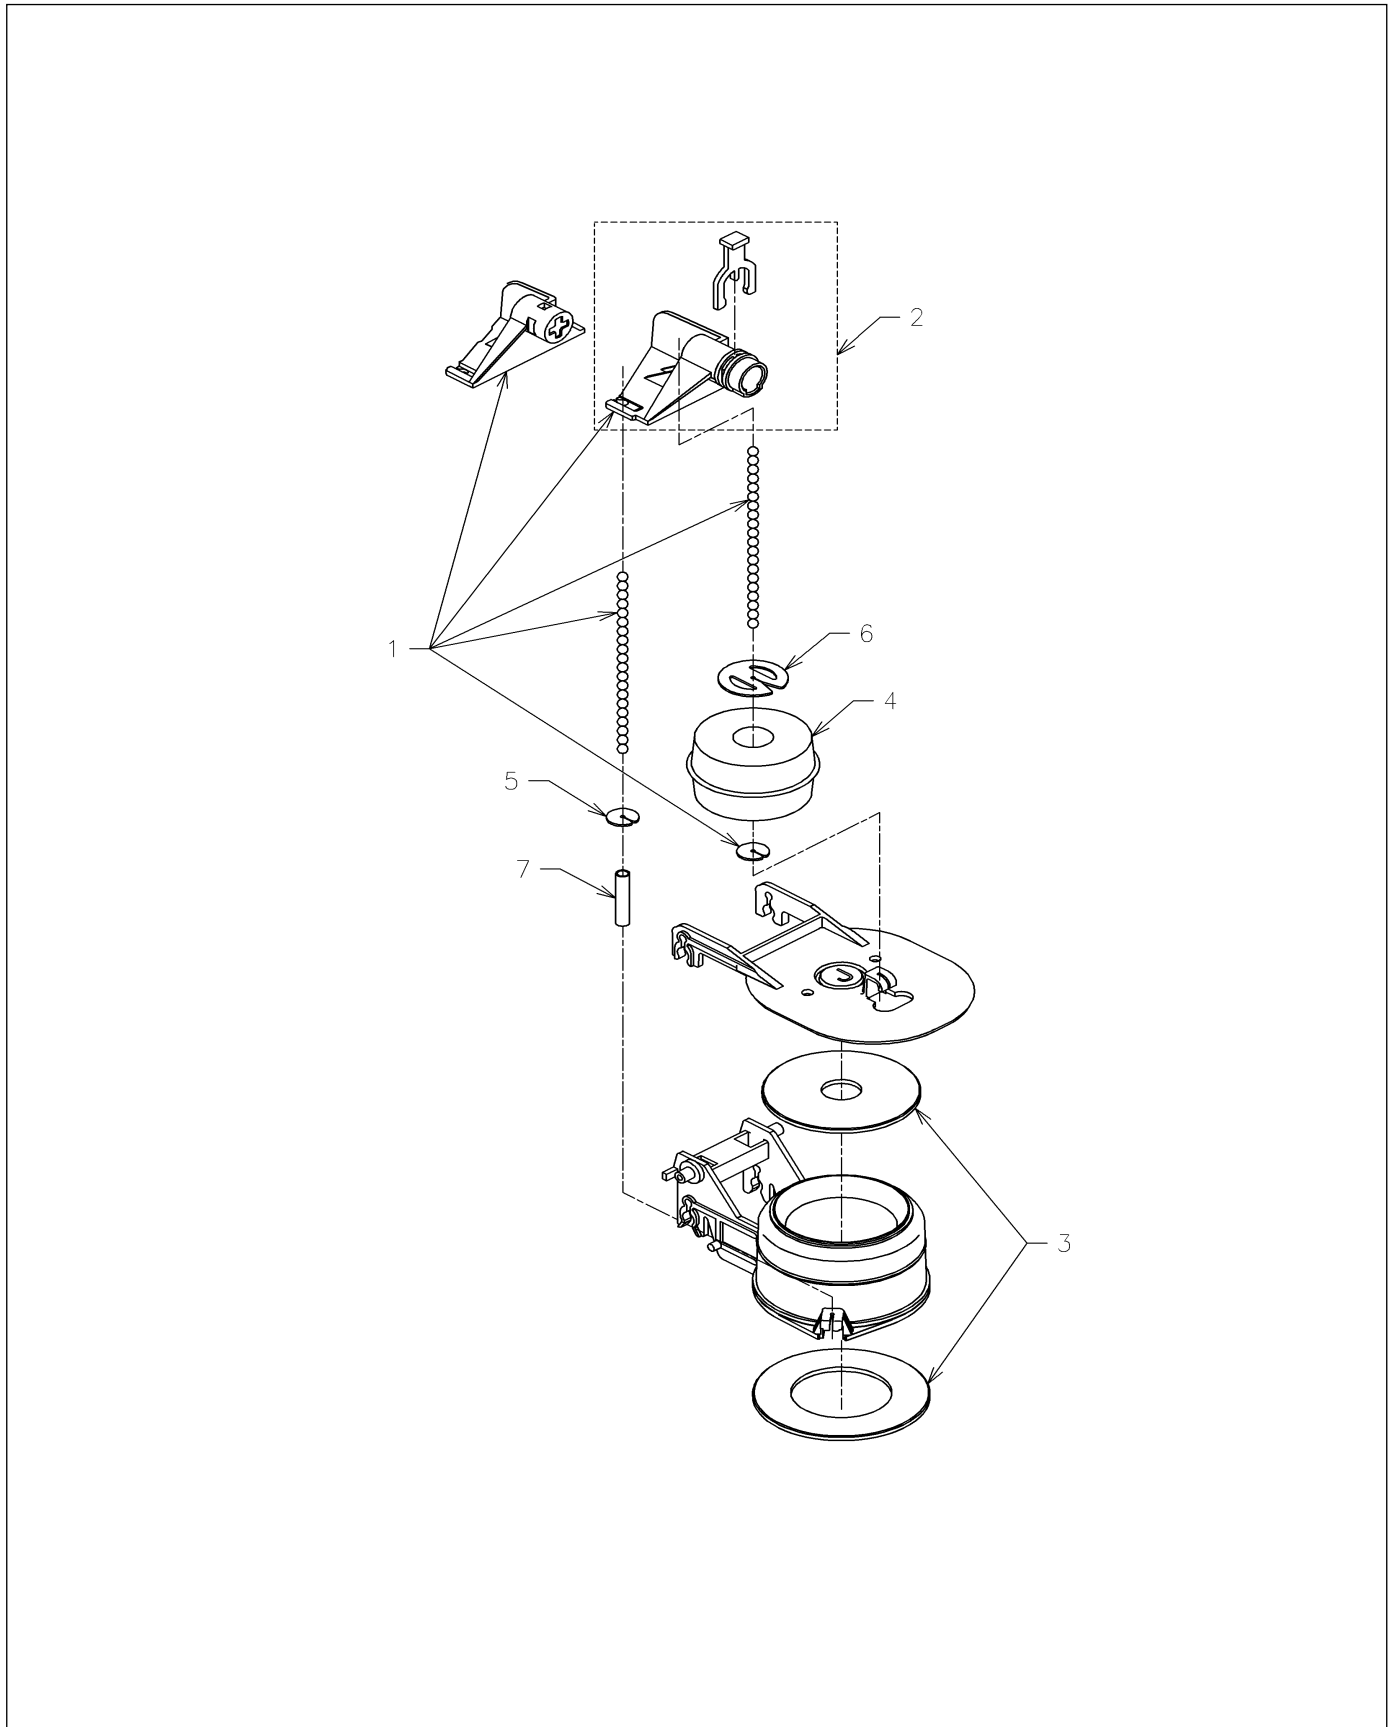

品番	HH07021N	品名	排水弁	1 / 2
----	----------	----	-----	-------

希望小売価格：¥ 3,500(税込価格：¥ 3,850)

必ず補修品リストで発注品番(色番、メッキ種別など含む)、数量をご確認ください。  
 ただし、タンク、便器などの補修品は発注品番に色番を付加してご発注ください。図中の番号は図番になります。

品番	HH07021N	品名	排水弁	2 / 2
----	----------	----	-----	-------

■特記事項(1/2)

- ・タンク、便器などの補修品は発注品番に色番を付加してご発注ください。
  - ・希望小売価格は代表色(パステルアイボリーほか)の価格を表示しています。色番によっては価格が変わる場合もございますので、ご注意ください。
  - ・分解図、補修品リストは最新のものをお使いください。
  - ・品番が掲載されていない部品につきましては、補修品が設定されておりませんので、補修品が設定されているセット単位での交換となります。
- 品質保証上補修対応できないもの(工場管理の組付け部品など)は、補修品設定されておりませんので、あらかじめご了承ください。

【補修品リスト】 注1：発注品番の数量1個当たりの価格です。

図番	発注品番	品名	希望小売価格 (税込価格)注1	数量	材料	備考
01	HH07035N	レバー・玉鎖セット	¥ 2,100(¥ 2,310)	1		
02	HH07047R	レバー(ピン付き)	¥ 430(¥ 473)	1		樹脂玉鎖用です。現場が金属玉鎖の場合は排水弁ごと取替ください。
03	HH11027	排水弁パッキン部	¥ 1,000(¥ 1,100)	1		大側小側の2枚セット品
04	TH95155	浮玉	¥ 420(¥ 462)	1		
05	TH95156	止め輪	¥ 160(¥ 176)	1		
06	TH95157	止め輪	¥ 160(¥ 176)	1		
07	TH95296	スリーブ	¥ 160(¥ 176)	1		