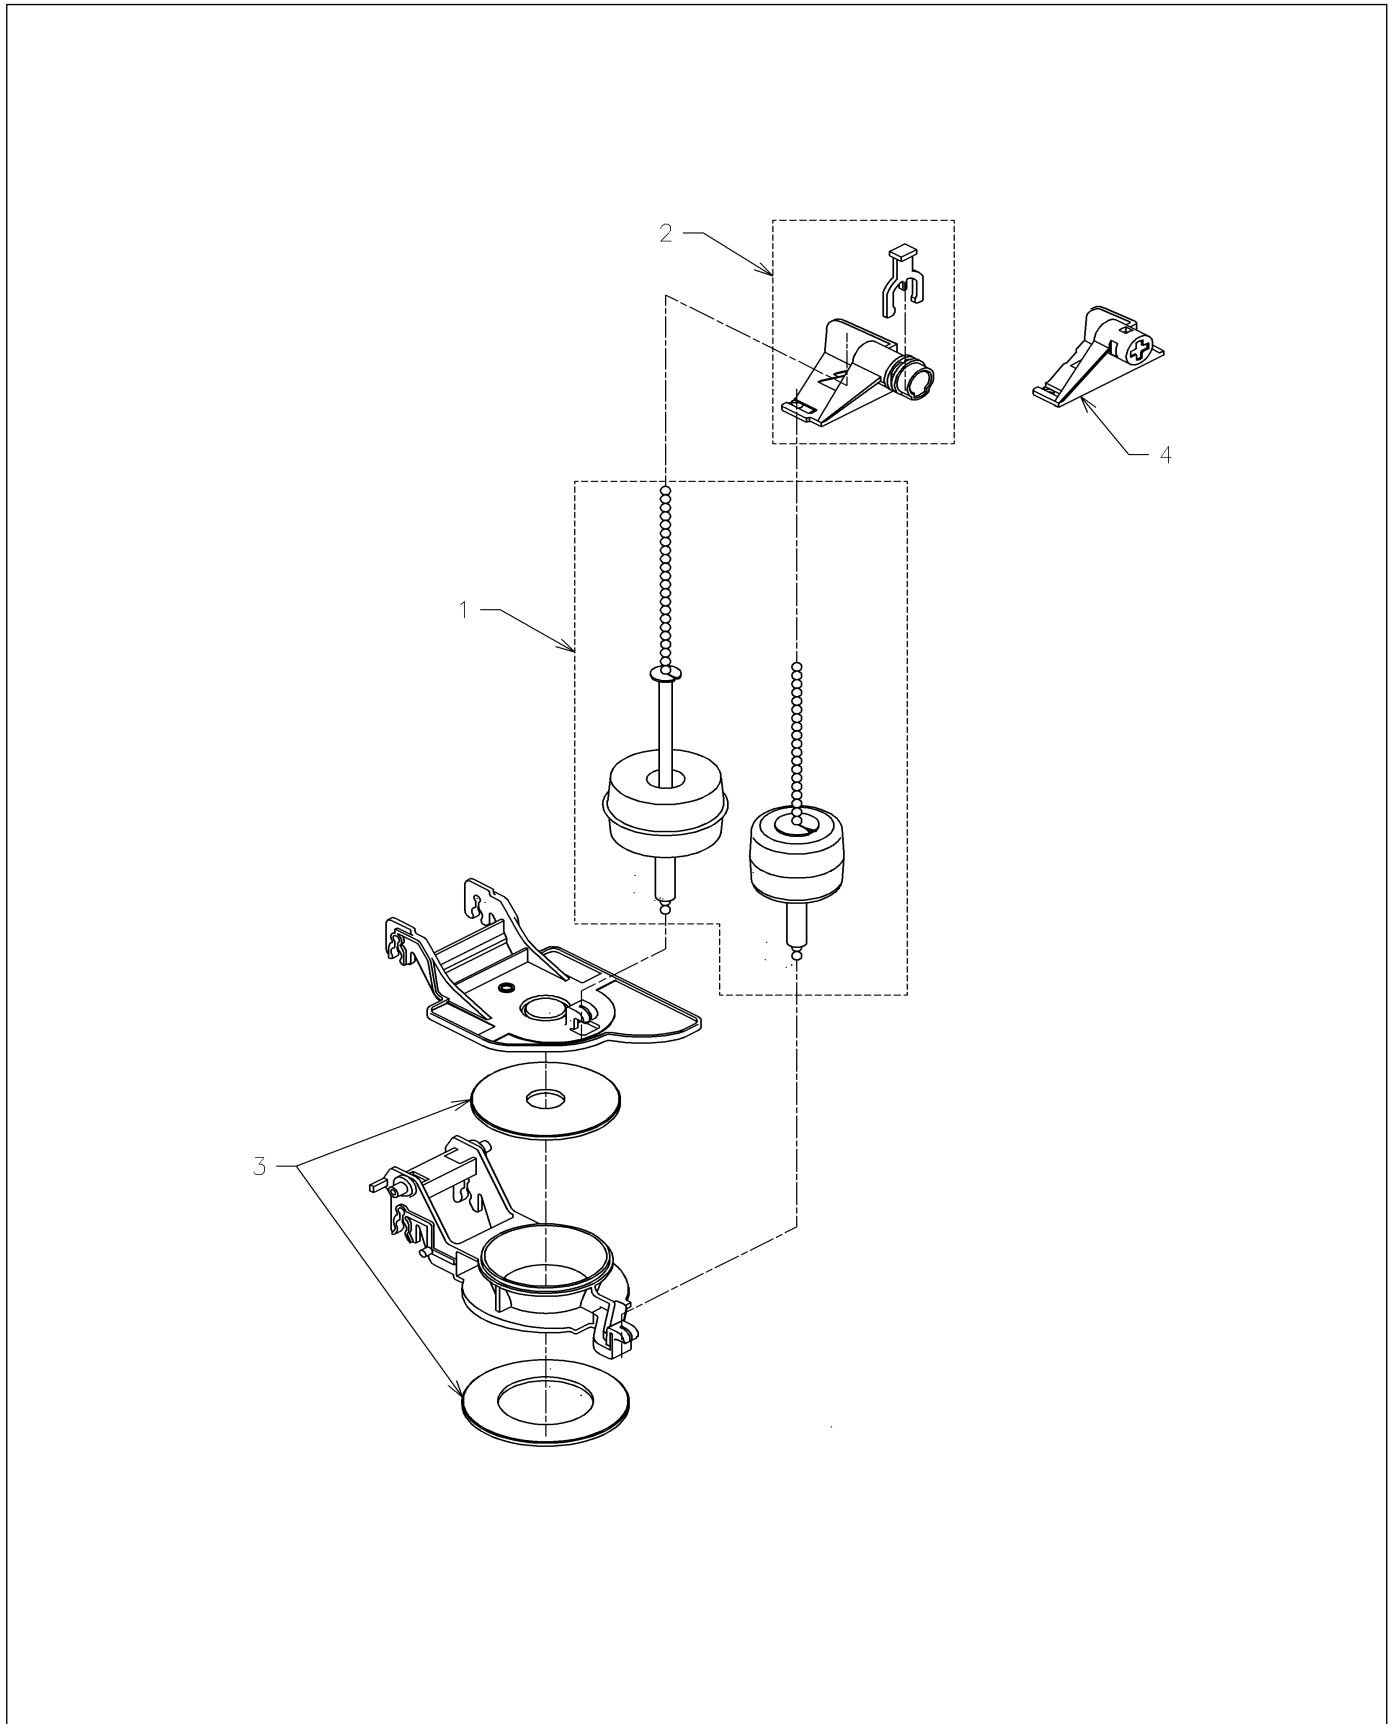

品番	HH07043Z	品名	排水弁	1 / 2
----	----------	----	-----	-------

希望小売価格：¥ 3,500(税込価格：¥ 3,850)

必ず補修品リストで発注品番(色番、メッキ種別など含む)、数量をご確認ください。  
 ただし、タンク、便器などの補修品は発注品番に色番を付加してご発注ください。図中の番号は図番になります。

品番	HH07043Z	品名	排水弁	2 / 2
----	----------	----	-----	-------

■特記事項(1/2)

- ・タンク、便器などの補修品は発注品番に色番を付加してご発注ください。
  - ・希望小売価格は代表色(パステルアイボリーほか)の価格を表示しています。色番によっては価格が変わる場合もございますので、ご注意ください。
  - ・分解図、補修品リストは最新のものをお使いください。
  - ・品番が掲載されていない部品につきましては、補修品が設定されておりませんので、補修品が設定されているセット単位での交換となります。
- 品質保証上補修対応できないもの(工場管理の組付け部品など)は、補修品設定されておりませんので、あらかじめご了承ください。

【補修品リスト】 注1：発注品番の数量1個当たりの価格です。

図番	発注品番	品名	希望小売価格 (税込価格)注1	数量	材料	備考
01	HH07046R	玉鎖セット	¥ 2,100(¥ 2,310)	1		
02	HH07047R	レバー (ピン付き)	¥ 430(¥ 473)	1		樹脂玉鎖用です。現場が金属玉鎖の場合は排水弁ごと取替ください。
03	HH11027	排水弁パッキン部	¥ 1,000(¥ 1,100)	1		大側小側の2枚セット品
04	TCM3711	レバー	¥ 160(¥ 176)	1		オート便器洗浄用