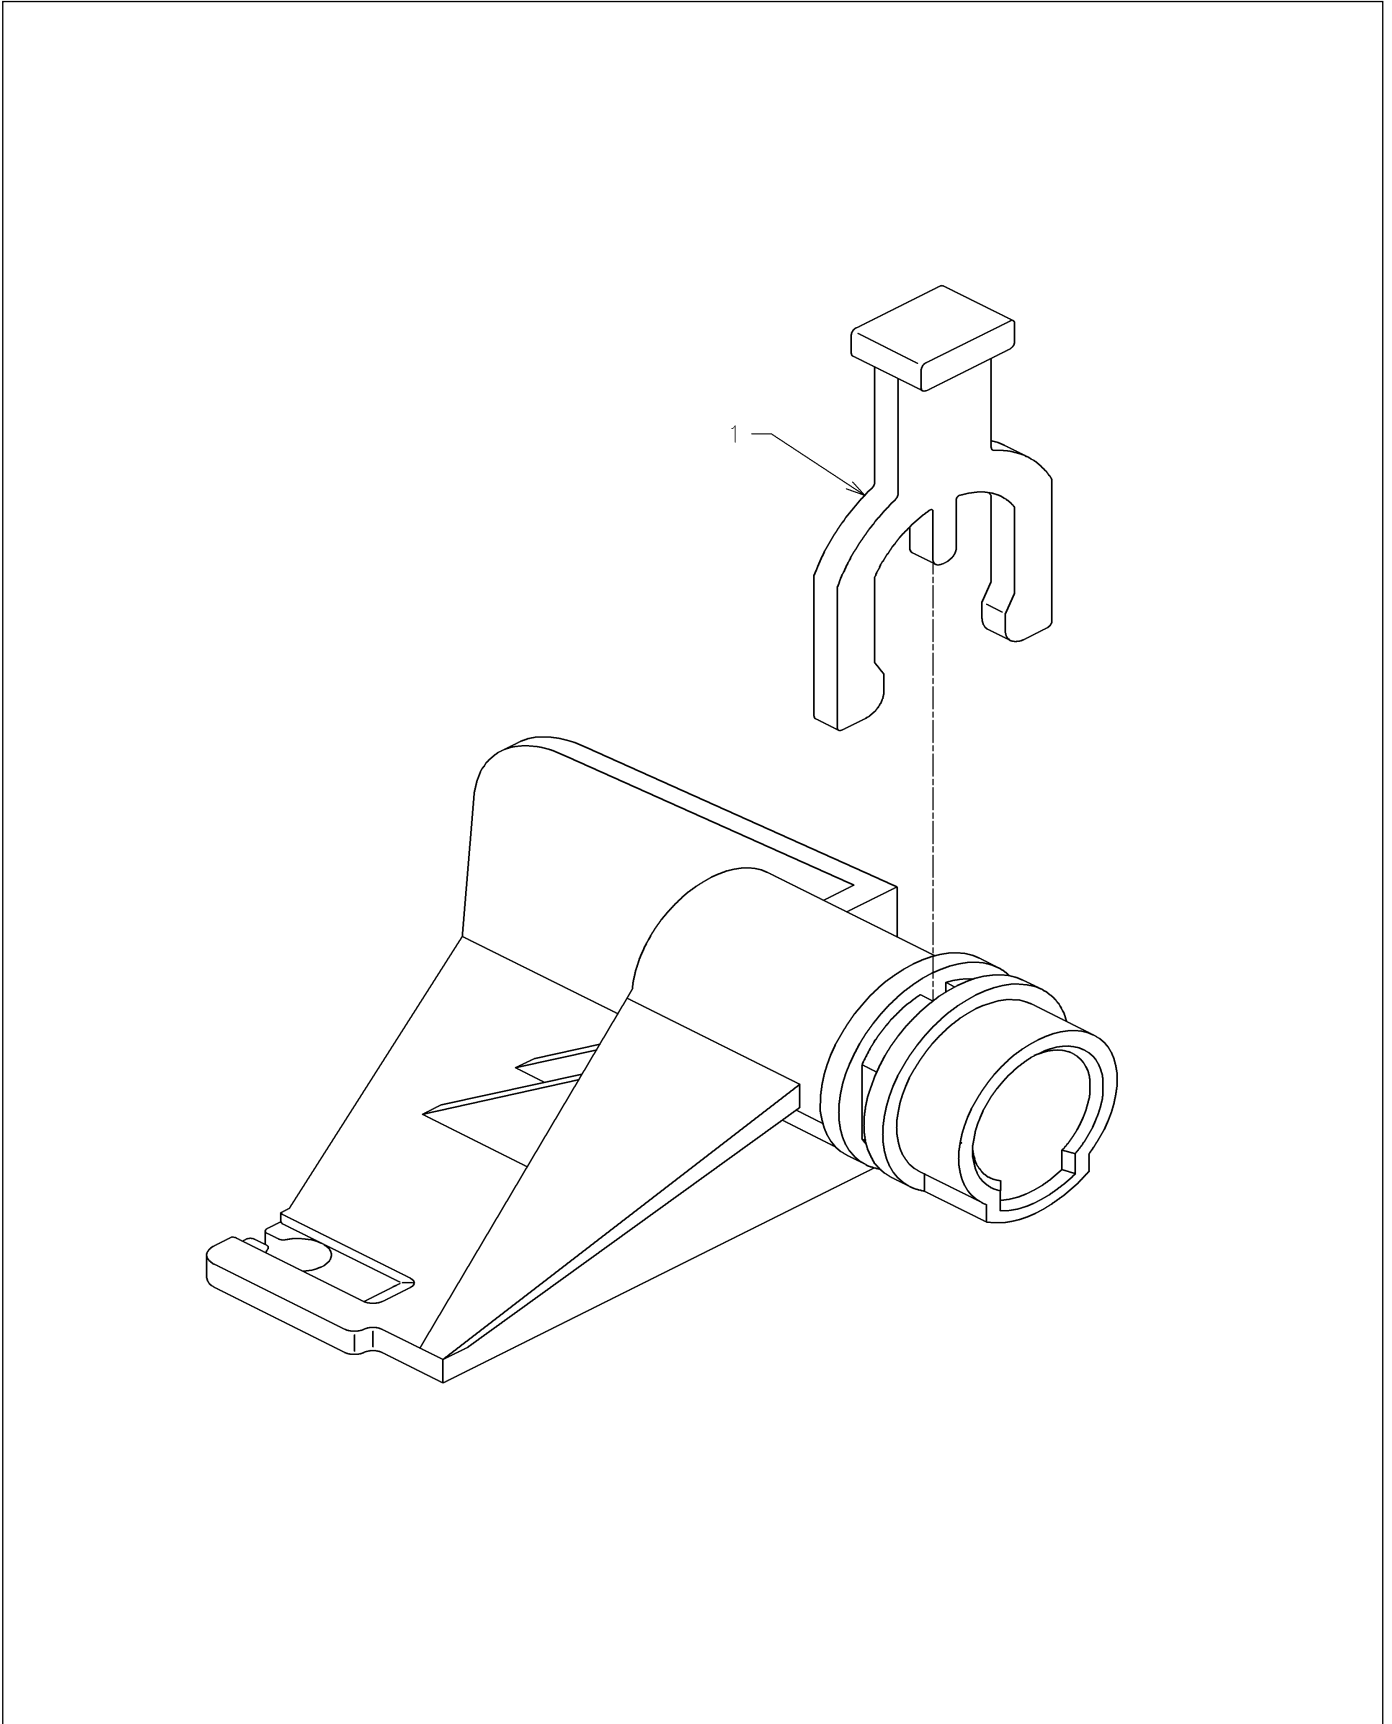

品番	HH07047R	品名	レバー (ピン付き)	1 / 2
----	----------	----	------------	-------

希望小売価格 : ¥ 430 (税込価格 : ¥ 473)

必ず補修品リストで発注品番(色番、メッキ種別など含む)、数量をご確認ください。  
ただし、タンク、便器などの補修品は発注品番に色番を付加してご発注ください。図中の番号は図番になります。

品番	HH07047R	品名	レバー（ピン付き）	2 / 2
----	----------	----	-----------	-------