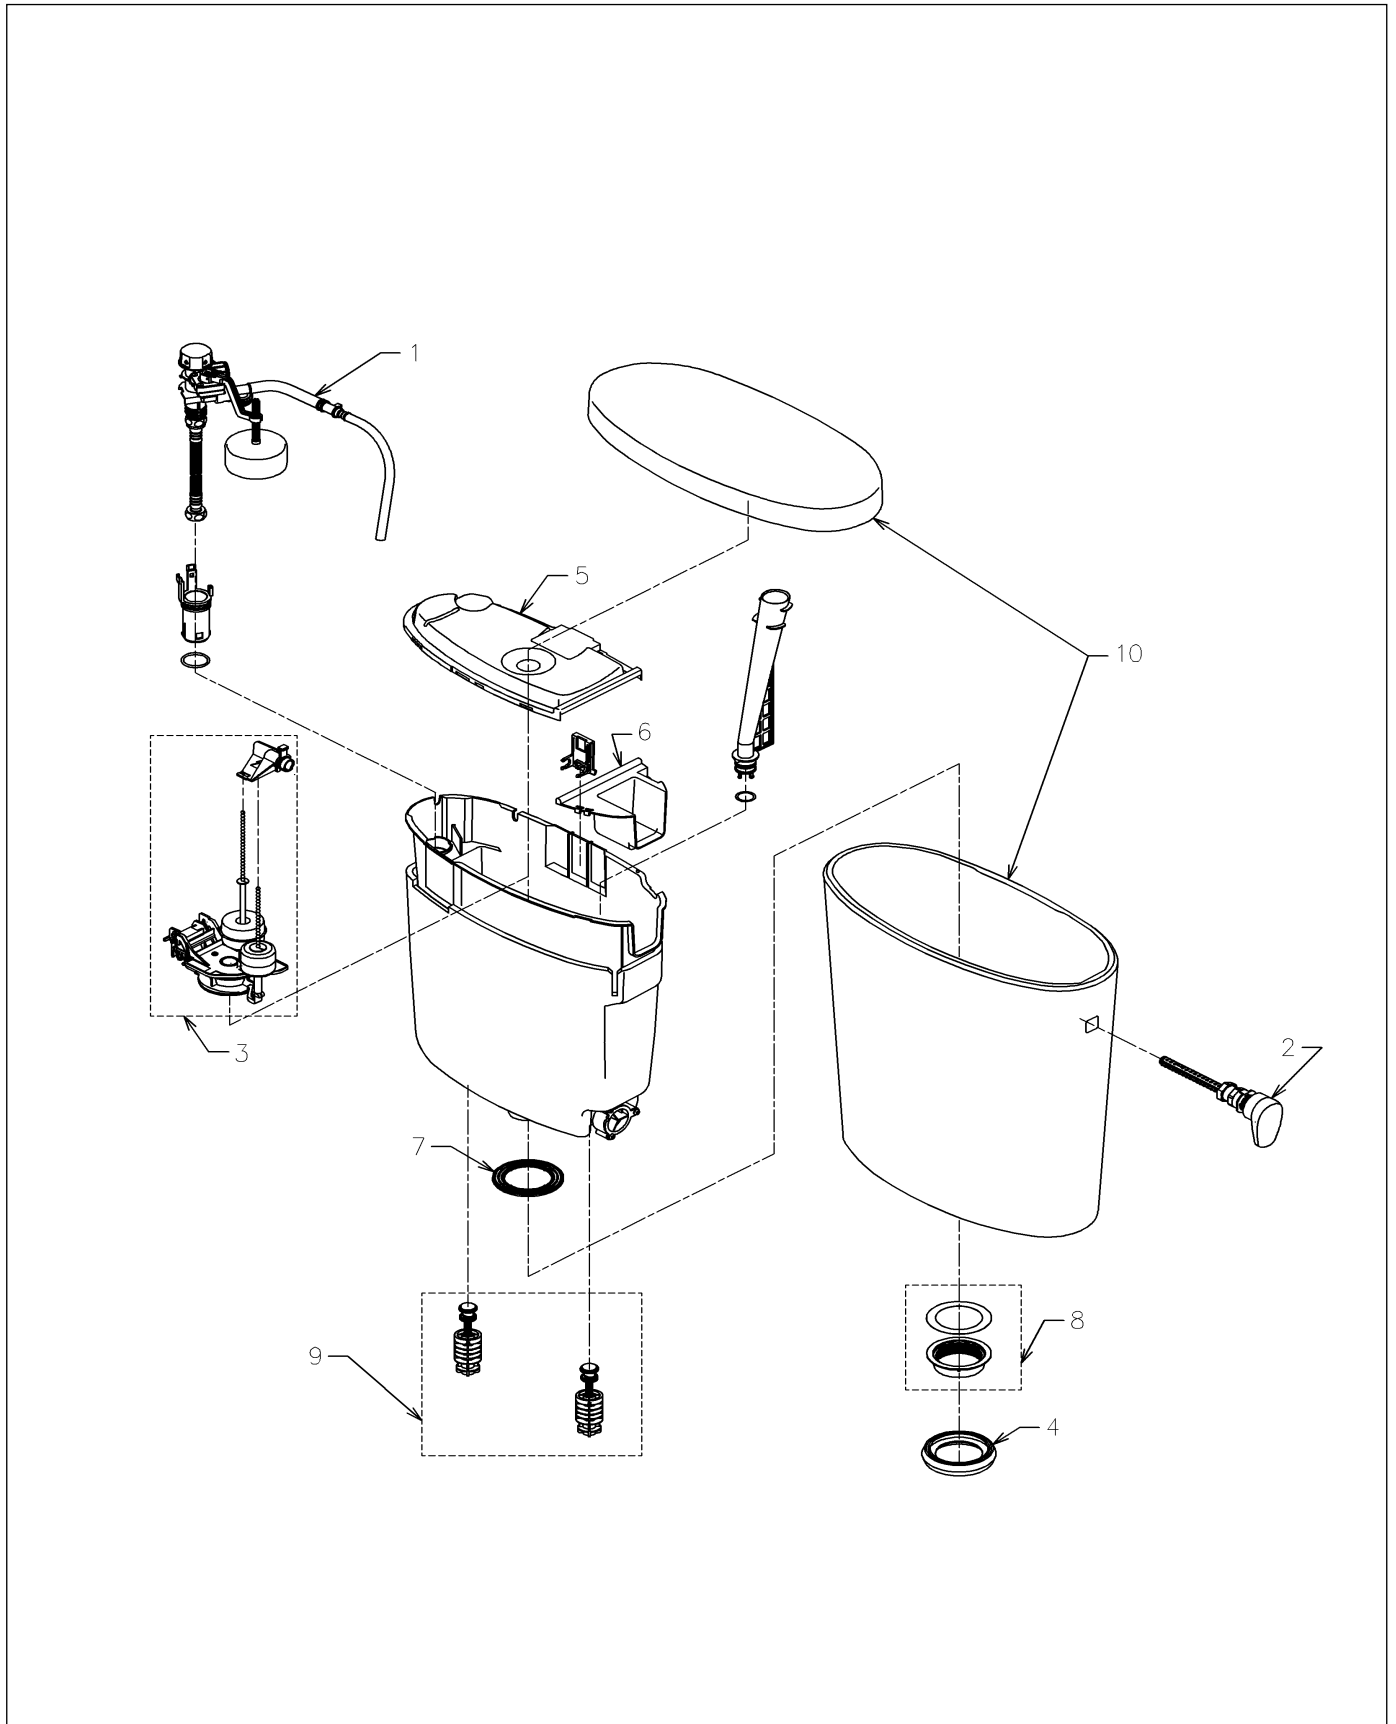

品番	SH260BAK	品名	防露式密結形ロータンク	1 / 2
----	----------	----	-------------	-------

必ず補修品リストで発注品番(色番、メッキ種別など含む)、数量をご確認ください。  
 ただし、タンク、便器などの補修品は発注品番に色番を付加してご発注ください。図中の番号は図番になります。

品番	SH260BAK	品名	防露式密結形ロータンク	2 / 2
----	----------	----	-------------	-------

■特記事項 (1/2)

- ・タンク、便器などの補修品は発注品番に色番を付加してご発注ください。
- ・希望小売価格は代表色(パステルアイボリーほか)の価格を表示しています。色番によっては価格が変わる場合もございますので、ご注意ください。
- ・分解図、補修品リストは最新のものをお使いください。
- ・品番が掲載されていない部品につきましては、補修品が設定されておりませんので、補修品が設定されているセット単位での交換となります。
- ・品質保証上補修対応できないもの(工場管理の組付け部品など)は、補修品設定されておりませんので、あらかじめご了承ください。

【補修品リスト】 注1：発注品番の数量1個当たりの価格です。

図番	発注品番	品名	希望小売価格 (税込価格)注1	数量	材料	備考
01	HH06021Z	立形ロータンク用ボールタップ13	¥ 12,100(¥ 13,310)	1		
02	HH07020	レバーハンドル	¥ 2,900(¥ 3,190)	1		
03	HH07043Z	排水弁	¥ 3,500(¥ 3,850)	1		
04	HH08012S	密結パッキン	¥ 650(¥ 715)	1		
05	HH09012R	カバー	¥ 1,700(¥ 1,870)	1		
06	HH09035	ふさぎカバー	¥ 220(¥ 242)	1		
07	HH11198	パッキン	¥ 300(¥ 330)	1		
08	HH12002	樹脂タンク取付ナット	¥ 1,050(¥ 1,155)	1		CS50、CS60、CS100、CS110、CS205、CS260、CS325系便器用
09	HH12020	取付金具ユニット	¥ 2,100(¥ 2,310)	1		同梱部品を必ずセットで交換すること
10	S 320 Q	密結タンク	¥ 62,400(¥ 68,640)	1		色番指定が必要です。