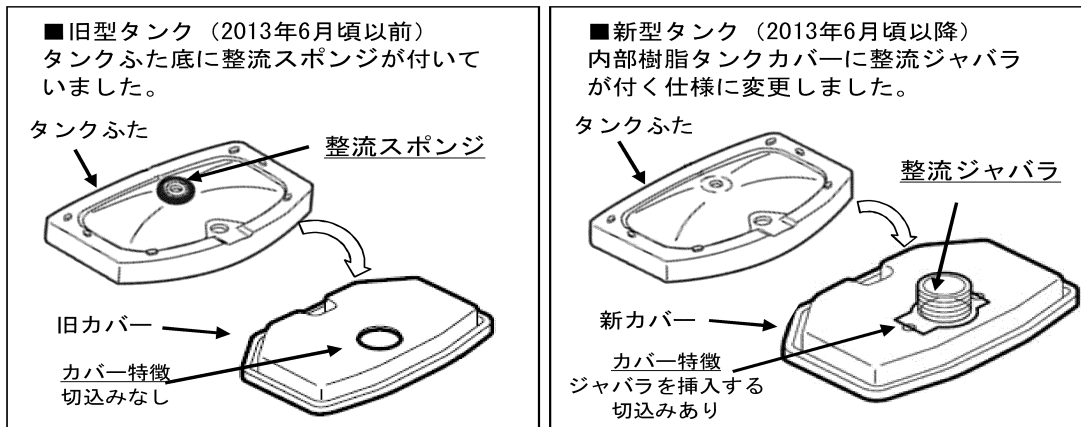

品番	SH565BA	品名	防露式手洗付密結形ロータンク	3 / 3

衛生陶器補修品互換性情報

No. E0026

件名 タンク整流ジャバラについて

対象製品

SH31系、SH33系、SH51系、SH61系、SH81系、SH91系、SH93系、SH111系、SH113系、SH261系、SH351系、SH371系、SH381系、SH391系、SH393系、SH475系、SH561系、SH565系、SH671系、SH681系、SJ81系、SJ475系、SJ477系、SJ727系、SS51系、SS61系、SS111系、SS113系、SS261系

タンクふた底の違い

■対象製品のタンクふたには、ふた底に整流スポンジが付いているものと、付いていないものがあります。2013年6月頃から順次整流ジャバラ式に切り替えられています。
(新旧でカバー形状は異なりますが、整流ジャバラのみの取り替えは可能です)