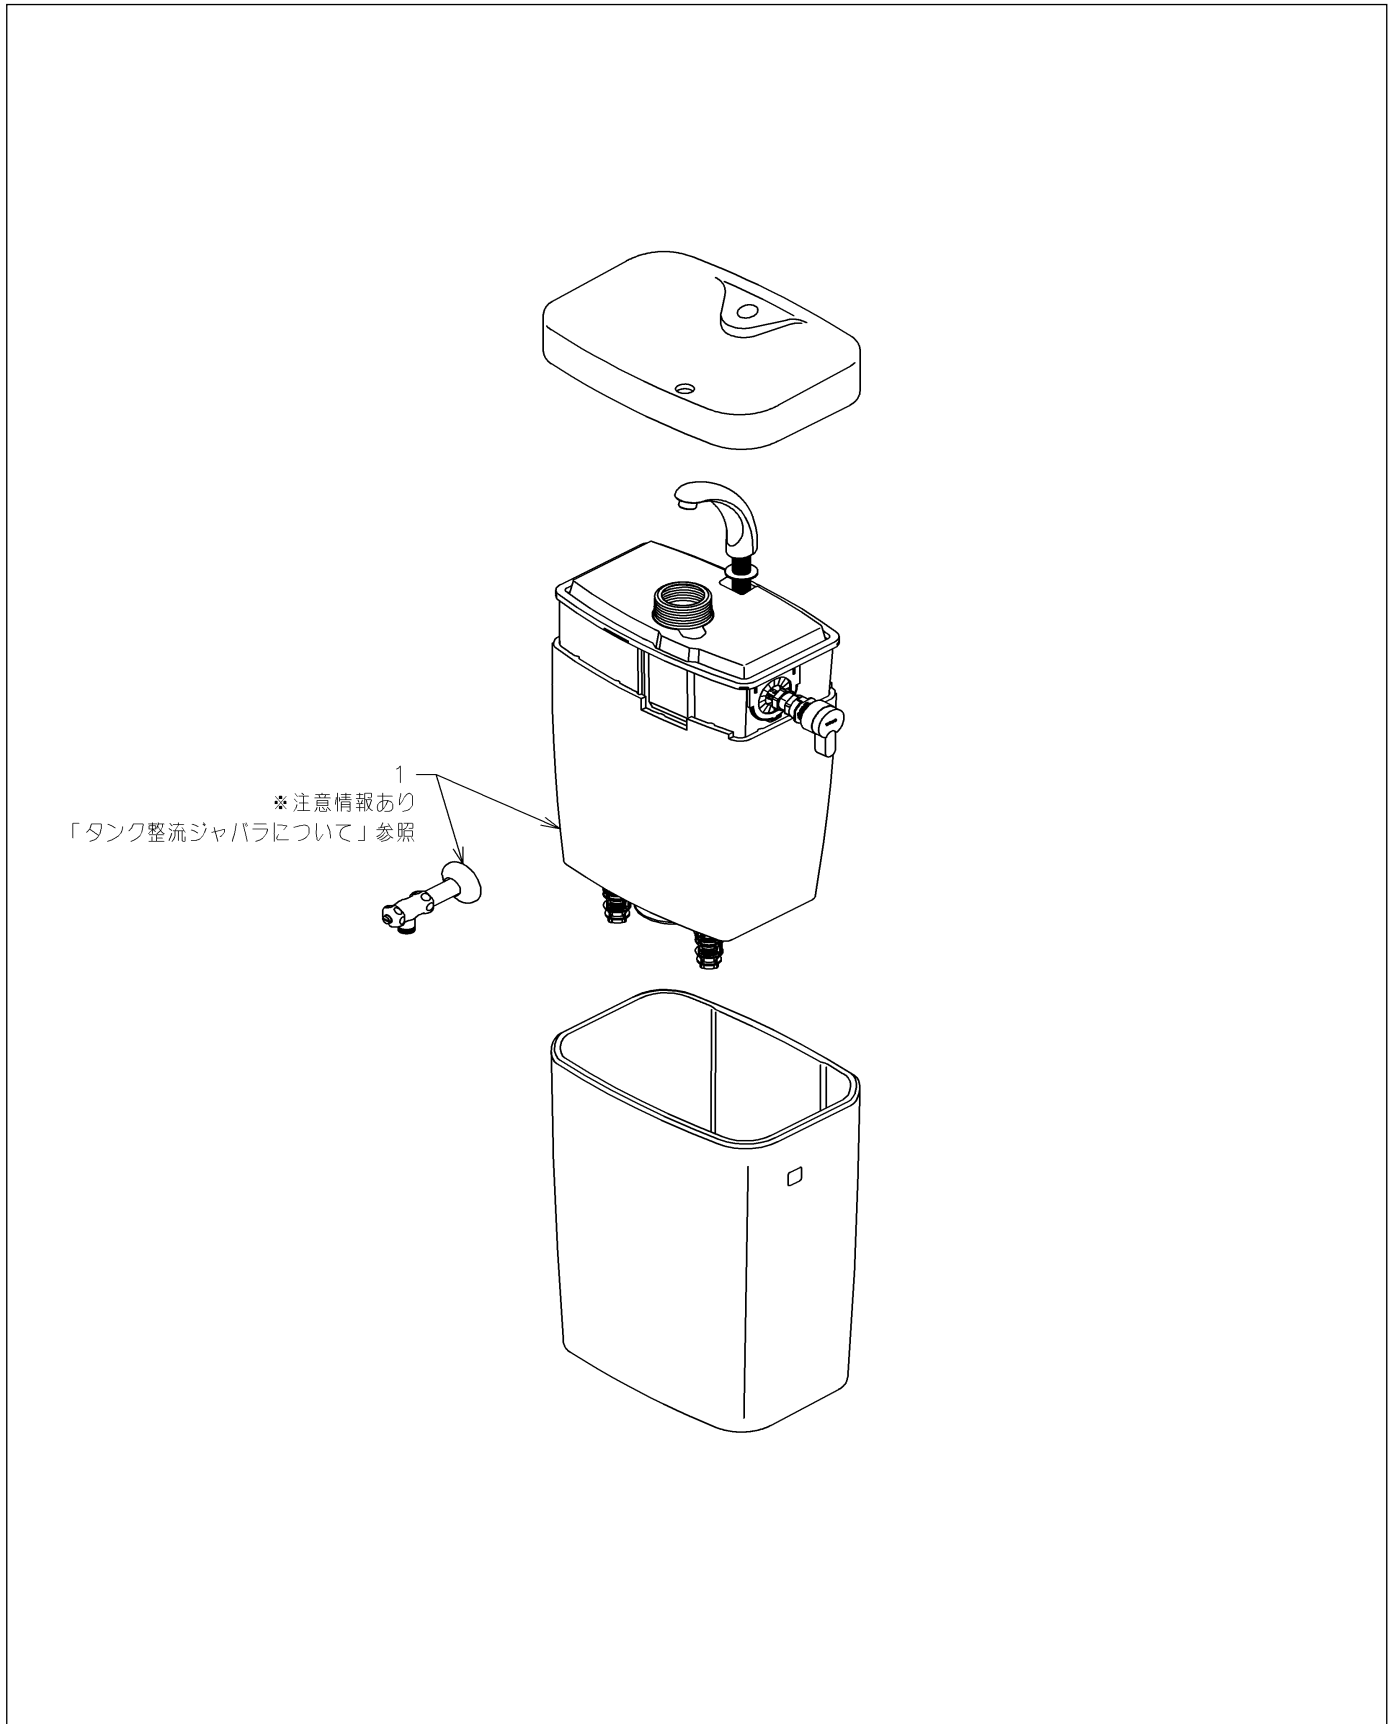

品番	SH565BA	品名	防露式手洗付密結形ロータンク	1 / 3
----	---------	----	----------------	-------

互換性に関する注意情報があります

必ず補修品リストで発注品番(色番、メッキ種別など含む)、数量をご確認ください。  
ただし、タンク、便器などの補修品は発注品番に色番を付加してご発注ください。図中の番号は図番になります。

品番	SH565BA	品名	防露式手洗付密結形ロータンク	2 / 3
----	---------	----	----------------	-------

#### タンクふた底の違い

■対象製品のタンクふたには、ふた底に整流スポンジが付いているものと、付いていないものがあります。2013年6月頃から順次整流ジャバラ式に切り替えられています。  
(新旧でカバー形状は異なりますが、整流ジャバラのみの取り替えは可能です)

#### 《ポイント》

- 現行製品は整流ジャバラ式に切り替わっていますので、整流スポンジは付いていません。
- 現在のタンクふた、陶器タンク式、内部樹脂タンク式、内部樹脂カバーのみの補修品には、整流ジャバラが付いていますので、補修の際、タンクふた底に整流スポンジが付いている場合は、はがして整流ジャバラ式に切り替えてください。
- 整流スポンジを付けたまま整流ジャバラ仕様のカバーを付けると、ふたが浮いてがたつきや漏水の原因となりますので、必ず整流スポンジは、はがしてください。
- 既に整流ジャバラが付いている製品に対して、補修品を手配すると整流ジャバラがだぶる場合があります。その場合は破棄ください。