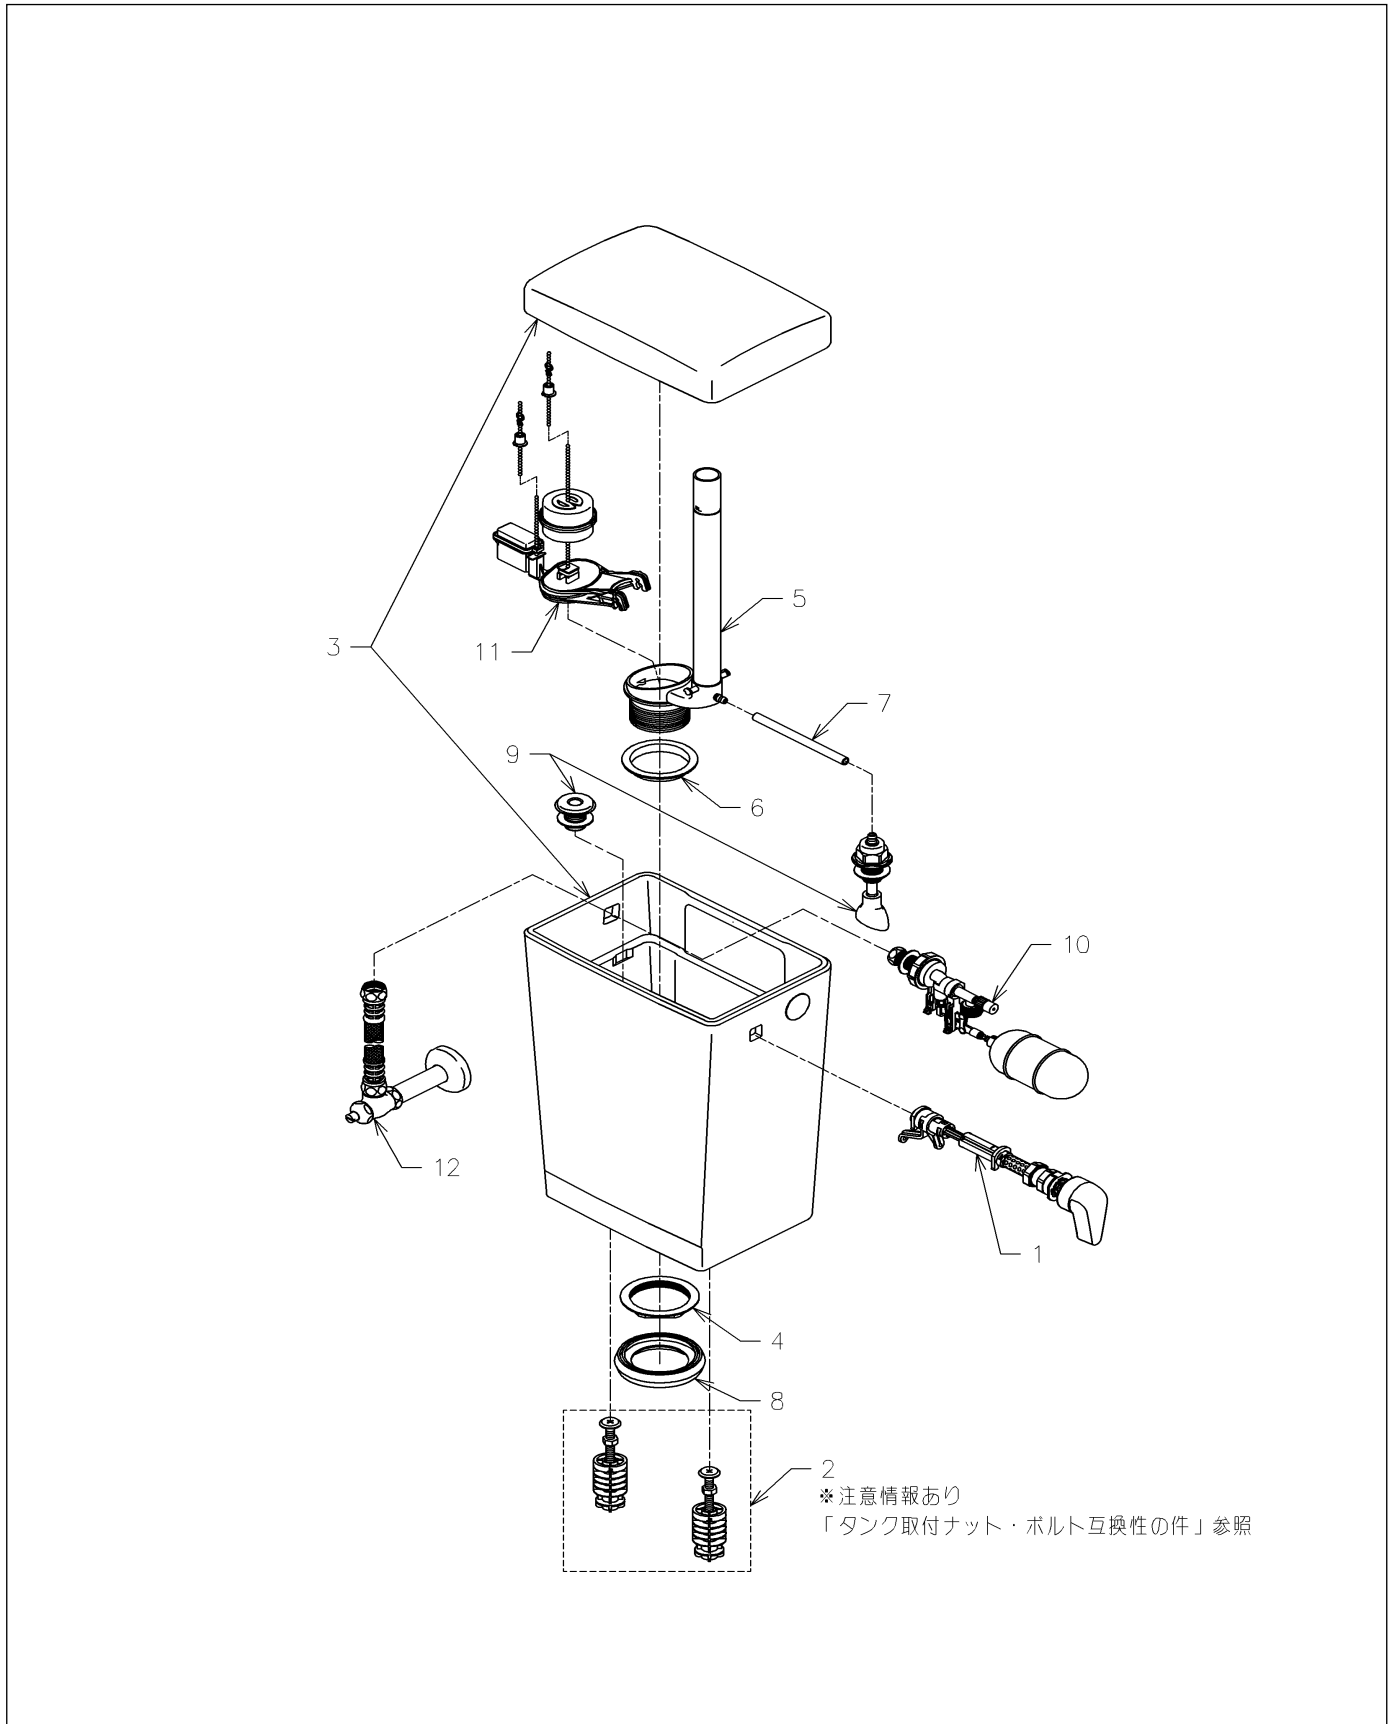

品番	SS670BFBL	品名	密結タンク	1 / 3
----	-----------	----	-------	-------

互換性に関する注意情報があります

必ず補修品リストで発注品番(色番、メッキ種別など含む)、数量をご確認ください。
 ただし、タンク、便器などの補修品は発注品番に色番を付加してご発注ください。図中の番号は図番になります。

品番	SS670BFBL	品名	密結タンク	2 / 3
----	-----------	----	-------	-------

【補修品リスト】 注1：発注品番の数量1個当たりの価格です。

図番	発注品番	品名	希望小売価格 (税込価格)注1	数量	材料	備考
01	HH07146R	レバーハンドル	¥ 4,000 (¥ 4,400)	1		
02	HH12022	密結タンク取付ボルト	¥ 1,950 (¥ 2,145)	1		同梱品は必ずセットで交換すること
03	S 672BF	密結タンク	¥ 21,000 (¥ 23,100)	1		色番指定が必要です。
04	TH21052F	つば付ナット59. 6	¥ 1,900 (¥ 2,090)	1		
05	TH5F0183	排水弁部	¥ 4,900 (¥ 5,390)	1		
06	TH91508S	パッキン	¥ 230 (¥ 253)	1		
07	TH917623	ホース	¥ 160 (¥ 176)	1		
08	TH93489E	パッキン	¥ 750 (¥ 825)	1		
09	THJ26	流動金具	¥ 6,950 (¥ 7,645)	1		
10	THS10AF	横形ロータンクボールタップ 13 (整流) (JIS)	¥ 10,800 (¥ 11,880)	1		ボールタップ一式交換の場合の品番です。バルブ品番はTH97062Zになります。
11	THY444-6R	排水弁バルブ部	¥ 4,600 (¥ 5,060)	1		
12	TS90FAU	アングル形止水栓 (共用)	¥ 5,250 (¥ 5,775)	1		

■特記事項 (2/2)

- ・分解図の中に専用工具が掲載されている分解図があります。補修品リストに専用工具が掲載されていない場合は別売品です。

品番	SS670BFBL	品名	密結タンク	3 / 3
----	-----------	----	-------	-------

衛生陶器補修品互換性情報		No. E0020	
件名 タンク取付ナット・ボルト互換性の件			
対象製品 SS30/31系、SS32/33系、SS90/91系、SS92/93系、SS510/511系、SS560/561系、SS564/565系、SS590/591系、SS594/595系、SS670/671系、SS680/681系			
タンク取付ボルトを交換する場合、ナットの組み合わせによっては互換性がないため、以下の注意事項をご確認のうえ、正しい組み合わせでセットしてください。			
タンク取付ボルト 新旧の違い 		(旧型品) ワンタッチナット式 (新型品) ねじ込み式	
タンク	ナット位置	便器	
白色	ねじが先端まで切られている	黒色	ねじが途中まで切られている
<新型品への仕様変更理由> 施工不良によるゆるみ、ぐらつきなどのリスク軽減			
①正しい組み合わせ例 ねじが途中までしかない 【同梱品】ねじ込み式のナット(黒色)		②間違った組み合わせ例 ワンタッチ式のナット(白色)	
<<ポイント>> * 正しい組み合わせでない場合は、タンクと便器との固定が不安定となり、水漏れする可能性があるため、必ず正しい組み合わせで施工してください。 ①正しい組み合わせ: ねじが途中までしかないボルトとねじ込み式ナット(黒色) ②間違った組み合わせ: ねじが途中までしかないボルトとワンタッチナット(白色)			
* タンク取付ボルト(発注品番: HH12022)を手配し、同梱している2セット全てを上記正しい組み合わせで交換してください。			