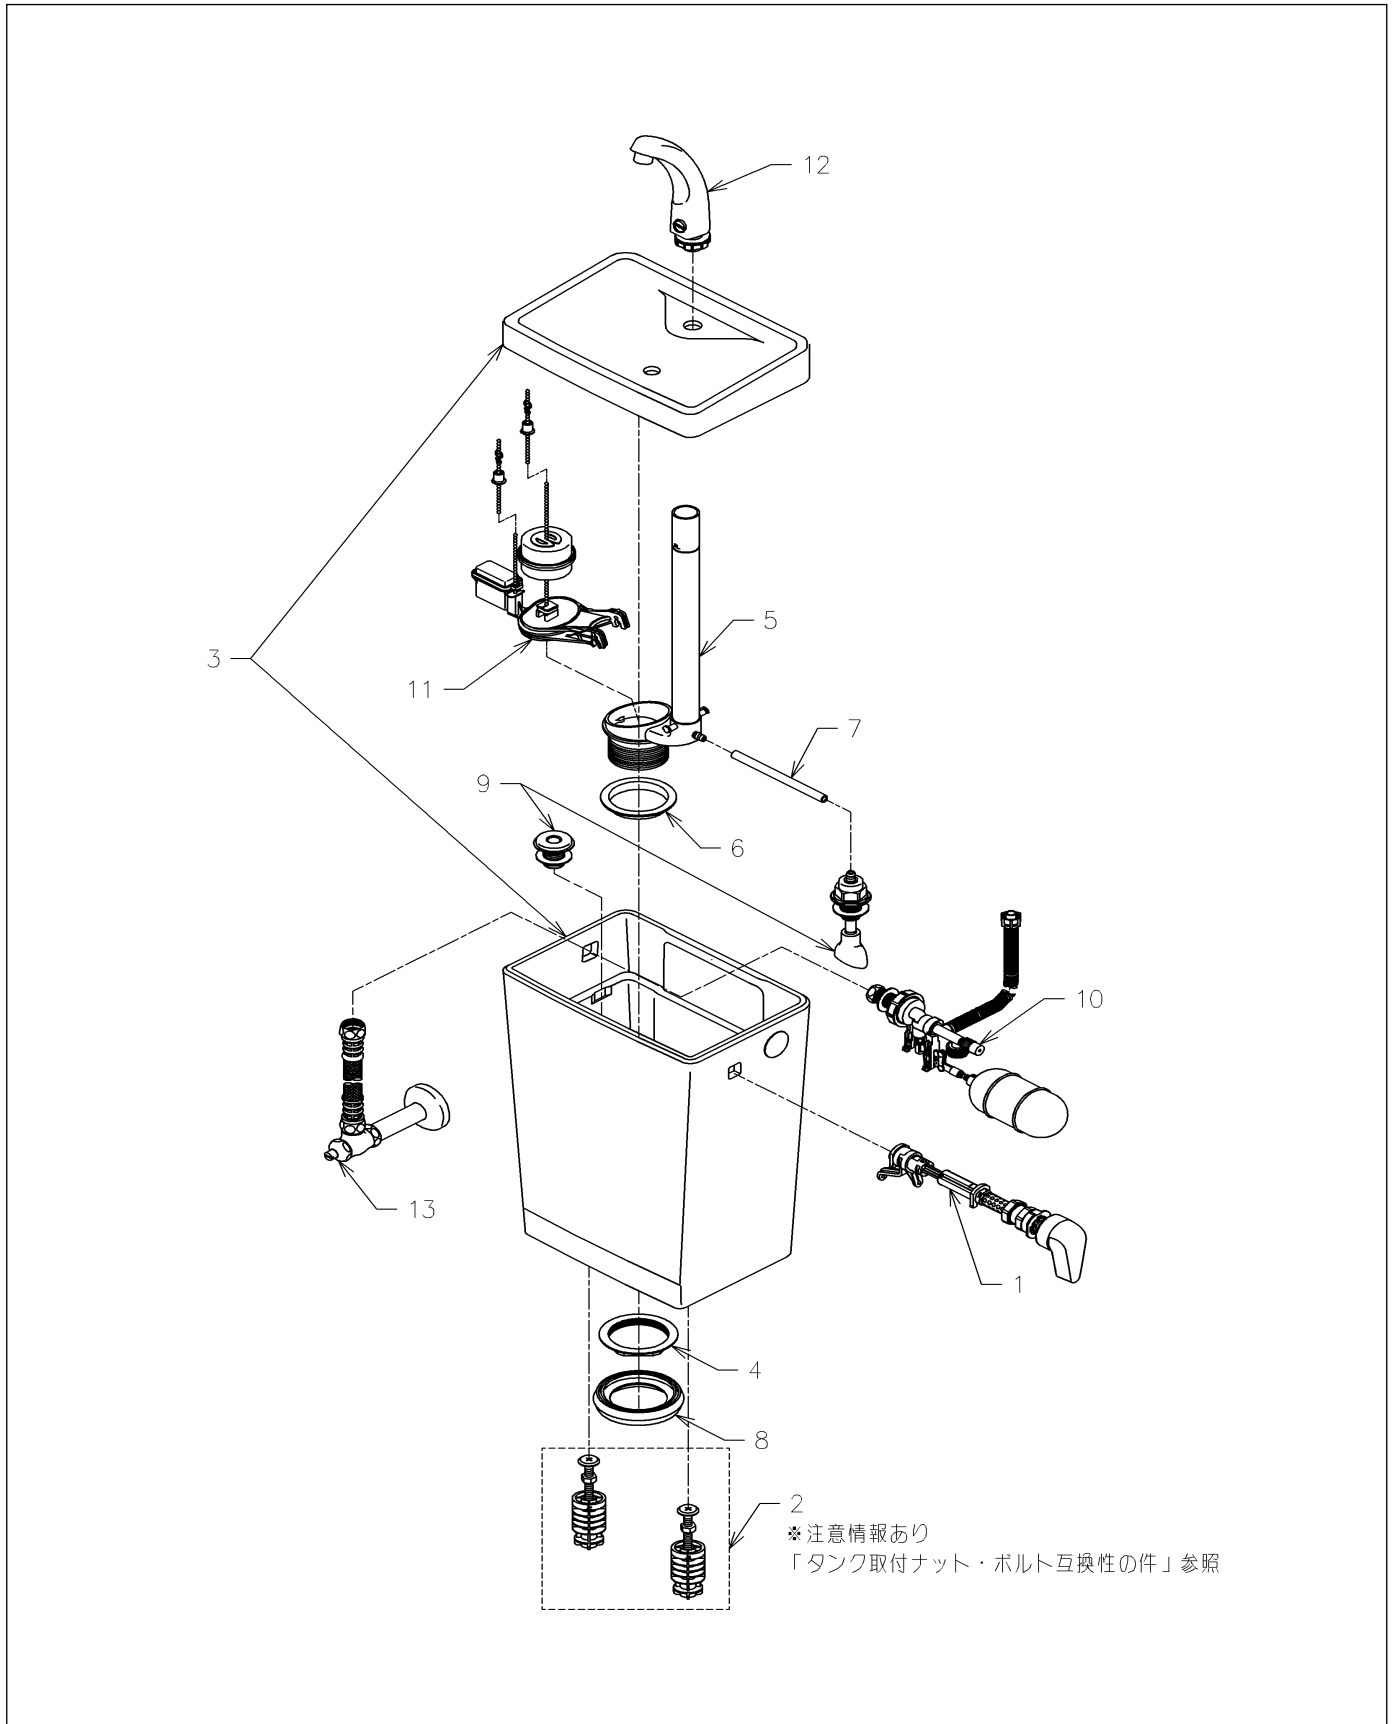

品番	SS671BFBL	品名	手洗付密結タンク	1 / 3
----	-----------	----	----------	-------

互換性に関する注意情報があります

必ず補修品リストで発注品番(色番、メッキ種別など含む)、数量をご確認ください。
 ただし、タンク、便器などの補修品は発注品番に色番を付加してご発注ください。図中の番号は図番になります。

品番	SS671BFBL	品名	手洗付密結タンク	2 / 3
----	-----------	----	----------	-------

【補修品リスト】 注1：発注品番の数量1個当たりの価格です。

図番	発注品番	品名	希望小売価格 (税込価格)注1	数量	材料	備考
01	HH07146R	レバーハンドル	¥ 4,000 (¥ 4,400)	1		
02	HH12022	密結タンク取付ボルト	¥ 1,950 (¥ 2,145)	1		同梱品は必ずセットで交換すること
03	S 673BF	手洗付密結タンク	¥ 22,500 (¥ 24,750)	1		色番指定が必要です。
04	TH21052F	つば付ナット59. 6	¥ 1,900 (¥ 2,090)	1		
05	TH5F0183	排水弁部	¥ 4,900 (¥ 5,390)	1		
06	TH91508S	パッキン	¥ 230 (¥ 253)	1		
07	TH917623	ホース	¥ 160 (¥ 176)	1		
08	TH93489E	パッキン	¥ 750 (¥ 825)	1		
09	THJ26	流動金具	¥ 6,950 (¥ 7,645)	1		
10	THS11AF	横形ロータンク用ボールタップ13 (寒)	¥ 11,200 (¥ 12,320)	1		ボールタップ一式交換の場合の品番です。バルブ品番はTH97062Zになります。
11	THY444-6R	排水弁バルブ部	¥ 4,600 (¥ 5,060)	1		
12	TS771BFR	ロータンク手洗金具 (不凍結型)	¥ 3,200 (¥ 3,520)	1		
13	TS90FAU	アングル形止水栓 (共用)	¥ 5,250 (¥ 5,775)	1		

タンク取付ボルトを交換する場合、ナットの組み合わせによっては互換性がないため、以下の注意事項をご確認のうえ、正しい組み合わせでセットしてください。

タンク取付ボルト 新旧の違い	(旧型品) ワンタッチナット式	(新型品) ねじ込み式
	<p>白色 ねじが先端まで切られている</p>	<p>黒色 ねじが途中まで切られている</p>

<新型品への仕様変更理由> 施工不良によるゆるみ、ぐらつきなどのリスク軽減

①正しい組み合わせ例	②間違った組み合わせ例

<<ポイント>>
 * 正しい組み合わせでない場合は、タンクと便器との固定が不安定となり、水漏れする可能性があるため、必ず正しい組み合わせで施工してください。
 ①正しい組み合わせ: ねじが途中までしかないボルトとねじ込み式ナット(黒色)
 ②間違った組み合わせ: ねじが途中までしかないボルトとワンタッチナット(白色)
 * タンク取付ボルト(発注品番: HH12022)を手配し、同梱している2セット全てを上記正しい組み合わせで交換してください。