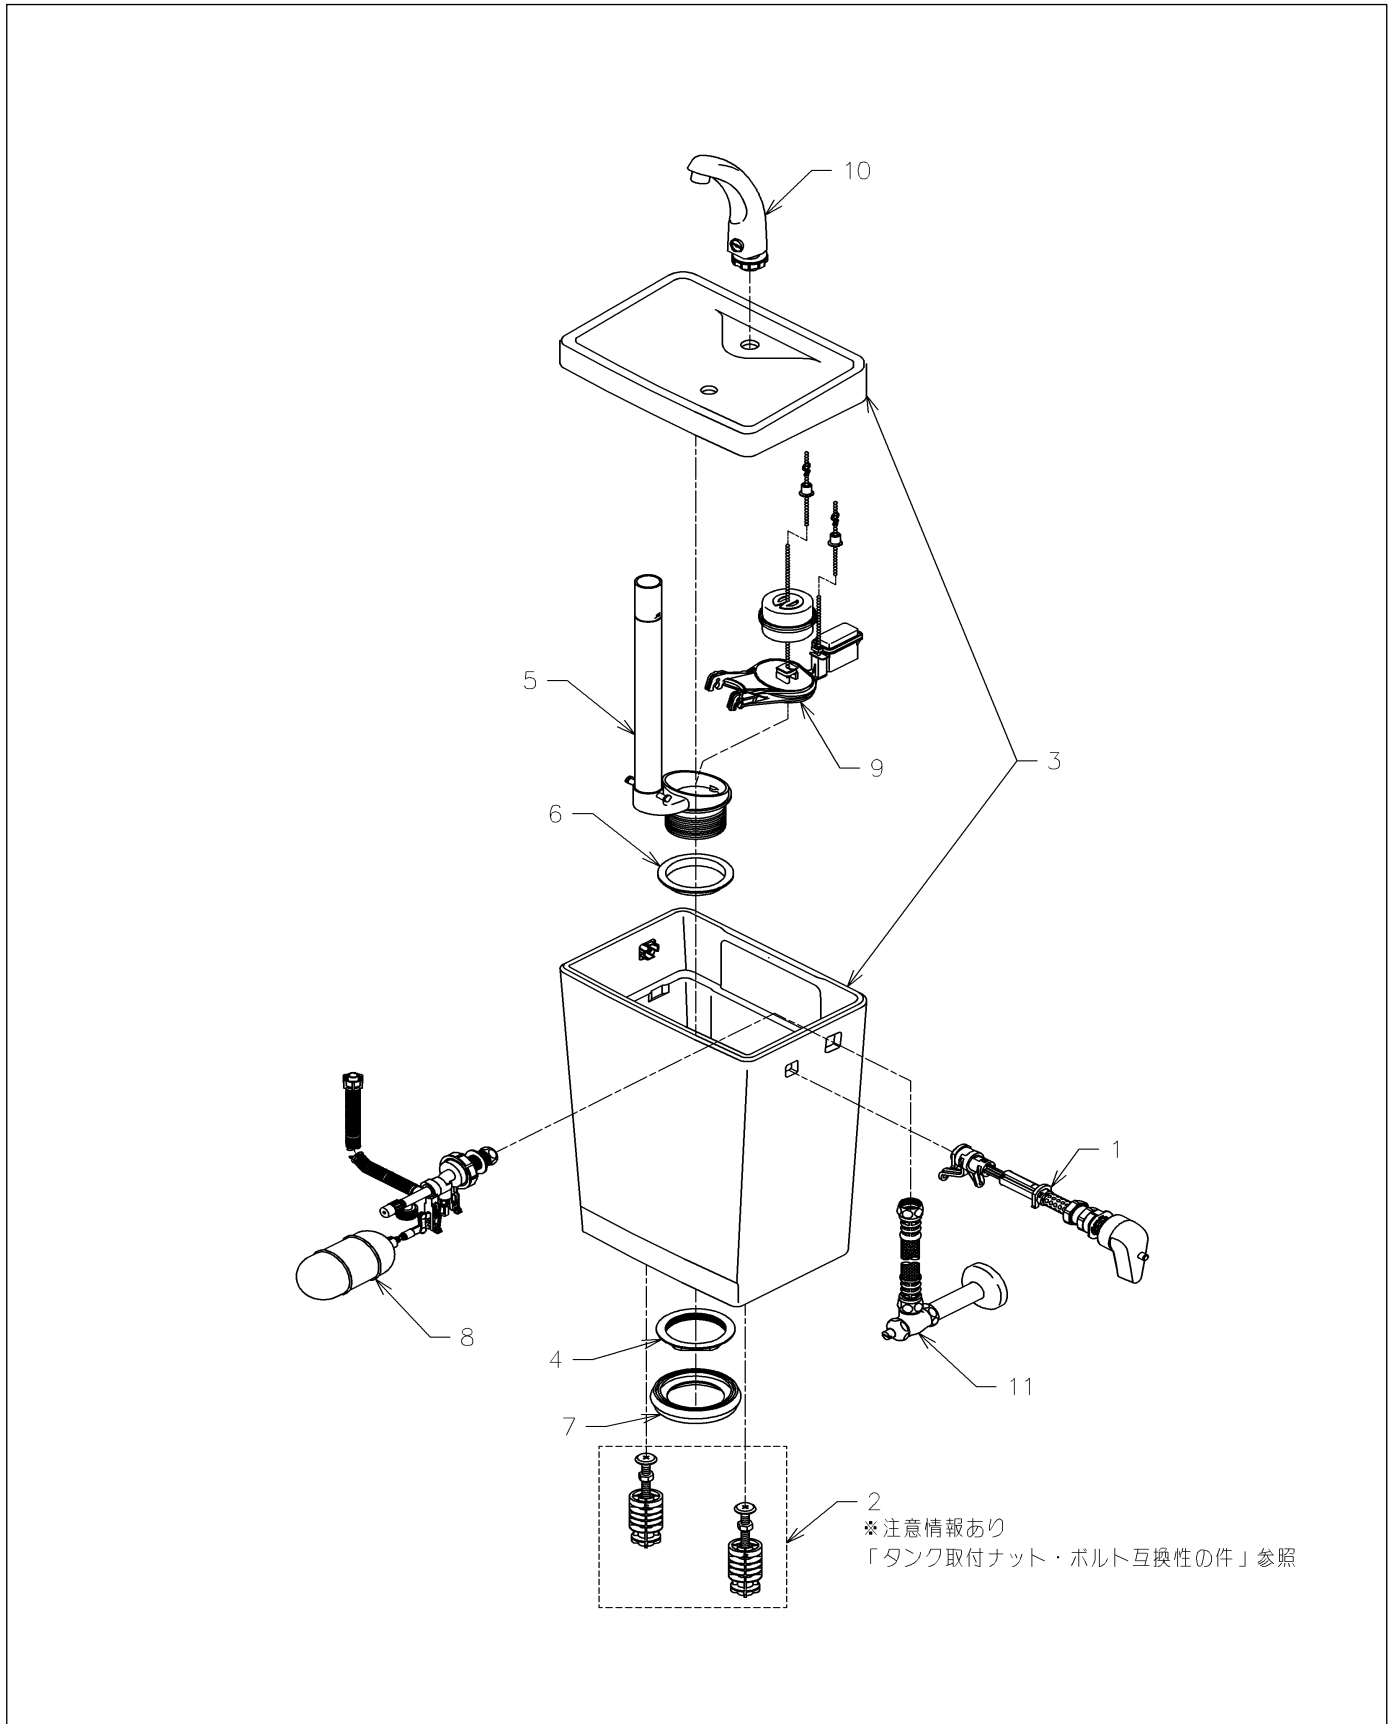

品番	SS671BNBR	品名	寒冷地用防露式手洗付密結形ロータンク	1 / 3
----	-----------	----	--------------------	-------

互換性に関する注意情報があります

必ず補修品リストで発注品番(色番、メッキ種別など含む)、数量をご確認ください。
 ただし、タンク、便器などの補修品は発注品番に色番を付加してご発注ください。図中の番号は図番になります。

品番	SS671BNBR	品名	寒冷地用防露式手洗付密結形ロータンク	2 / 3
----	-----------	----	--------------------	-------

【補修品リスト】 注1：発注品番の数量1個当たりの価格です。

図番	発注品番	品名	希望小売価格 (税込価格)注1	数量	材料	備考
01	HH07147R	レバーハンドル	¥ 4,000 (¥ 4,400)	1		
02	HH12022	密結タンク取付ボルト	¥ 1,950 (¥ 2,145)	1		同梱品は必ずセットで交換すること
03	S 673BN	手洗付密結タンク	¥ 22,500 (¥ 24,750)	1		色番指定が必要です。
04	TH21052F	つば付ナット59. 6	¥ 1,900 (¥ 2,090)	1		
05	TH5F0158	排水栓部	¥ 2,400 (¥ 2,640)	1		
06	TH91508S	パッキン	¥ 230 (¥ 253)	1		
07	TH93489E	パッキン	¥ 750 (¥ 825)	1		
08	THS11AF	横形ロータンク用ボールタップ13 (寒)	¥ 11,200 (¥ 12,320)	1		ボールタップ一式交換の場合の品番です。バルブ品番はTH97062Zになります。
09	THY444-6R	排水弁バルブ部	¥ 4,600 (¥ 5,060)	1		
10	TS771BFR	ロータンク手洗金具 (不凍結型)	¥ 3,200 (¥ 3,520)	1		
11	TS90FAU	アングル形止水栓 (共用)	¥ 5,250 (¥ 5,775)	1		

対象製品
 SS30/31系、SS32/33系、SS90/91系、SS92/93系、SS510/511系、SS560/561系、SS564/565系、
 SS590/591系、SS594/595系、SS670/671系、SS680/681系

タンク取付ボルトを交換する場合、ナットの組み合わせによっては互換性がないため、以下の注意事項をご確認のうえ、正しい組み合わせでセットしてください。

タンク取付ボルト 新旧の違い	(旧型品) ワンタッチナット式	(新型品) ねじ込み式
	<p>白色 ねじが先端まで切られている</p>	<p>黒色 ねじが途中まで切られている</p>

<新型品への仕様変更理由> 施工不良によるゆるみ、ぐらつきなどのリスク軽減

①正しい組み合わせ例	②間違った組み合わせ例

<<ポイント>>
 * 正しい組み合わせでない場合は、タンクと便器との固定が不安定となり、水漏れする可能性があるため、必ず正しい組み合わせで施工してください。
 ①正しい組み合わせ: ねじが途中までしかないボルトとねじ込み式ナット(黒色)
 ②間違った組み合わせ: ねじが途中までしかないボルトとワンタッチナット(白色)
 * タンク取付ボルト(発注品番: HH12022)を手配し、同梱している2セット全てを上記正しい組み合わせで交換してください。