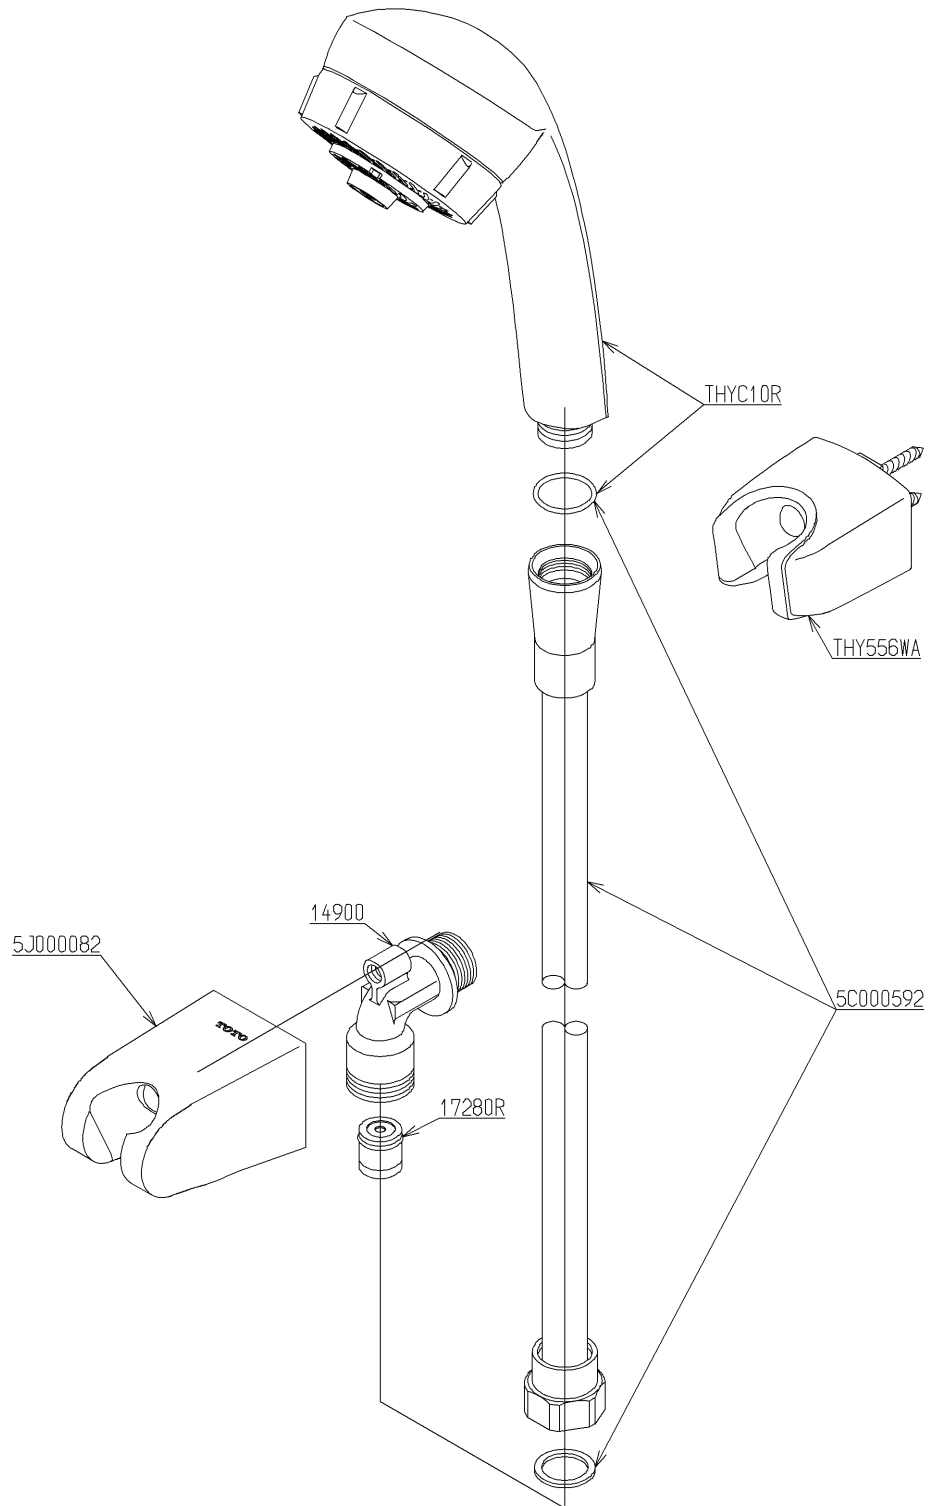

品番	TBH19J1	品名	ハンドシャワー	1 / 2
----	---------	----	---------	-------

必ず補修品リストで発注品番(色番、メッキ種別など含む)、数量をご確認ください。
 ただし、タンク、便器などの補修品は発注品番に色番を付加してご発注ください。図中の番号は図番になります。

メンテナンス(補修)時に交換可能なパーツを記載しております。
 図番が記載されていないパーツは、品質および互換性を考慮し、
 補修品として設定しておりません。

品番	TBH19J1	品名	ハンドシャワー	2 / 2
----	---------	----	---------	-------

■特記事項(1/1)

- ・分解図、補修品リスト、互換性注意情報は最新のものをお使いください。
- ・発注品番の希望小売価格は予告なく変更する場合がありますので、最新の補修品リストをご確認ください。
- ・発注品番欄に「非補修品」と表示のものは、原則として定期的な補修は不要です。要望される場合は製品交換をご検討願います。
- ・分解図中に専用工具の記載がある場合でも、補修品リストに専用工具の記載のない場合は別売品です。
- ・補修品は、外觀形状・色調が異なる場合がございます。
- ・図番は分解図中に記載の番号です。補修品を発注する際は「発注品番」に記載の品番でご発注ください。
- ・分解図中に図番があり補修品リストに図番・発注品番の記載のない補修品は、最寄りの取付店・販売店へご依頼してください。

【補修品リスト】 注1：発注品番の数量1個当たりの価格です。

図番	発注品番	品名	希望小売価格 (税込価格)注1	数量	材料	備考
THY556WA	THY556WAR	シャワーハンガー	¥ 3,450(¥ 3,795)	1		
THYC10R	廃番	シャワーヘッド	廃番	1		
5C000592	TH 5C0248	シャワーホース	¥ 5,700(¥ 6,270)	1		
5J000082	TH 5J0082	シャワーハンガー	¥ 13,300(¥ 14,630)	1		
14900	TH14900	シャワーエルボ	¥ 5,000(¥ 5,500)	1	鋳物	
17280R	TH17280R	逆止弁	¥ 1,250(¥ 1,375)	1		