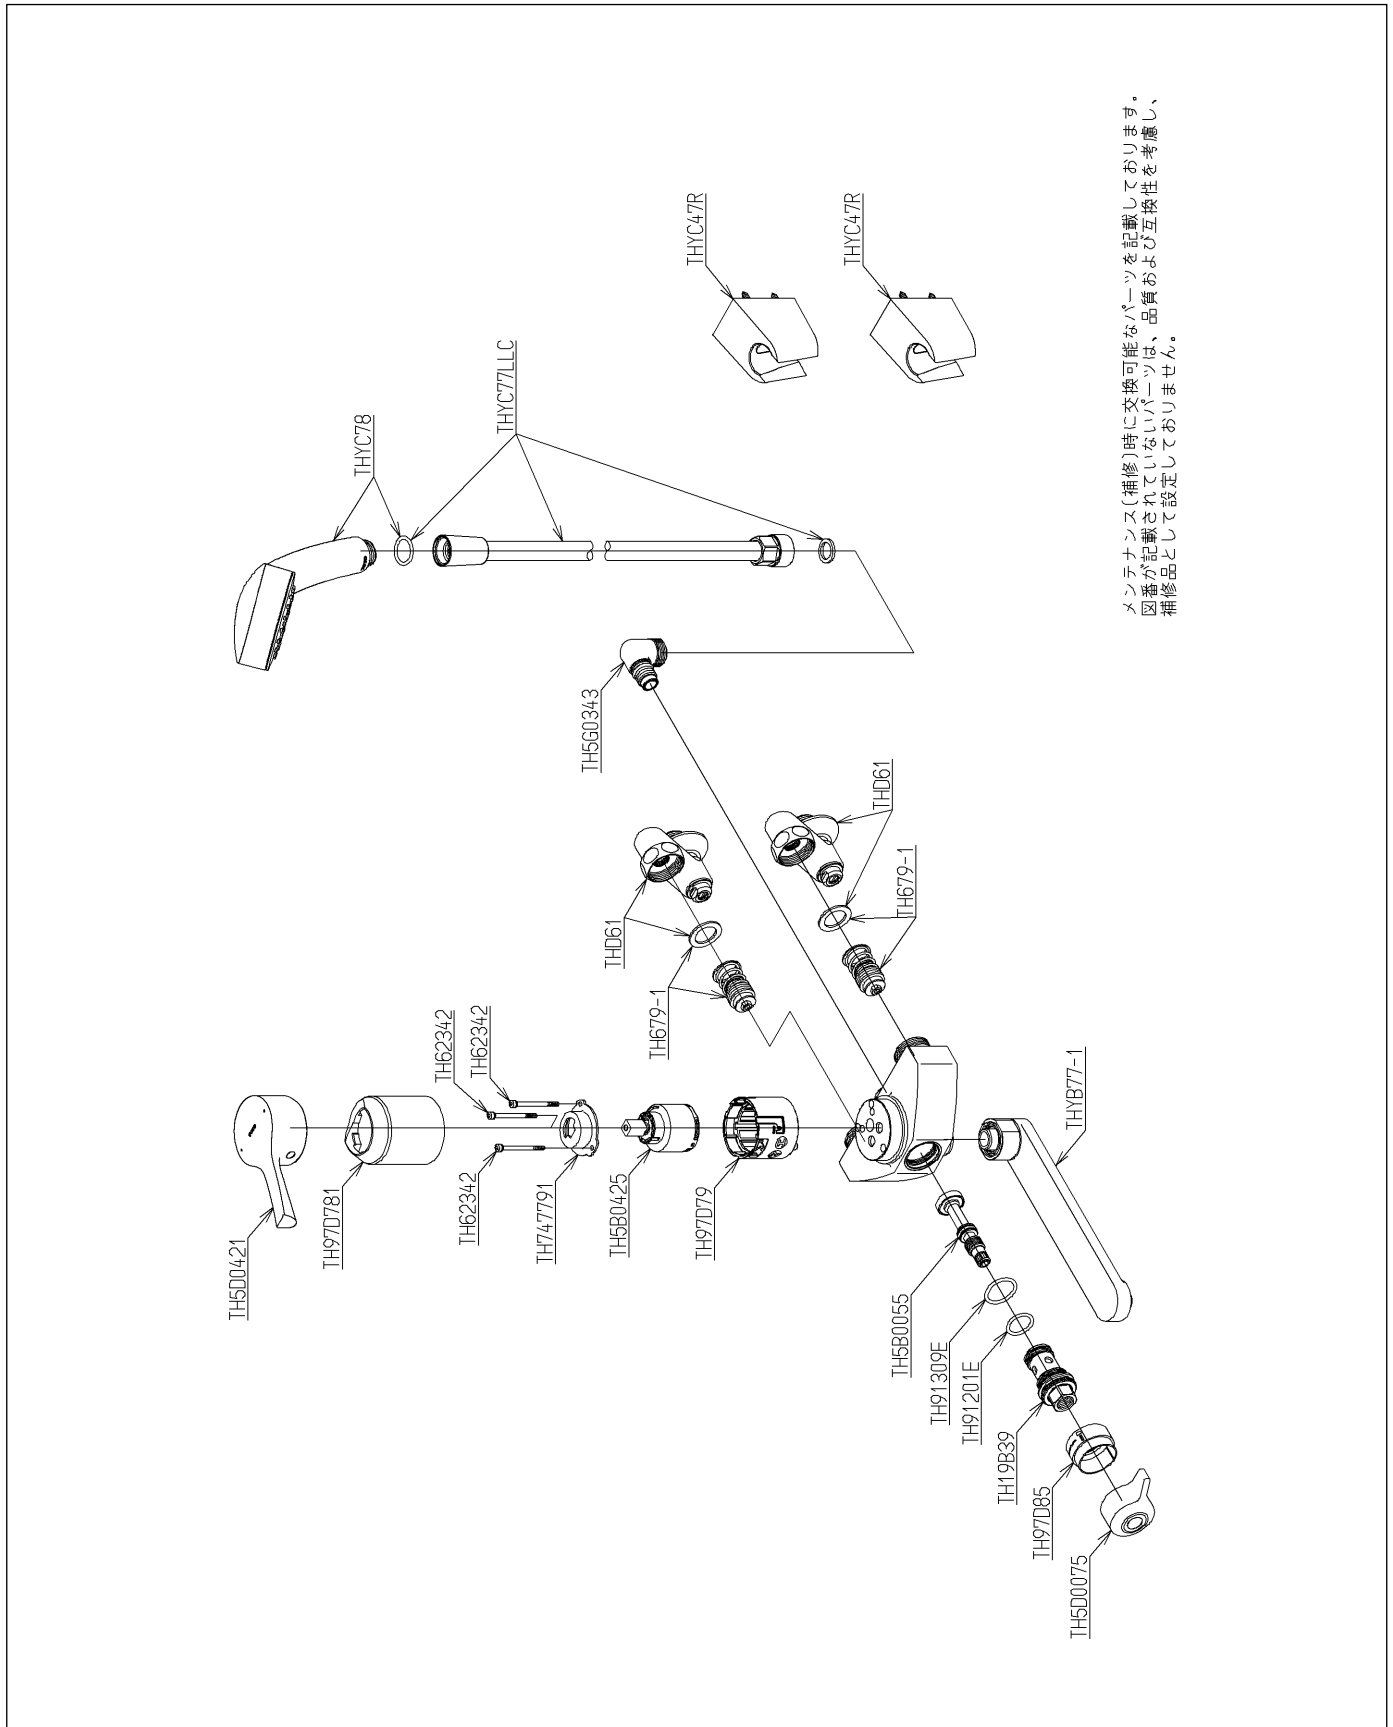

品番	TBV03301J	品名	壁付シングル混合水栓	1 / 2
----	-----------	----	------------	-------

必ず補修品リストで発注品番(色番、メッキ種別など含む)、数量をご確認ください。
 ただし、タンク、便器などの補修品は発注品番に色番を付加してご発注ください。図中の番号は図番になります。

メンテナンス(補修)時に交換可能なパーツを記載しております。
 図番が記載されていないパーツは、品質および互換性を考慮し、
 補修品として設定しておりません。

品番	TBV03301J	品名	壁付シングル混合水栓	2 / 2
----	-----------	----	------------	-------

■特記事項(1/1)

- ・分解図、補修品リスト、互換性注意情報は最新のものをお使いください。
- ・発注品番の希望小売価格は予告なく変更する場合がありますので、最新の補修品リストをご確認ください。
- ・発注品番欄に「非補修品」と表示のものは、原則として定期的な補修は不要です。要望される場合は製品交換をご検討願います。
- ・分解図中に専用工具の記載がある場合でも、補修品リストに専用工具の記載のない場合は別売品です。
- ・補修品は、外觀形状・色調が異なる場合がございます。
- ・図番は分解図中に記載の番号です。補修品を発注する際は「発注品番」に記載の品番でご発注ください。
- ・分解図中に図番があり補修品リストに図番・発注品番の記載のない補修品は、最寄りの取付店・販売店へご依頼してください。

【補修品リスト】 注1：発注品番の数量1個当たりの価格です。

図番	発注品番	品名	希望小売価格 (税込価格)注1	数量	材料	備考
TH5B0055	TH 5B0055	切り替え弁部	¥ 1,900(¥ 2,090)	1		
TH5D0075	TH 5D0075	ハンドル部	¥ 3,750(¥ 4,125)	1		
TH5D0421	TH 5D0421	レバーハンドル部	¥ 3,200(¥ 3,520)	1		
TH5G0343	TH 5G0343	シャワーエルボ	¥ 3,250(¥ 3,575)	1		
TH19B39	TH 19B39	スピンドルガイド	¥ 3,300(¥ 3,630)	1		
TH97D781	TH 97D781	カバー	¥ 1,650(¥ 1,815)	1		
TH97D79	TH 97D79	ガイド	¥ 660(¥ 726)	1		
TH97D85	TH 97D85 #N70	インデックス	¥ 820(¥ 902)	1		
TH5B0425	TH5B0425	シングルバルブ部	¥ 13,500(¥ 14,850)	1		
TH62342	TH62342	六角穴付きボルトM3×40	¥ 310(¥ 341)	3		
TH679-1	TH679-1	逆止弁部	¥ 1,100(¥ 1,210)	2		
TH747791	TH747791	押え板	¥ 1,200(¥ 1,320)	1		
TH91201E	TH91201E	Oリング	¥ 200(¥ 220)	1		
TH91309E	TH91309E	Oリング	¥ 160(¥ 176)	1		
THD61	THD61	止水栓付取付脚	¥ 7,750(¥ 8,525)	2		
THYB77-1	THYB77-1	自在スパウト	¥ 6,750(¥ 7,425)	1		
THYC47R	THYC47RA	シャワーハンガー	¥ 2,150(¥ 2,365)	2		
THYC77LLC	THYC77LLC	シャワーホース	¥ 7,050(¥ 7,755)	1		
THYC78	THYC78	シャワーヘッド	¥ 9,850(¥ 10,835)	1		