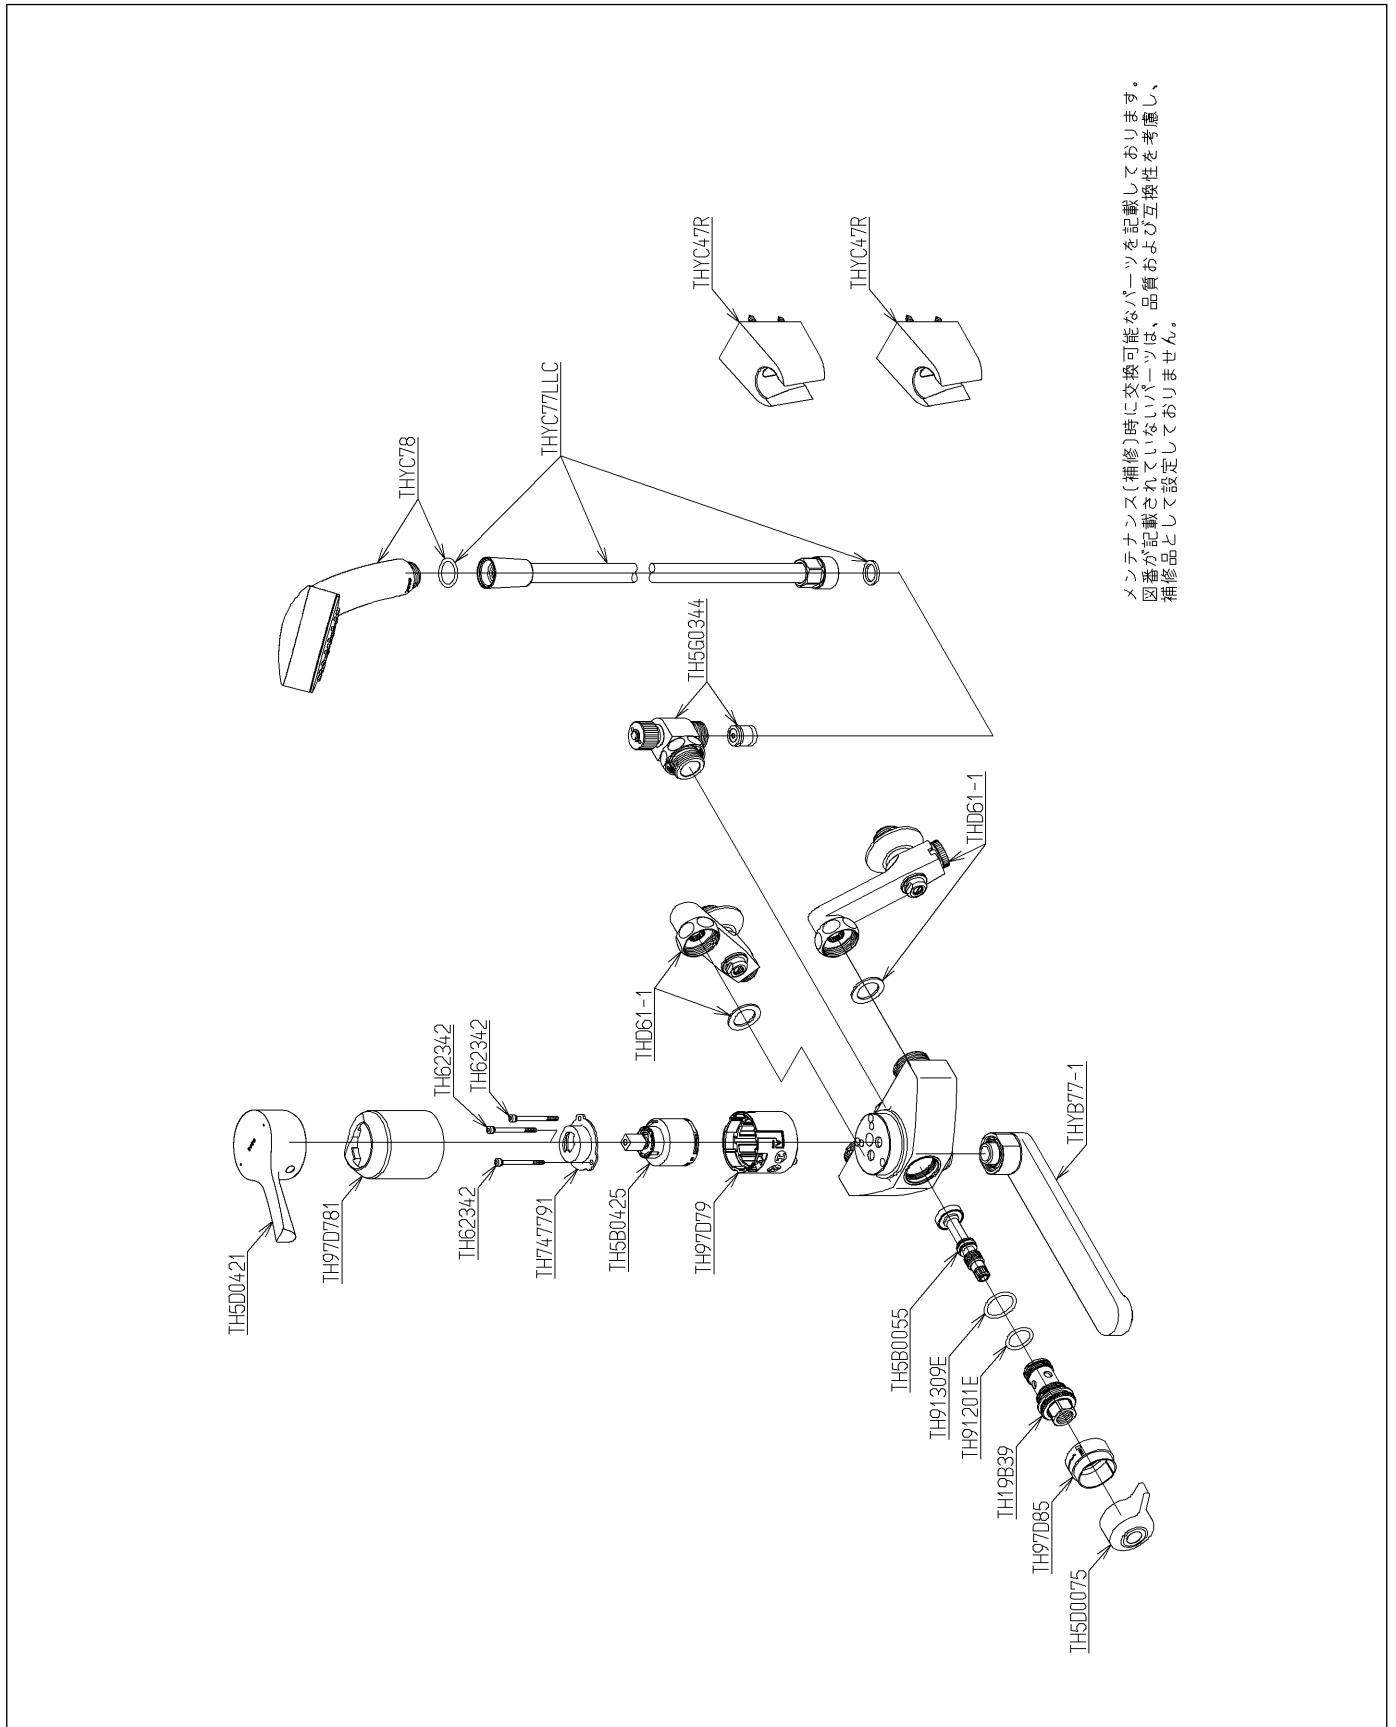

品番	TBV03301Z	品名	壁付シングル混合水栓	1 / 2
----	-----------	----	------------	-------

必ず補修品リストで発注品番(色番、メッキ種別など含む)、数量をご確認ください。
 ただし、タンク、便器などの補修品は発注品番に色番を付加してご発注ください。図中の番号は図番になります。

メンテナンス(補修)時に交換可能なパーツを記載しております。
 図番が記載されていないパーツは、品質および互換性を考慮し、
 補修品として設定しておりません。

品番	TBV03301Z	品名	壁付シングル混合水栓	2 / 2
----	-----------	----	------------	-------

■特記事項(1/1)

- ・分解図、補修品リスト、互換性注意情報は最新のものをお使いください。
- ・発注品番の希望小売価格は予告なく変更する場合がありますので、最新の補修品リストをご確認ください。
- ・発注品番欄に「非補修品」と表示のものは、原則として定期的な補修は不要です。要望される場合は製品交換をご検討願います。
- ・分解図中に専用工具の記載がある場合でも、補修品リストに専用工具の記載のない場合は別売品です。
- ・補修品は、外觀形状・色調が異なる場合がございます。
- ・図番は分解図中に記載の番号です。補修品を発注する際は「発注品番」に記載の品番でご発注ください。
- ・分解図中に図番があり補修品リストに図番・発注品番の記載のない補修品は、最寄りの取付店・販売店へご依頼してください。

【補修品リスト】 注1：発注品番の数量1個当たりの価格です。

図番	発注品番	品名	希望小売価格 (税込価格)注1	数量	材料	備考
TH5B0055	TH 5B0055	切り替え弁部	¥ 1,900(¥ 2,090)	1		
TH5D0075	TH 5D0075	ハンドル部	¥ 3,750(¥ 4,125)	1		
TH5D0421	TH 5D0421	レバーハンドル部	¥ 3,200(¥ 3,520)	1		
TH5G0344	TH 5G0344	シャワーエルボ	¥ 10,200(¥ 11,220)	1		
TH19B39	TH 19B39	スピンドルガイド	¥ 3,300(¥ 3,630)	1		
TH97D781	TH 97D781	カバー	¥ 1,650(¥ 1,815)	1		
TH97D79	TH 97D79	ガイド	¥ 660(¥ 726)	1		
TH97D85	TH 97D85 #N70	インデックス	¥ 820(¥ 902)	1		
TH5B0425	TH5B0425	シングルバルブ部	¥ 13,500(¥ 14,850)	1		
TH62342	TH62342	六角穴付きボルトM3×40	¥ 310(¥ 341)	3		
TH747791	TH747791	押え板	¥ 1,200(¥ 1,320)	1		
TH91201E	TH91201E	Oリング	¥ 200(¥ 220)	1		
TH91309E	TH91309E	Oリング	¥ 160(¥ 176)	1		
THD61-1	THD61-1	止水栓付取付脚	¥ 9,450(¥ 10,395)	2		
THYB77-1	THYB77-1	自在スパウト	¥ 6,750(¥ 7,425)	1		
THYC47R	THYC47RA	シャワーハンガー	¥ 2,150(¥ 2,365)	2		
THYC77LLC	THYC77LLC	シャワーホース	¥ 7,050(¥ 7,755)	1		
THYC78	THYC78	シャワーヘッド	¥ 9,850(¥ 10,835)	1		