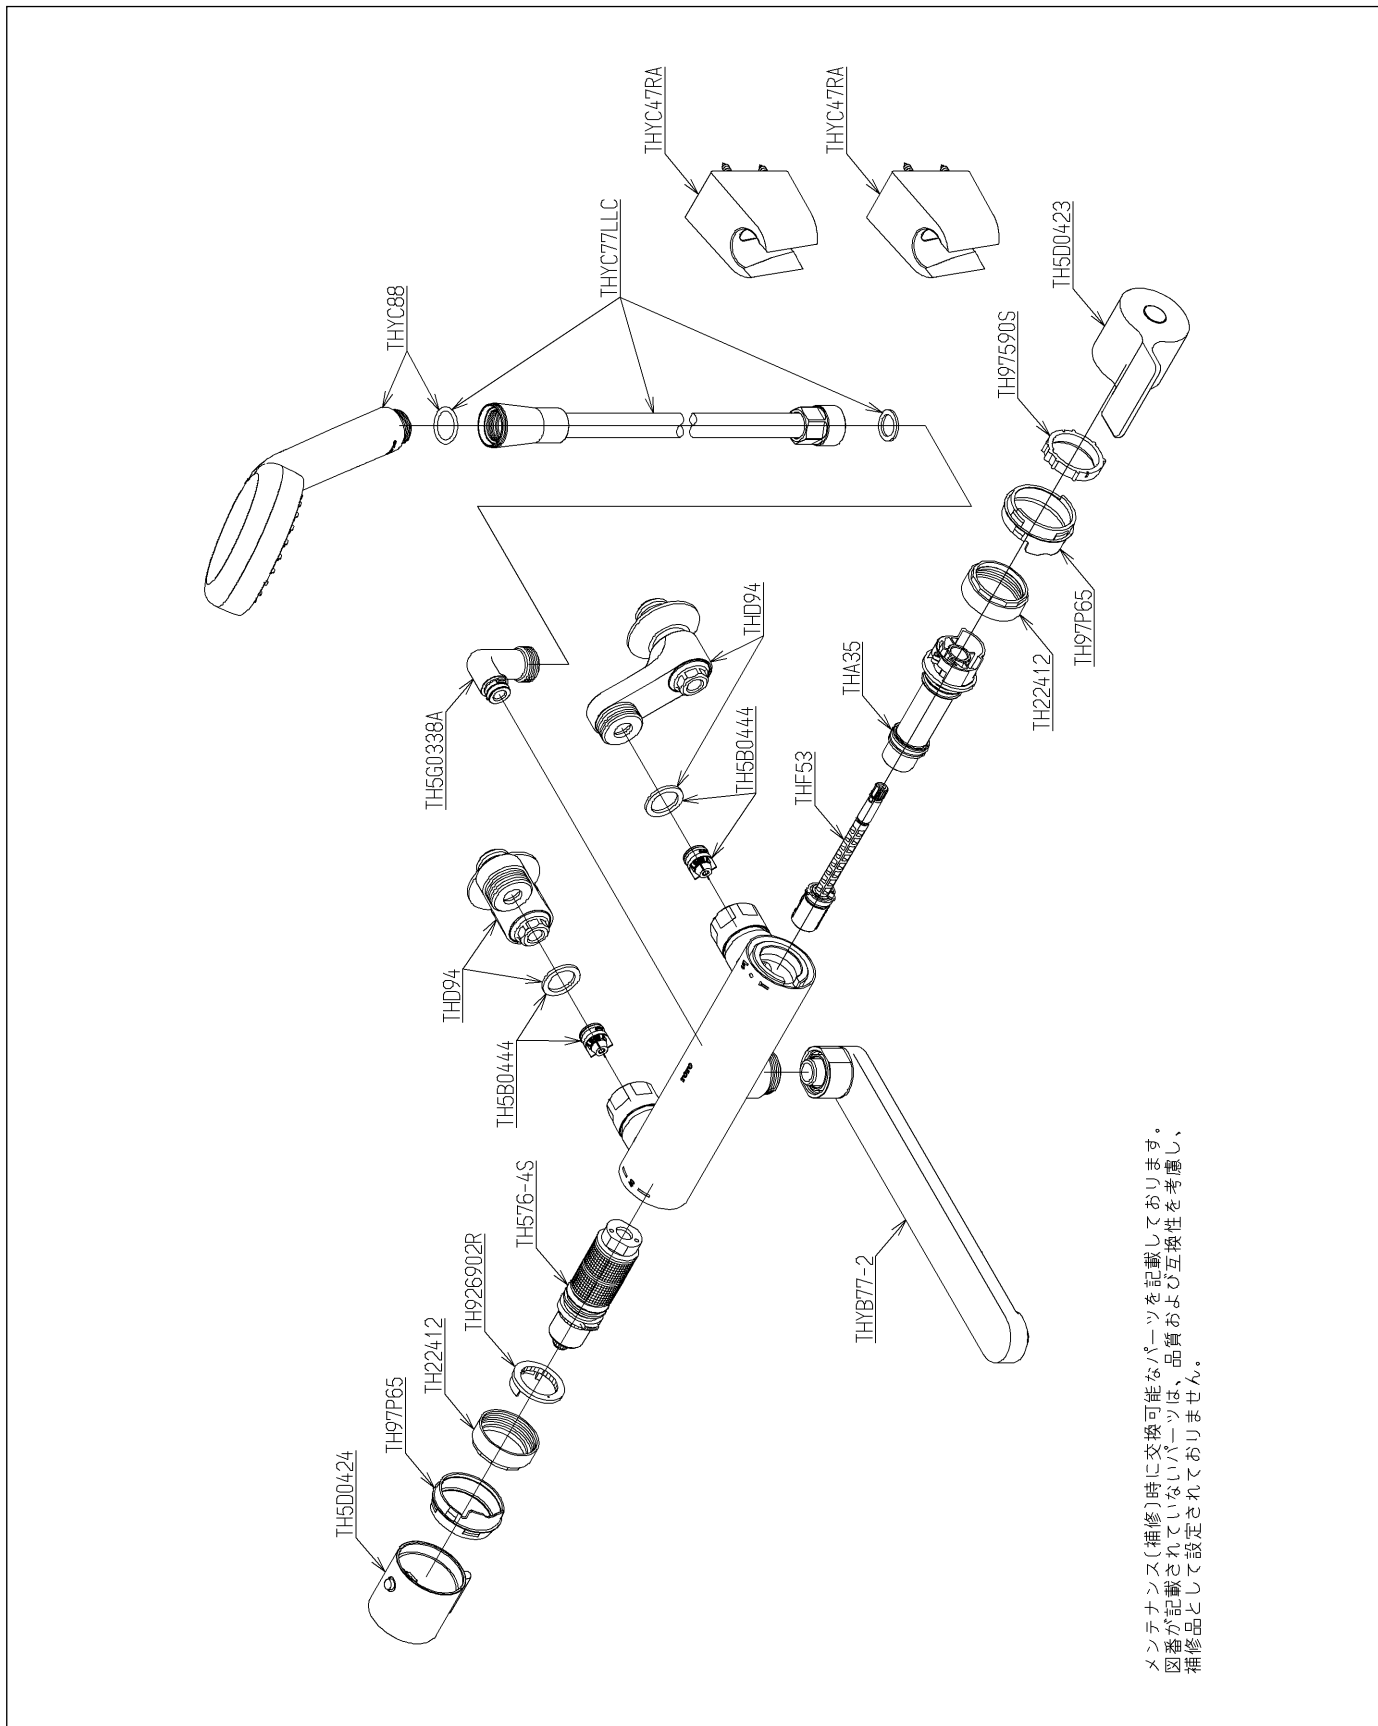

品番	TBV03406J1	品名	壁付サーモスタット混合水栓	1 / 2
----	------------	----	---------------	-------

必ず補修品リストで発注品番(色番、メッキ種別など含む)、数量をご確認ください。ただし、タンク、便器などの補修品は発注品番に色番を付加してご発注ください。図中の番号は図番になります。

メンテナンス(補修)時に交換可能なパーツを記載しております。図番が記載されていないパーツは、品質および互換性を考慮し、補修品として設定されておりません。

品番	TBV03406J1	品名	壁付サーモスタット混合水栓	2 / 2
----	------------	----	---------------	-------

■特記事項(1/1)

- ・分解図、補修品リスト、互換性注意情報は最新のものをお使いください。
- ・発注品番の希望小売価格は予告なく変更する場合がありますので、最新の補修品リストをご確認ください。
- ・発注品番欄に「非補修品」と表示のものは、原則として定期的な補修は不要です。要望される場合は製品交換をご検討願います。
- ・分解図中に専用工具の記載がある場合でも、補修品リストに専用工具の記載のない場合は別売品です。
- ・補修品は、外觀形状・色調が異なる場合がございます。
- ・図番は分解図中に記載の番号です。補修品を発注する際は「発注品番」に記載の品番でご発注ください。
- ・分解図中に図番があり補修品リストに図番・発注品番の記載のない補修品は、最寄りの取付店・販売店へご依頼してください。

【補修品リスト】 注1：発注品番の数量1個当たりの価格です。

図番	発注品番	品名	希望小売価格 (税込価格)注1	数量	材料	備考
TH5D0423	TH 5D0423	切替ハンドル部	¥ 8,000(¥ 8,800)	1		
TH5D0424	TH 5D0424	温度調節ハンドル部	¥ 7,800(¥ 8,580)	1		
TH5G0338A	TH 5G0338A	エルボ	¥ 6,600(¥ 7,260)	1		
TH97P65	TH 97P65 #N70	ガイドリング	¥ 2,800(¥ 3,080)	2		
TH22412	TH22412	袋ナット36	¥ 590(¥ 649)	2		
TH576-4S	TH576-4S	温度調節ユニット	¥ 10,200(¥ 11,220)	1		
TH5B0444	TH5B0444	逆止弁	¥ 1,700(¥ 1,870)	2		
TH926902R	TH926902R	ストッパー	¥ 250(¥ 275)	1		
TH97590S	TH97590S	ブッシュ	¥ 590(¥ 649)	1		
THA35	THA35	スペーサー	¥ 1,800(¥ 1,980)	1		
THD94	THD94	止水栓付取付脚	¥ 8,300(¥ 9,130)	2		
THF53	THF53	開閉バルブ部	¥ 5,300(¥ 5,830)	1		
THYB77-2	THYB77-2	自在スパウト	¥ 7,150(¥ 7,865)	1		
THYC47RA	THYC47RA	シャワーハンガー	¥ 2,150(¥ 2,365)	2		
THYC77LLC	THYC77LLC	シャワーホース	¥ 7,050(¥ 7,755)	1		
THYC88	THYC88	シャワーヘッド	¥ 9,850(¥ 10,835)	1		