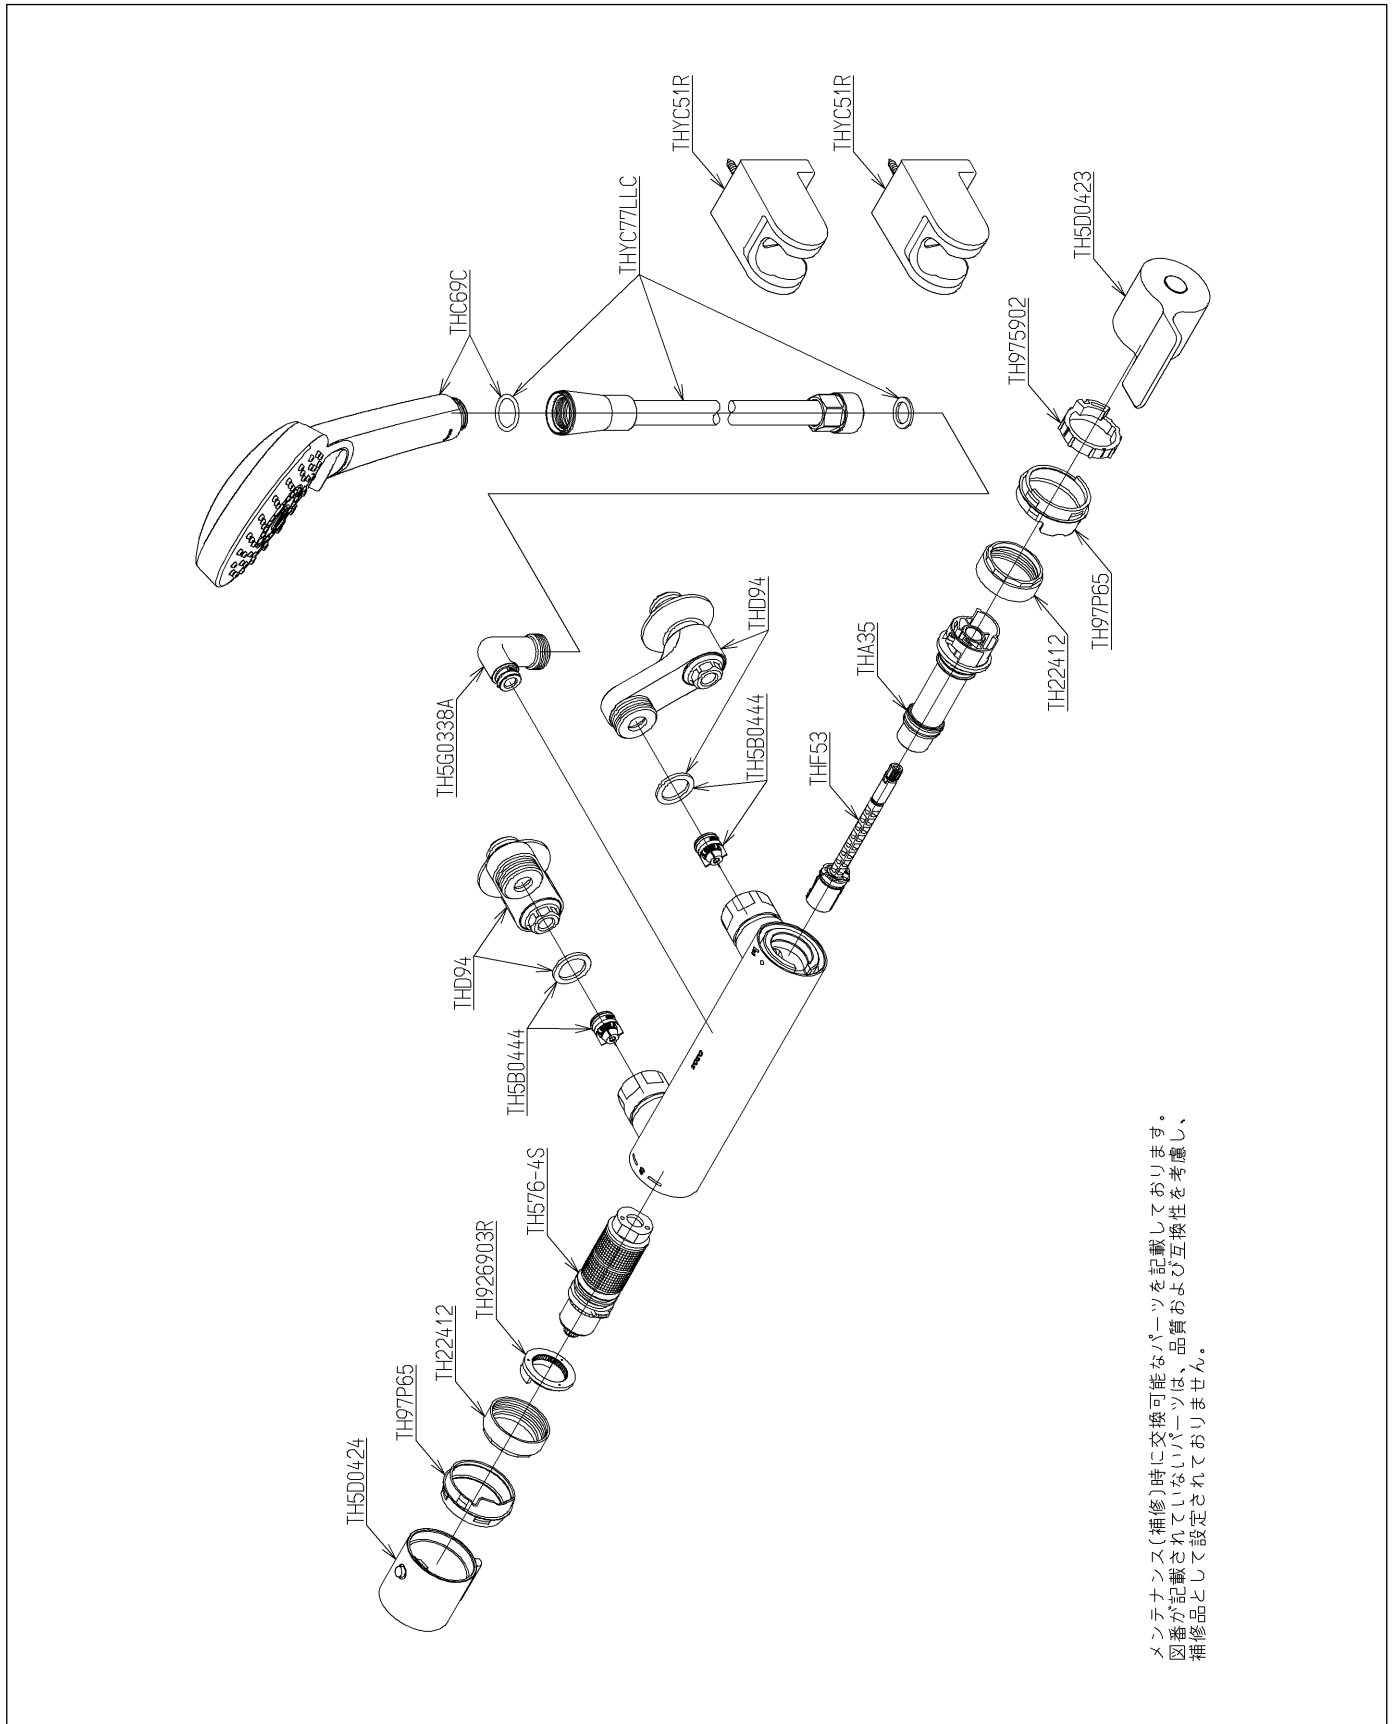

品番	TBV03420J	品名	壁付サーモスタット混合水栓	1 / 2
----	-----------	----	---------------	-------

必ず補修品リストで発注品番(色番、メッキ種別など含む)、数量をご確認ください。
 ただし、タンク、便器などの補修品は発注品番に色番を付加してご発注ください。図中の番号は図番になります。

メンテナンス(補修)時に交換可能なパーツを記載しております。
 図番が記載されていないパーツは、品質および互換性を考慮し、
 補修品として設定されておりません。

品番	TBV03420J	品名	壁付サーモスタット混合水栓	2 / 2
----	-----------	----	---------------	-------

■特記事項(1/1)

- ・分解図、補修品リスト、互換性注意情報は最新のものをお使いください。
- ・発注品番の希望小売価格は予告なく変更する場合がありますので、最新の補修品リストをご確認ください。
- ・発注品番欄に「非補修品」と表示のものは、原則として定期的な補修は不要です。要望される場合は製品交換をご検討願います。
- ・分解図中に専用工具の記載がある場合でも、補修品リストに専用工具の記載のない場合は別売品です。
- ・補修品は、外觀形状・色調が異なる場合がございます。
- ・図番は分解図中に記載の番号です。補修品を発注する際は「発注品番」に記載の品番でご発注ください。
- ・分解図中に図番があり補修品リストに図番・発注品番の記載のない補修品は、最寄りの取付店・販売店へご依頼してください。

【補修品リスト】 注1：発注品番の数量1個当たりの価格です。

図番	発注品番	品名	希望小売価格 (税込価格)注1	数量	材料	備考
TH5D0423	TH 5D0423	切替ハンドル部	¥ 8,000(¥ 8,800)	1		
TH5D0424	TH 5D0424	温度調節ハンドル部	¥ 7,800(¥ 8,580)	1		
TH5G0338A	TH 5G0338A	エルボ	¥ 6,600(¥ 7,260)	1		
TH97P65	TH 97P65 #N70	ガイドリング	¥ 2,800(¥ 3,080)	2		
TH22412	TH22412	袋ナット36	¥ 590(¥ 649)	2		
TH576-4S	TH576-4S	温度調節ユニット	¥ 10,200(¥ 11,220)	1		
TH5B0444	TH5B0444	逆止弁	¥ 1,700(¥ 1,870)	2		
TH926903R	TH926903R	ストッパー	¥ 740(¥ 814)	1		
TH975902	TH975902	ブッシュ	¥ 3,000(¥ 3,300)	1		
THA35	THA35	スペーサー	¥ 1,800(¥ 1,980)	1		
THC69C	THC69C	シャワーヘッド	¥ 26,600(¥ 29,260)	1		
THD94	THD94	止水栓付取付脚	¥ 8,300(¥ 9,130)	2		
THF53	THF53	開閉バルブ部	¥ 5,300(¥ 5,830)	1		
THYC51R	THYC51R	シャワーハンガー	¥ 3,650(¥ 4,015)	2		
THYC77LLC	THYC77LLC	シャワーホース	¥ 7,050(¥ 7,755)	1		