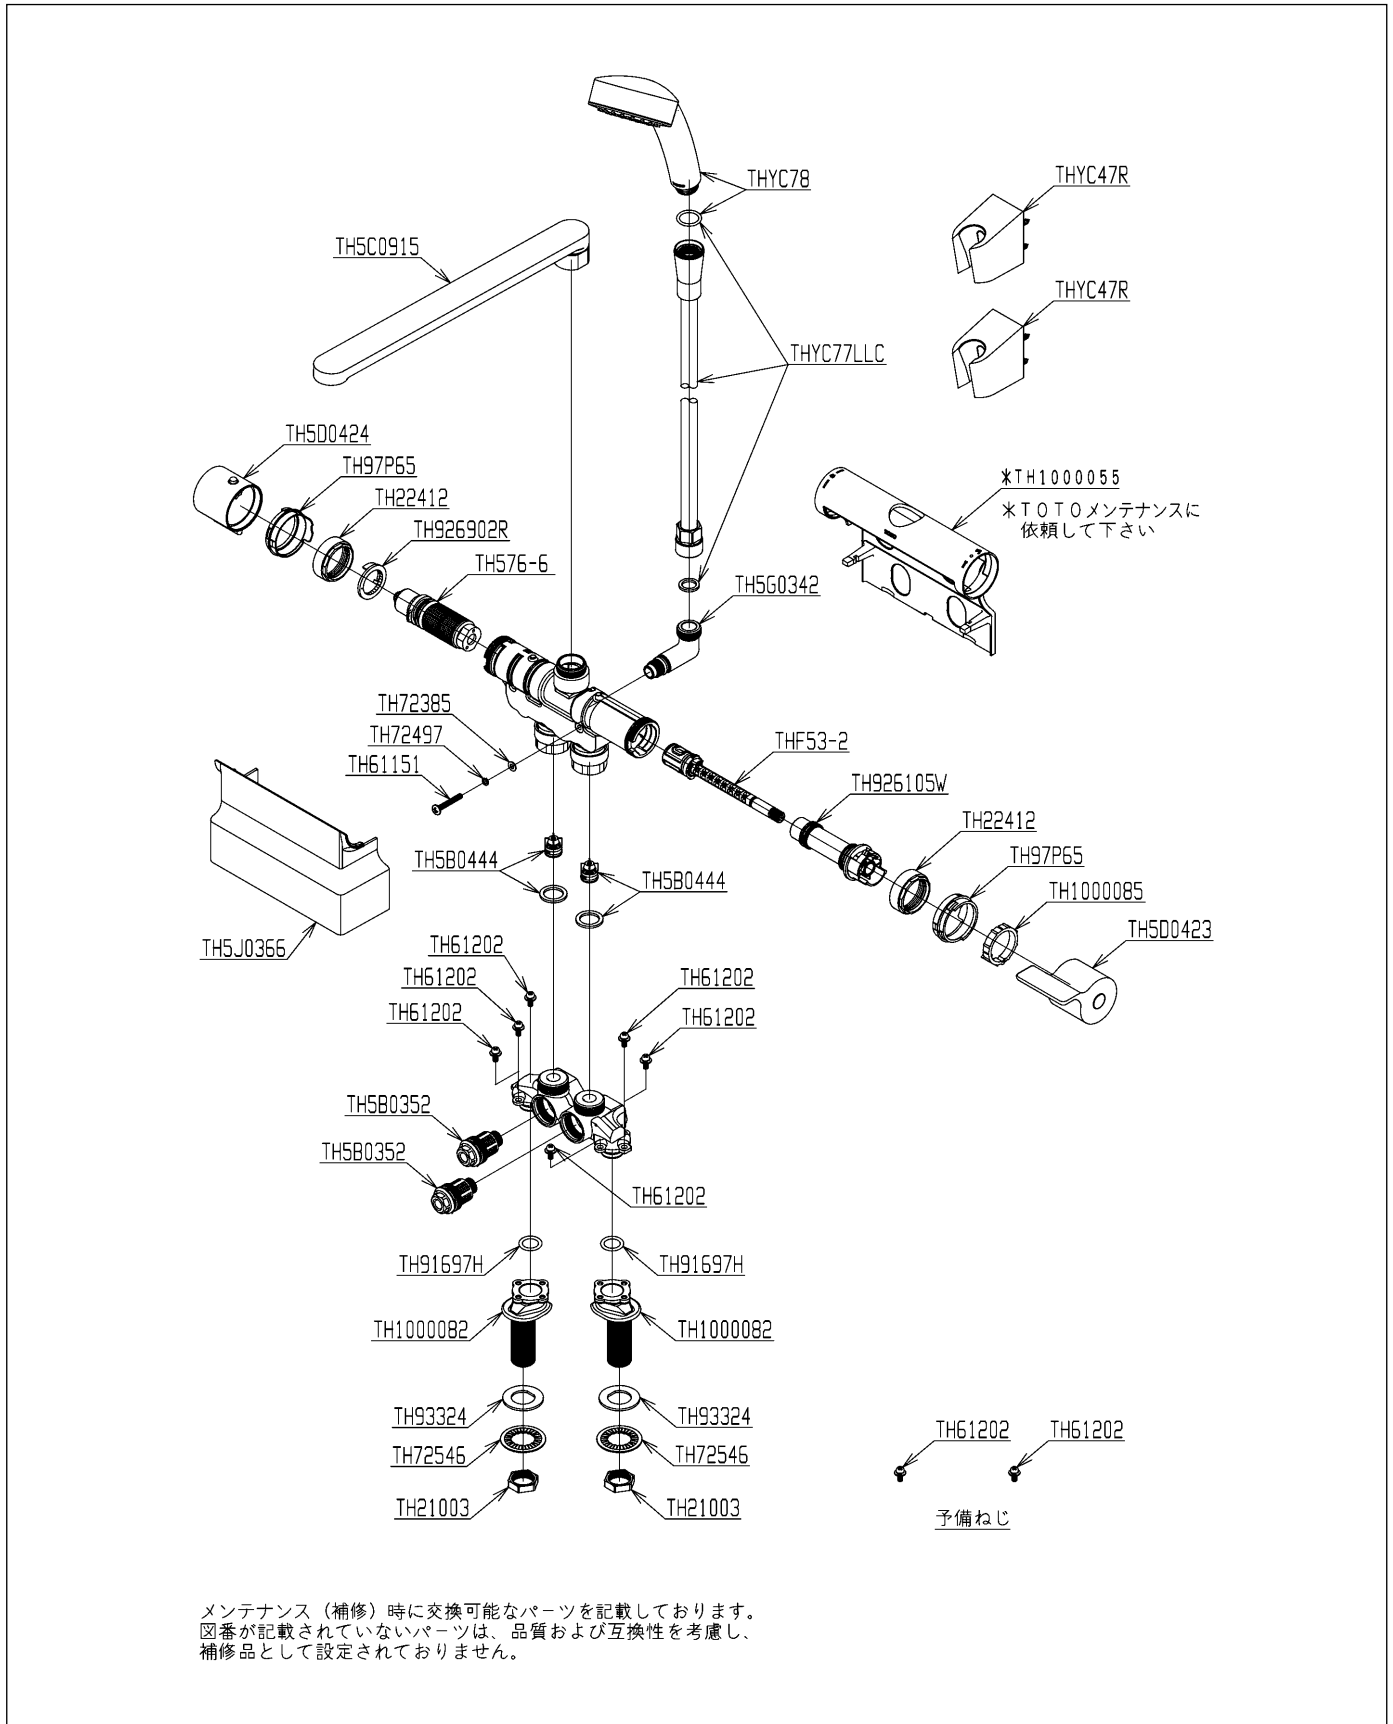

品番	TBV03423J	品名	台付サーモスタット混合水栓	1 / 2
----	-----------	----	---------------	-------

必ず補修品リストで発注品番(色番、メッキ種別など含む)、数量をご確認ください。  
 ただし、タンク、便器などの補修品は発注品番に色番を付加してご発注ください。図中の番号は図番になります。

品番	TBV03423J	品名	台付サーモスタット混合水栓	2 / 2
----	-----------	----	---------------	-------

■特記事項(1/1)

- ・分解図、補修品リスト、互換性注意情報は最新のものをお使いください。
- ・発注品番の希望小売価格は予告なく変更する場合がありますので、最新の補修品リストをご確認ください。
- ・発注品番欄に「非補修品」と表示のものは、原則として定期的な補修は不要です。要望される場合は製品交換をご検討願います。
- ・分解図中に専用工具の記載がある場合でも、補修品リストに専用工具の記載のない場合は別売品です。
- ・補修品は、外觀形状・色調が異なる場合がございます。
- ・図番は分解図中に記載の番号です。補修品を発注する際は「発注品番」に記載の品番でご発注ください。
- ・分解図中に図番があり補修品リストに図番・発注品番の記載のない補修品は、最寄りの取付店・販売店へご依頼してください。

【補修品リスト】 注1：発注品番の数量1個当たりの価格です。

図番	発注品番	品名	希望小売価格 (税込価格)注1	数量	材料	備考
TH5B0352	TH 5B0352	止水バルブ	¥ 5,250(¥ 5,775)	2		
TH5C0915	TH 5C0915	自在スパウト	¥ 10,300(¥ 11,330)	1		
TH5D0423	TH 5D0423	切替ハンドル部	¥ 8,300(¥ 9,130)	1		
TH5D0424	TH 5D0424	温度調節ハンドル部	¥ 8,100(¥ 8,910)	1		
TH5G0342	TH 5G0342	シャワーエルボ	¥ 6,400(¥ 7,040)	1		
TH93C27E	TH 93C27E	パッキン	¥ 770(¥ 847)	2		
TH97P65	TH 97P65 #N70	ガイドリング	¥ 2,900(¥ 3,190)	2		
TH1000055	TH1000055	カバー	¥ 7,150(¥ 7,865)	1		
TH1000082	TH1000082	給水脚	¥ 5,750(¥ 6,325)	2		
TH1000085	TH1000085	ガイドリング	¥ 2,250(¥ 2,475)	1		
TH21003	TH21003	ナット20. 9	¥ 170(¥ 187)	2		
TH22412	TH22412	袋ナット36	¥ 610(¥ 671)	2		
TH576-6	TH576-6	温度調節ユニット	¥ 10,600(¥ 11,660)	1		
TH5B0444	TH5B0444	逆止弁	¥ 1,750(¥ 1,925)	2		
TH5J0366	TH5J0366	カバー	¥ 7,750(¥ 8,525)	1		
TH61151	TH61151	トラス小ねじM4×30	¥ 170(¥ 187)	1		
TH61202	TH61202	座金付なべ小ねじM4×10	¥ 170(¥ 187)	8		
TH72385	TH72385	座金	¥ 170(¥ 187)	1		
TH72497	TH72497	ばね座金	¥ 170(¥ 187)	1		
TH72546	TH72546	菊座金	¥ 170(¥ 187)	2		
TH91697H	TH91697H	Oリング	¥ 170(¥ 187)	2		
TH926105W	TH926105W	スピンドルガイド	¥ 2,900(¥ 3,190)	1		
TH926902R	TH926902R	ストッパー	¥ 260(¥ 286)	1		
TH93324	TH93324	パッキン	¥ 170(¥ 187)	2		
THF53-2	THF53-2	開閉バルブ部	¥ 5,500(¥ 6,050)	1		
THYC47R	THYC47RA	シャワーハンガー	¥ 2,250(¥ 2,475)	2		
THYC77LLC	THYC77LLC	シャワーホース	¥ 7,350(¥ 8,085)	1		
THYC78	THYC78	シャワーヘッド	¥ 10,200(¥ 11,220)	1		