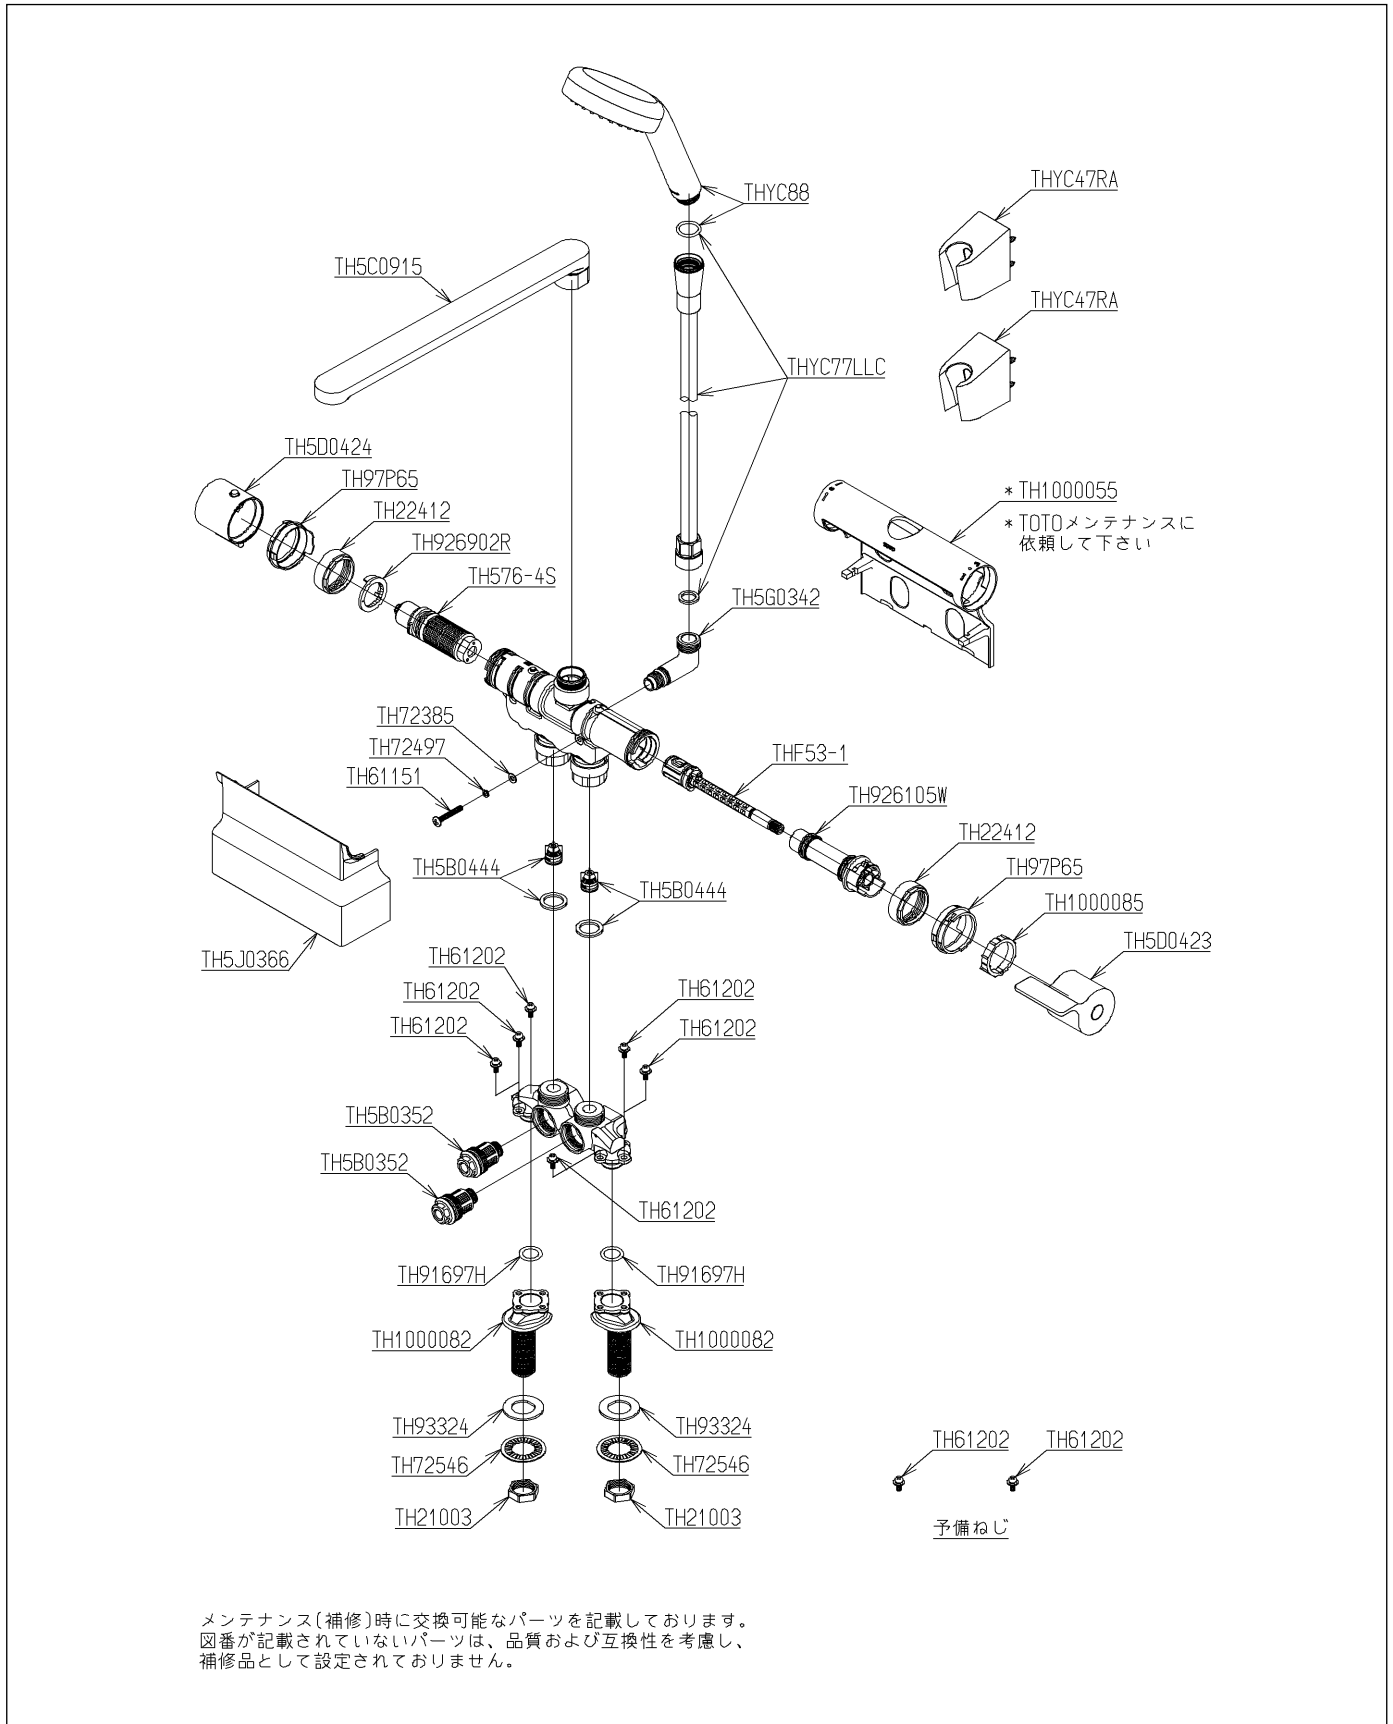

品番	TBV03423J1	品名	台付サーモスタット混合水栓	1 / 2
----	------------	----	---------------	-------

必ず補修品リストで発注品番(色番、メッキ種別など含む)、数量をご確認ください。  
 ただし、タンク、便器などの補修品は発注品番に色番を付加してご発注ください。図中の番号は図番になります。

品番	TBV03423J1	品名	台付サーモスタット混合水栓	2 / 2
----	------------	----	---------------	-------

■特記事項(1/1)

- ・分解図、補修品リスト、互換性注意情報は最新のものをお使いください。
- ・発注品番の希望小売価格は予告なく変更する場合がありますので、最新の補修品リストをご確認ください。
- ・発注品番欄に「非補修品」と表示のものは、原則として定期的な補修は不要です。要望される場合は製品交換をご検討願います。
- ・分解図中に専用工具の記載がある場合でも、補修品リストに専用工具の記載のない場合は別売品です。
- ・補修品は、外觀形状・色調が異なる場合がございます。
- ・図番は分解図中に記載の番号です。補修品を発注する際は「発注品番」に記載の品番でご発注ください。
- ・分解図中に図番があり補修品リストに図番・発注品番の記載のない補修品は、最寄りの取付店・販売店へご依頼してください。

【補修品リスト】 注1：発注品番の数量1個当たりの価格です。

図番	発注品番	品名	希望小売価格 (税込価格)注1	数量	材料	備考
TH5B0352	TH 5B0352	止水バルブ	¥ 5,050(¥ 5,555)	2		
TH5C0915	TH 5C0915	自在スパウト	¥ 9,900(¥ 10,890)	1		
TH5D0423	TH 5D0423	切替ハンドル部	¥ 8,000(¥ 8,800)	1		
TH5D0424	TH 5D0424	温度調節ハンドル部	¥ 7,800(¥ 8,580)	1		
TH5G0342	TH 5G0342	シャワーエルボ	¥ 6,150(¥ 6,765)	1		
TH93C27E	TH 93C27E	パッキン	¥ 740(¥ 814)	2		
TH97P65	TH 97P65 #N70	ガイドリング	¥ 2,800(¥ 3,080)	2		
TH1000055	TH1000055	カバー	¥ 6,900(¥ 7,590)	1		
TH1000082	TH1000082	給水脚	¥ 5,550(¥ 6,105)	2		
TH1000085	TH1000085	ガイドリング	¥ 2,150(¥ 2,365)	1		
TH21003	TH21003	ナット20. 9	¥ 160(¥ 176)	2		
TH22412	TH22412	袋ナット36	¥ 590(¥ 649)	2		
TH576-4S	TH576-4S	温度調節ユニット	¥ 10,200(¥ 11,220)	1		
TH5B0444	TH5B0444	逆止弁	¥ 1,700(¥ 1,870)	2		
TH5J0366	TH5J0366	カバー	¥ 7,450(¥ 8,195)	1		
TH61151	TH61151	トラス小ねじM4×30	¥ 160(¥ 176)	1		
TH61202	TH61202	座金付なべ小ねじM4×10	¥ 160(¥ 176)	8		
TH72385	TH72385	座金	¥ 160(¥ 176)	1		
TH72497	TH72497	ばね座金	¥ 160(¥ 176)	1		
TH72546	TH72546	菊座金	¥ 160(¥ 176)	2		
TH91697H	TH91697H	Oリング	¥ 160(¥ 176)	2		
TH926105W	TH926105W	スピンドルガイド	¥ 2,800(¥ 3,080)	1		
TH926902R	TH926902R	ストッパー	¥ 250(¥ 275)	1		
TH93324	TH93324	パッキン	¥ 160(¥ 176)	2		
THF53-1	THF53-1	開閉バルブ部	¥ 5,300(¥ 5,830)	1		
THYC47RA	THYC47RA	シャワーハンガー	¥ 2,150(¥ 2,365)	2		
THYC77LLC	THYC77LLC	シャワーホース	¥ 7,050(¥ 7,755)	1		
THYC88	THYC88	シャワーヘッド	¥ 9,850(¥ 10,835)	1		