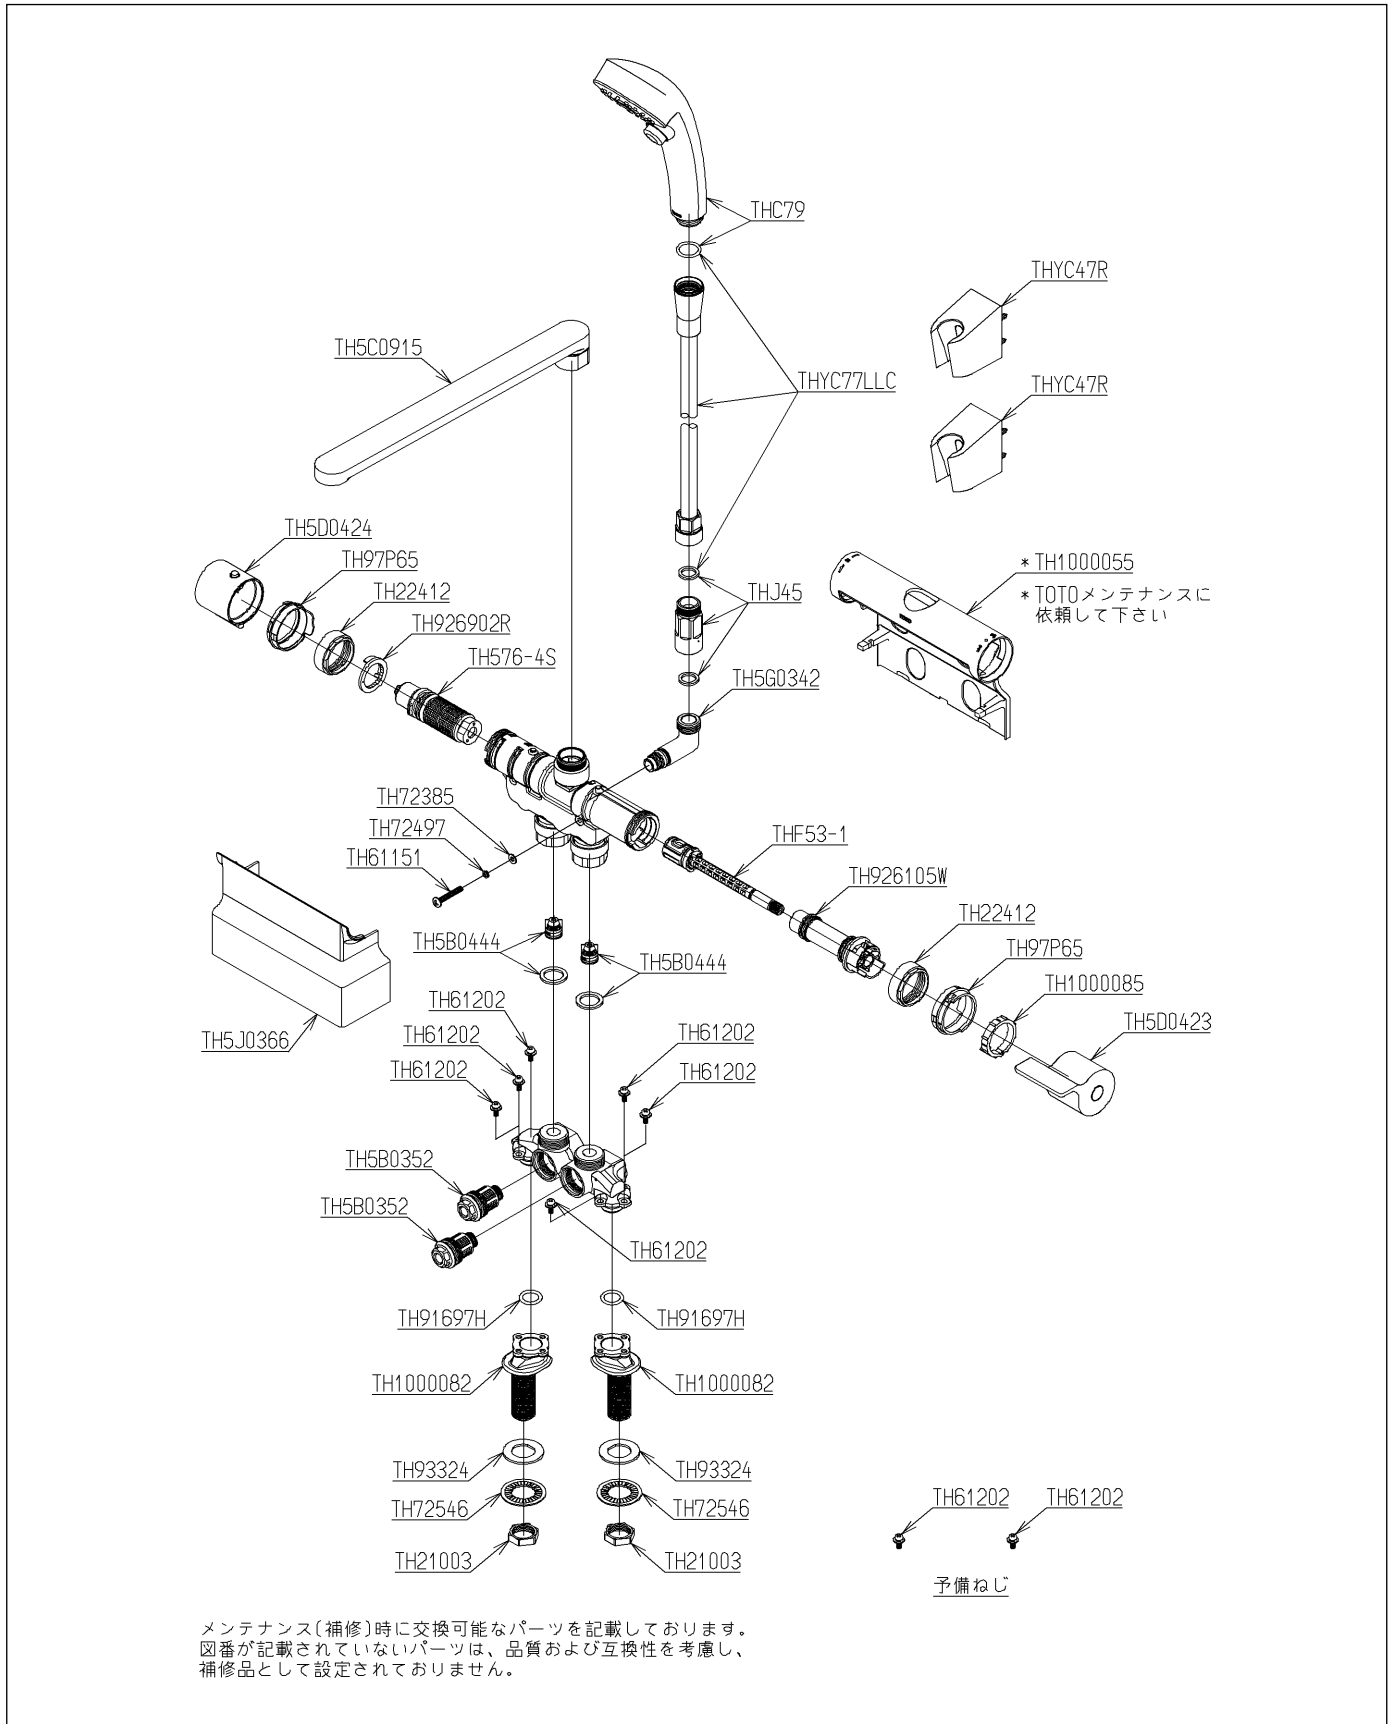

品番	TBV03424J	品名	台付サーモスタット混合水栓	1 / 2
----	-----------	----	---------------	-------

必ず補修品リストで発注品番(色番、メッキ種別など含む)、数量をご確認ください。  
 ただし、タンク、便器などの補修品は発注品番に色番を付加してご発注ください。図中の番号は図番になります。

品番	TBV03424J	品名	台付サーモスタット混合水栓	2 / 2
----	-----------	----	---------------	-------

■特記事項(1/1)

- ・分解図、補修品リスト、互換性注意情報は最新のものをお使いください。
- ・発注品番の希望小売価格は予告なく変更する場合がありますので、最新の補修品リストをご確認ください。
- ・発注品番欄に「非補修品」と表示のものは、原則として定期的な補修は不要です。要望される場合は製品交換をご検討願います。
- ・分解図中に専用工具の記載がある場合でも、補修品リストに専用工具の記載のない場合は別売品です。
- ・補修品は、外觀形状・色調が異なる場合がございます。
- ・図番は分解図中に記載の番号です。補修品を発注する際は「発注品番」に記載の品番でご発注ください。
- ・分解図中に図番があり補修品リストに図番・発注品番の記載のない補修品は、最寄りの取付店・販売店へご依頼してください。

【補修品リスト】 注1：発注品番の数量1個当たりの価格です。

図番	発注品番	品名	希望小売価格 (税込価格)注1	数量	材料	備考
TH5B0352	TH 5B0352	止水バルブ	¥ 5,050(¥ 5,555)	2		
TH5C0915	TH 5C0915	自在スパウト	¥ 9,900(¥ 10,890)	1		
TH5D0423	TH 5D0423	切替ハンドル部	¥ 8,000(¥ 8,800)	1		
TH5D0424	TH 5D0424	温度調節ハンドル部	¥ 7,800(¥ 8,580)	1		
TH5G0342	TH 5G0342	シャワーエルボ	¥ 6,150(¥ 6,765)	1		
TH93C27E	TH 93C27E	パッキン	¥ 740(¥ 814)	2		
TH97P65	TH 97P65 #N70	ガイドリング	¥ 2,800(¥ 3,080)	2		
TH1000055	TH1000055	カバー	¥ 6,900(¥ 7,590)	1		
TH1000082	TH1000082	給水脚	¥ 5,550(¥ 6,105)	2		
TH1000085	TH1000085	ガイドリング	¥ 2,150(¥ 2,365)	1		
TH21003	TH21003	ナット20. 9	¥ 160(¥ 176)	2		
TH22412	TH22412	袋ナット36	¥ 590(¥ 649)	2		
TH576-4S	TH576-4S	温度調節ユニット	¥ 10,200(¥ 11,220)	1		
TH5B0444	TH5B0444	逆止弁	¥ 1,700(¥ 1,870)	2		
TH5J0366	TH5J0366	カバー	¥ 7,450(¥ 8,195)	1		
TH61151	TH61151	トラス小ねじM4×30	¥ 160(¥ 176)	1		
TH61202	TH61202	座金付なべ小ねじM4×10	¥ 160(¥ 176)	8		
TH72385	TH72385	座金	¥ 160(¥ 176)	1		
TH72497	TH72497	ばね座金	¥ 160(¥ 176)	1		
TH72546	TH72546	菊座金	¥ 160(¥ 176)	2		
TH91697H	TH91697H	Oリング	¥ 160(¥ 176)	2		
TH926105W	TH926105W	スピンドルガイド	¥ 2,800(¥ 3,080)	1		
TH926902R	TH926902R	ストッパー	¥ 250(¥ 275)	1		
TH93324	TH93324	パッキン	¥ 160(¥ 176)	2		
THC79	THC79	シャワーヘッド	¥ 12,700(¥ 13,970)	1		
THF53-1	THF53-1	開閉バルブ部	¥ 5,300(¥ 5,830)	1		
THJ45	THJ45	調圧弁	¥ 5,800(¥ 6,380)	1		
THYC47R	THYC47RA	シャワーハンガー	¥ 2,150(¥ 2,365)	2		
THYC77LLC	THYC77LLC	シャワーホース	¥ 7,050(¥ 7,755)	1		