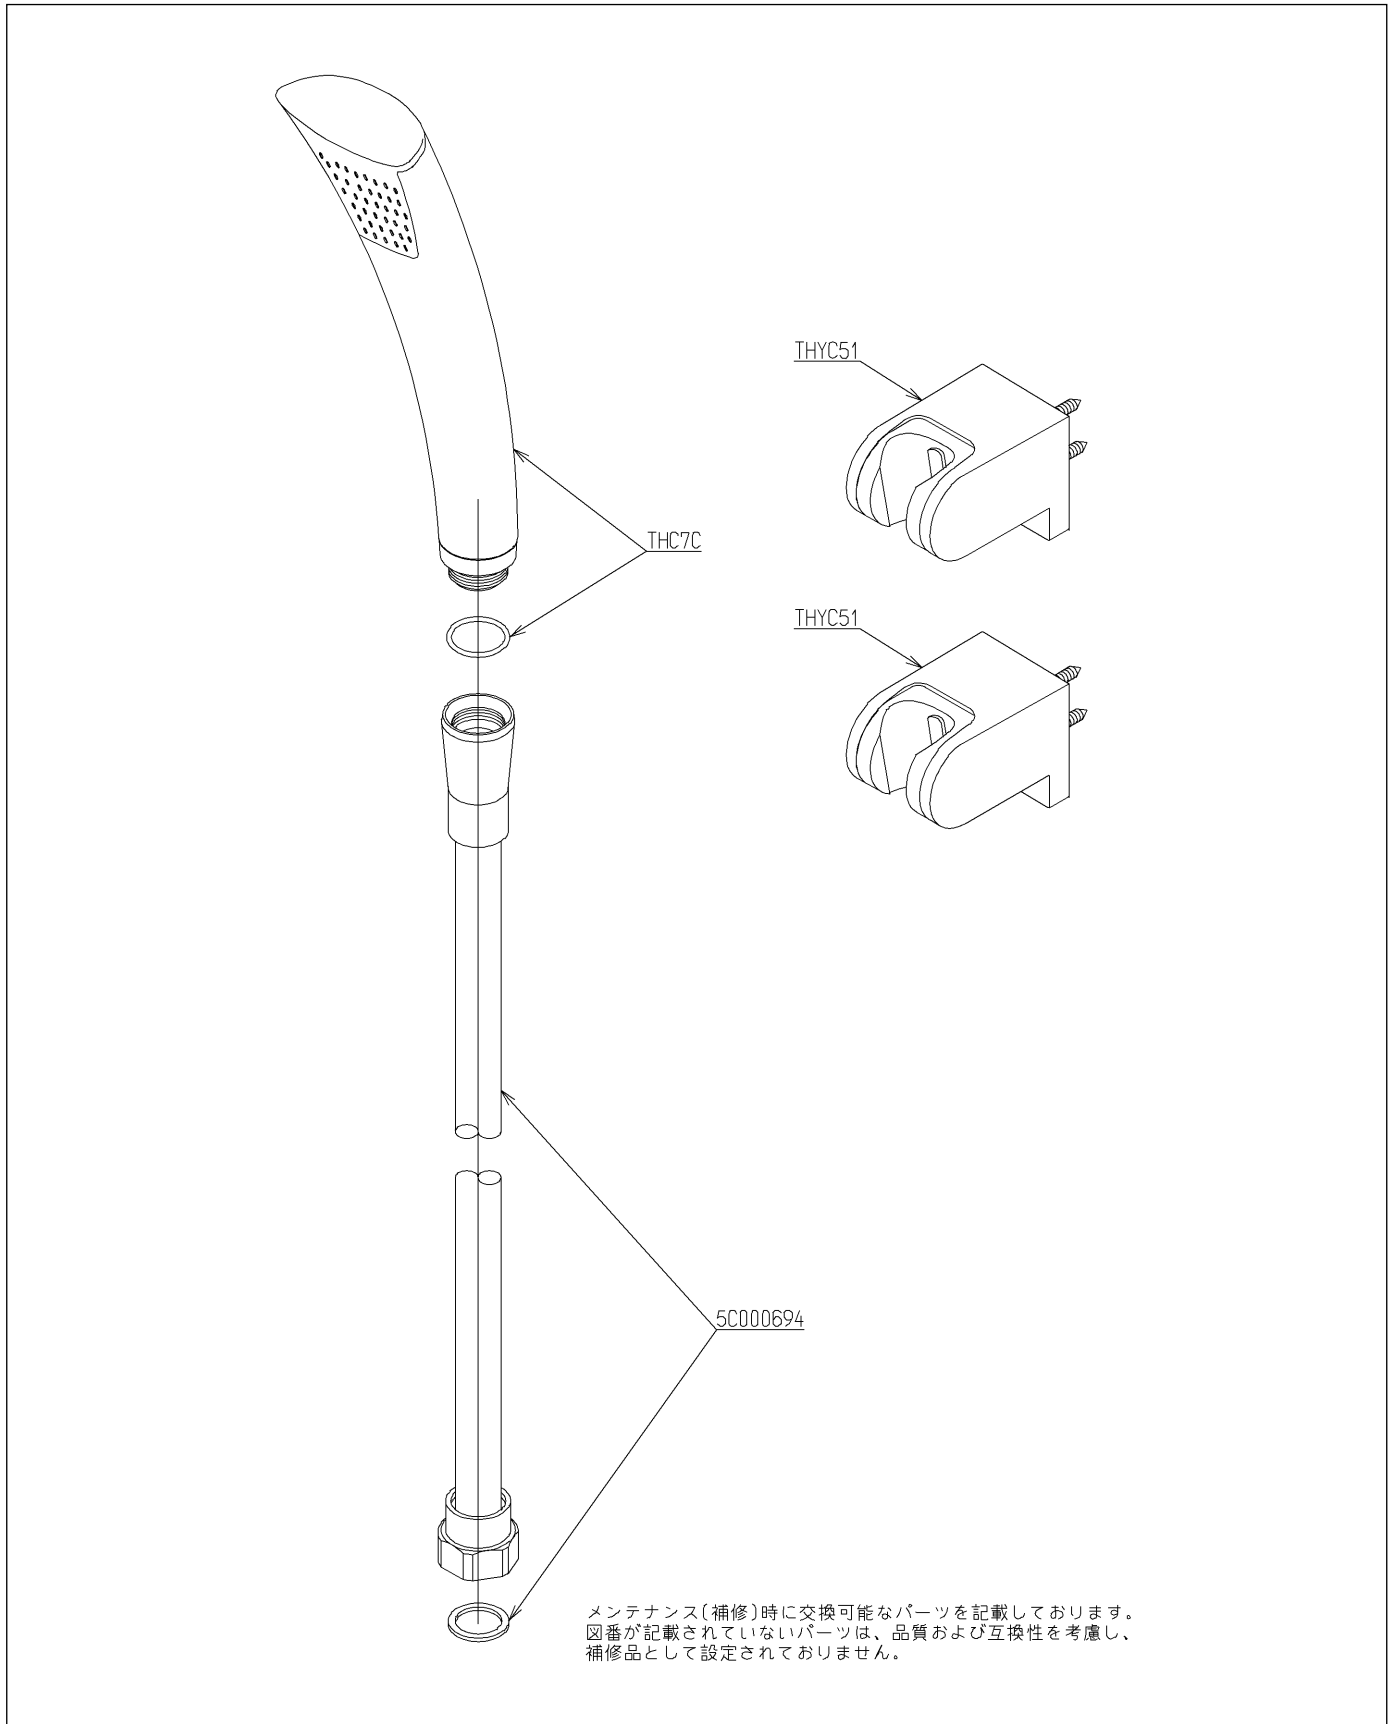

品番	TBW02009J	品名	ホース付シャワーヘッド	1 / 2
----	-----------	----	-------------	-------

必ず補修品リストで発注品番(色番、メッキ種別など含む)、数量をご確認ください。  
 ただし、タンク、便器などの補修品は発注品番に色番を付加してご発注ください。図中の番号は図番になります。

品番	TBW02009J	品名	ホース付シャワーヘッド	2 / 2
----	-----------	----	-------------	-------

【補修品リスト】 注1：発注品番の数量1個当たりの価格です。

図番	発注品番	品名	希望小売価格 (税込価格)注1	数量	材料	備考
THC7C	THC 7C	シャワーヘッド	¥ 19,900(¥ 21,890)	1		
THYC51	THYC51R	シャワーハンガー	¥ 3,650(¥ 4,015)	2		
5C000694	TH 5C0694	シャワーホース	¥ 16,900(¥ 18,590)	1		