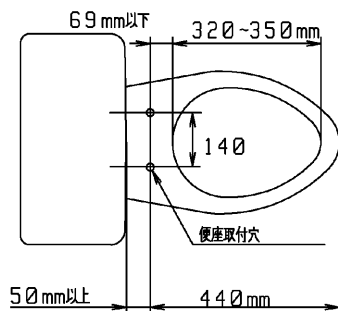

品番	TC290#NG2	品名	前丸便座（ふた付）	1 / 2
----	-----------	----	-----------	-------

必ず補修品リストで発注品番（色番、メッキ種別など含む）、数量をご確認ください。  
 ただし、タンク、便器などの補修品は発注品番に色番を付加してご発注ください。図中の番号は図番になります。

<必要な際は状況に応じて発注願います。>

【別売品】便座締付工具

適合便器寸法

お願い；掲載していない補修部品のお取替えが発生した際はTOTOメンテナンス（株）へ修理・点検をご依頼下さい。  
 フリーダイヤル 0120-1010-05

品番	TC290#NG2	品名	前丸便座（ふた付）	2 / 2
----	-----------	----	-----------	-------

■特記事項(1/1)

- ・補修部品を発注する際は「発注品番」に記載している品番で発注ください。
- ・分解図、補修品リストは最新のものをお使いください。