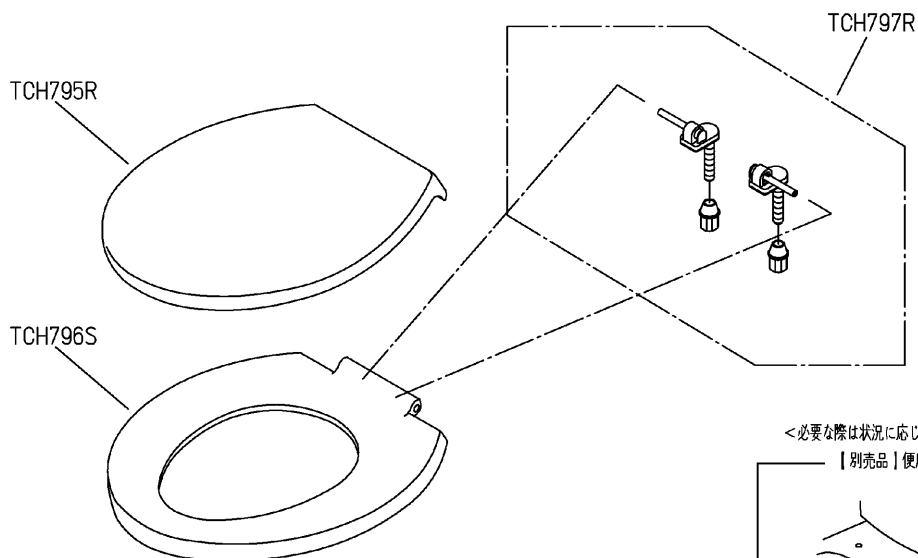

品番	TC290#NG2	品名	前丸便座（ふた付）	1 / 2
----	-----------	----	-----------	-------

必ず補修品リストで発注品番（色番、メッキ種別など含む）、数量をご確認ください。  
 ただし、タンク、便器などの補修品は発注品番に色番を付加してご発注ください。図中の番号は図番になります。

<必要な際は状況に応じて発注願います。>

【別売品】便座締付工具

適合便器寸法

お願い；掲載していない補修部品のお取替えが発生した際はTOTOメンテナンス（株）へ修理・点検をご依頼下さい。  
 フリーダイヤル 0120-1010-05

品番	TC290#NG2	品名	前丸便座（ふた付）	2 / 2
----	-----------	----	-----------	-------

■特記事項(1/1)

- ・補修部品を発注する際は「発注品番」に記載している品番で発注ください。
- ・分解図、補修品リストは最新のものをお使いください。