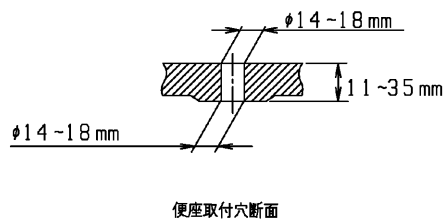

品番	TC290#NG2	品名	前丸便座（ふた付）	1 / 2
----	-----------	----	-----------	-------

必ず補修品リストで発注品番（色番、メッキ種別など含む）、数量をご確認ください。  
 ただし、タンク、便器などの補修品は発注品番に色番を付加してご発注ください。図中の番号は図番になります。

<必要な際は状況に応じて発注願います。>

【別売品】便座締付工具

適合便器寸法

お願い；掲載していない補修部品のお取替えが発生した際はTOTOメンテナンス（株）へ修理・点検をご依頼下さい。  
 フリーダイヤル 0120-1010-05

品番	TC290#NG2	品名	前丸便座（ふた付）	2 / 2
----	-----------	----	-----------	-------

■特記事項(1/1)

- ・補修部品を発注する際は「発注品番」に記載している品番で発注ください。
- ・分解図、補修品リストは最新のものをお使いください。