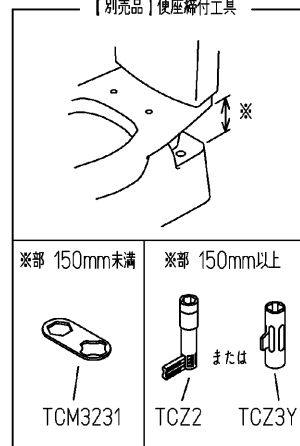

品番	TC290#NG2	品名	前丸便座（ふた付）	1 / 2
----	-----------	----	-----------	-------

必ず補修品リストで発注品番（色番、メッキ種別など含む）、数量をご確認ください。  
 ただし、タンク、便器などの補修品は発注品番に色番を付加してご発注ください。図中の番号は図番になります。

<必要な際は状況に応じて発注願います。>

【別売品】便座締付工具

適合便器寸法

お願い；掲載していない補修部品のお取替えが発生した際はTOTOメンテナンス（株）へ修理・点検をご依頼下さい。  
 フリーダイヤル 0120-1010-05

品番	TC290#NG2	品名	前丸便座（ふた付）	2 / 2
----	-----------	----	-----------	-------

■特記事項(1/1)

- ・補修部品を発注する際は「発注品番」に記載している品番で発注ください。
- ・分解図、補修品リストは最新のものをお使いください。