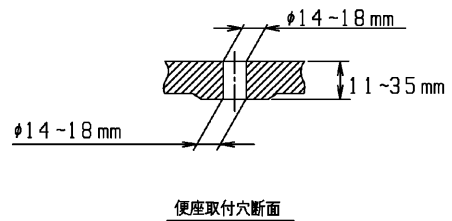

品番	TC290#NW1	品名	前丸便座（ふた付）	1 / 2
----	-----------	----	-----------	-------

必ず補修品リストで発注品番（色番、メッキ種別など含む）、数量をご確認ください。  
 ただし、タンク、便器などの補修品は発注品番に色番を付加してご発注ください。図中の番号は図番になります。

<必要な際は状況に応じて発注願います。>

【別売品】便座締付工具

適合便器寸法

お願い；掲載していない補修部品のお取替えが発生した際はTOTOメンテナンス（株）へ修理・点検をご依頼下さい。  
 フリーダイヤル 0120-1010-05

品番	TC290#NW1	品名	前丸便座（ふた付）	2 / 2
----	-----------	----	-----------	-------

■特記事項 (1/1)

- ・補修部品を発注する際は「発注品番」に記載している品番で発注ください。
- ・分解図、補修品リストは最新のものをお使いください。