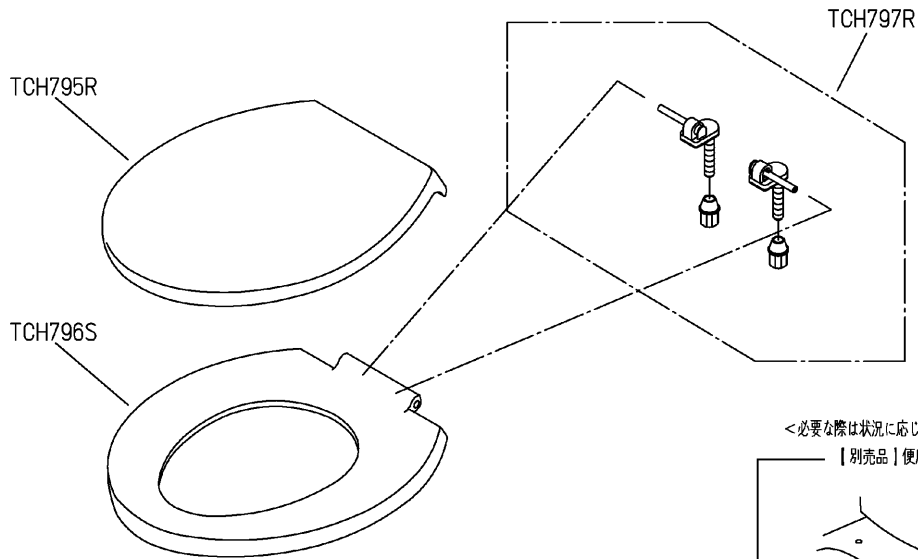

品番	TC290#NW1	品名	前丸便座（ふた付）	1 / 2
----	-----------	----	-----------	-------

必ず補修品リストで発注品番（色番、メッキ種別など含む）、数量をご確認ください。  
 ただし、タンク、便器などの補修品は発注品番に色番を付加してご発注ください。図中の番号は図番になります。

<必要な際は状況に応じて発注願います。>

【別売品】便座締付工具

適合便器寸法

お願い；掲載していない補修部品のお取替えが発生した際はTOTOメンテナンス（株）へ修理・点検をご依頼下さい。  
 フリーダイヤル 0120-1010-05

品番	TC290#NW1	品名	前丸便座（ふた付）	2 / 2
----	-----------	----	-----------	-------

■特記事項 (1/1)

- ・補修部品を発注する際は「発注品番」に記載している品番で発注ください。
- ・分解図、補修品リストは最新のものをお使いください。