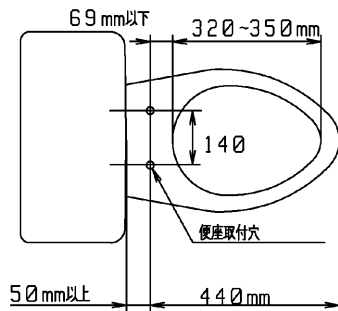

品番	TC290#NW1	品名	前丸便座（ふた付）	1 / 2
----	-----------	----	-----------	-------

必ず補修品リストで発注品番（色番、メッキ種別など含む）、数量をご確認ください。  
 ただし、タンク、便器などの補修品は発注品番に色番を付加してご発注ください。図中の番号は図番になります。

<必要な際は状況に応じて発注願います。>

【別売品】便座締付工具

適合便器寸法

お願い；掲載していない補修部品のお取替えが発生した際はTOTOメンテナンス（株）へ修理・点検をご依頼下さい。  
 フリーダイヤル 0120-1010-05

品番	TC290#NW1	品名	前丸便座（ふた付）	2 / 2
----	-----------	----	-----------	-------

■特記事項 (1/1)

- ・補修部品を発注する際は「発注品番」に記載している品番で発注ください。
- ・分解図、補修品リストは最新のものをお使いください。