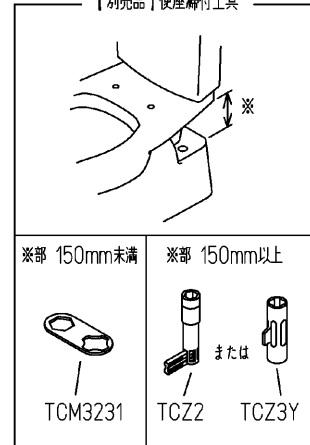

品番	TC290#NW1	品名	前丸便座（ふた付）	1 / 2
----	-----------	----	-----------	-------

必ず補修品リストで発注品番（色番、メッキ種別など含む）、数量をご確認ください。  
 ただし、タンク、便器などの補修品は発注品番に色番を付加してご発注ください。図中の番号は図番になります。

<必要な際は状況に応じて発注願います。>

【別売品】便座締付工具

適合便器寸法

お願い；掲載していない補修部品のお取替えが発生した際はTOTOメンテナンス（株）へ修理・点検をご依頼下さい。  
 フリーダイヤル 0120-1010-05

品番	TC290#NW1	品名	前丸便座（ふた付）	2 / 2
----	-----------	----	-----------	-------

■特記事項 (1/1)

- ・補修部品を発注する際は「発注品番」に記載している品番で発注ください。
- ・分解図、補修品リストは最新のものをお使いください。