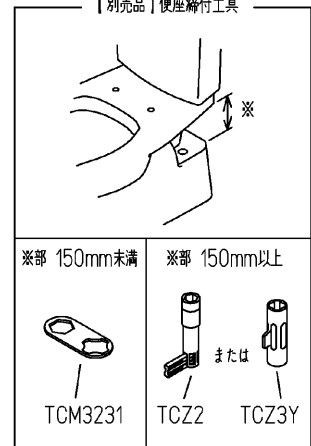

品番	TC290	品名	前丸便座（ふた付）	1 / 2
----	-------	----	-----------	-------

必ず補修品リストで発注品番（色番、メッキ種別など含む）、数量をご確認ください。  
 ただし、タンク、便器などの補修品は発注品番に色番を付加してご発注ください。図中の番号は図番になります。

<必要な際は状況に応じて発注願います。>

【別売品】便座締付工具

適合便器寸法

お願い；掲載していない補修部品のお取替えが発生した際はTOTOメンテナンス（株）へ修理・点検をご依頼下さい。  
 フリーダイヤル 0120-1010-05

品番	TC290	品名	前丸便座（ふた付）	2 / 2
----	-------	----	-----------	-------

■特記事項 (1/1)

- ・補修部品を発注する際は「発注品番」に記載している品番で発注ください。
- ・分解図、補修品リストは最新のものをお使いください。

【補修品リスト】 注1：発注品番の数量1個当たりの価格です。

図番	発注品番	品名	希望小売価格 (税込価格)注1	数量	材料	備考
TCH795R	TCH795R	便ふた組品（レギュラー）	-	1	合成樹脂他	
TCH796S	TCH796S #NW1	便座組品（レギュラー）	¥ 7,200 (¥ 7,920)	1	合成樹脂他	
TCH797R	TCH797R	便座取付具組品	¥ 2,350 (¥ 2,585)	1	合成樹脂他	
TCM3231	TCM3231	工具（締付用）	¥ 260 (¥ 286)	1	ステンレス鋼	別売品です。製品には同梱していません。
TCZ2	TCZ2	便座締付工具	¥ 890 (¥ 979)	1	合成樹脂	別売品です。製品には同梱していません。
TCZ3Y	TCZ3Y	便座締付工具組品	¥ 1,150 (¥ 1,265)	1	合成樹脂	別売品です。製品には同梱していません。