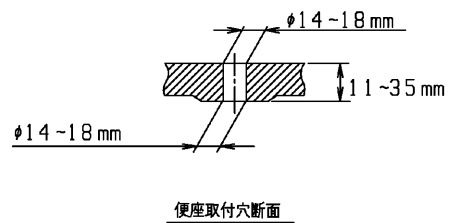

品番	TC290	品名	前丸便座（ふた付）	1 / 2
----	-------	----	-----------	-------

必ず補修品リストで発注品番（色番、メッキ種別など含む）、数量をご確認ください。  
 ただし、タンク、便器などの補修品は発注品番に色番を付加してご発注ください。図中の番号は図番になります。

<必要な際は状況に応じて発注願います。>

【別売品】便座締付工具

適合便器寸法

お願い；掲載していない補修部品のお取替えが発生した際はTOTOメンテナンス（株）へ修理・点検をご依頼下さい。  
 フリーダイヤル 0120-1010-05

品番	TC290	品名	前丸便座（ふた付）	2 / 2
----	-------	----	-----------	-------

■特記事項 (1/1)

- ・補修部品を発注する際は「発注品番」に記載している品番で発注ください。
- ・分解図、補修品リストは最新のものをお使いください。

【補修品リスト】 注1：発注品番の数量1個当たりの価格です。

図番	発注品番	品名	希望小売価格 (税込価格)注1	数量	材料	備考
TCH795R	TCH795R	便ふた組品（レギュラー）	-	1	合成樹脂他	
TCH796S	TCH796S #NW1	便座組品（レギュラー）	¥ 7,200 (¥ 7,920)	1	合成樹脂他	
TCH797R	TCH797R	便座取付具組品	¥ 2,350 (¥ 2,585)	1	合成樹脂他	
TCM3231	TCM3231	工具（締付用）	¥ 260 (¥ 286)	1	ステンレス鋼	別売品です。製品には同梱していません。
TCZ2	TCZ2	便座締付工具	¥ 890 (¥ 979)	1	合成樹脂	別売品です。製品には同梱していません。
TCZ3Y	TCZ3Y	便座締付工具組品	¥ 1,150 (¥ 1,265)	1	合成樹脂	別売品です。製品には同梱していません。