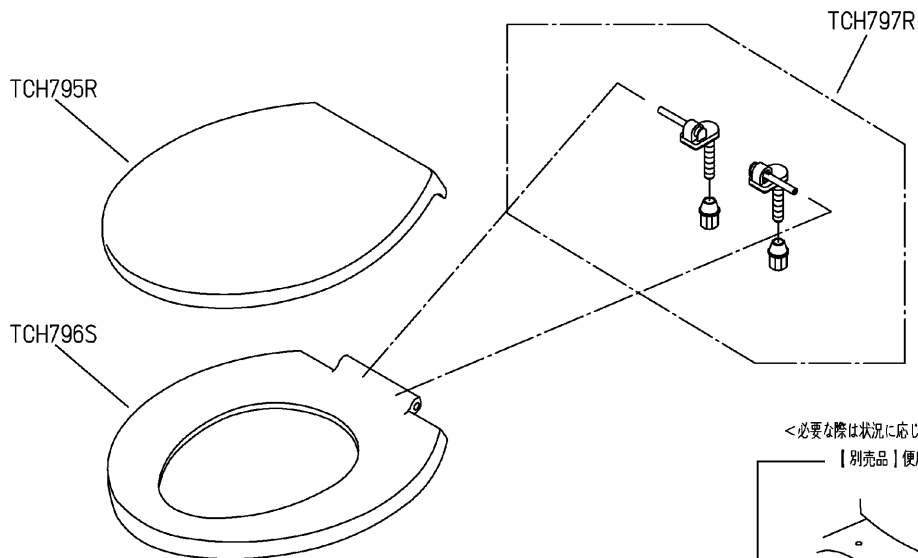

品番	TC290	品名	前丸便座（ふた付）	1 / 2
----	-------	----	-----------	-------

必ず補修品リストで発注品番（色番、メッキ種別など含む）、数量をご確認ください。  
 ただし、タンク、便器などの補修品は発注品番に色番を付加してご発注ください。図中の番号は図番になります。

<必要な際は状況に応じて発注願います。>

【別売品】便座締付工具

適合便器寸法

お願い；掲載していない補修部品のお取替えが発生した際はTOTOメンテナンス（株）へ修理・点検をご依頼下さい。  
 フリーダイヤル 0120-1010-05

品番	TC290	品名	前丸便座（ふた付）	2 / 2
----	-------	----	-----------	-------

■特記事項 (1/1)

- ・補修部品を発注する際は「発注品番」に記載している品番で発注ください。
- ・分解図、補修品リストは最新のものをお使いください。

【補修品リスト】 注1：発注品番の数量1個当たりの価格です。

図番	発注品番	品名	希望小売価格 (税込価格)注1	数量	材料	備考
TCH795R	TCH795R	便ふた組品（レギュラー）	-	1	合成樹脂他	
TCH796S	TCH796S #NW1	便座組品（レギュラー）	¥ 7,200 (¥ 7,920)	1	合成樹脂他	
TCH797R	TCH797R	便座取付具組品	¥ 2,350 (¥ 2,585)	1	合成樹脂他	
TCM3231	TCM3231	工具（締付用）	¥ 260 (¥ 286)	1	ステンレス鋼	別売品です。製品には同梱していません。
TCZ2	TCZ2	便座締付工具	¥ 890 (¥ 979)	1	合成樹脂	別売品です。製品には同梱していません。
TCZ3Y	TCZ3Y	便座締付工具組品	¥ 1,150 (¥ 1,265)	1	合成樹脂	別売品です。製品には同梱していません。