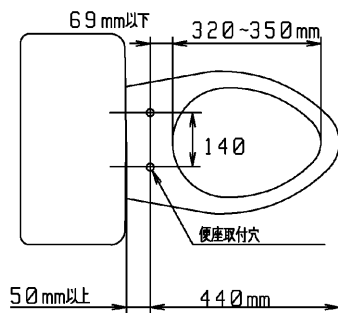

品番	TC290	品名	前丸便座（ふた付）	1 / 2
----	-------	----	-----------	-------

必ず補修品リストで発注品番（色番、メッキ種別など含む）、数量をご確認ください。  
 ただし、タンク、便器などの補修品は発注品番に色番を付加してご発注ください。図中の番号は図番になります。

<必要な際は状況に応じて発注願います。>

【別売品】便座締付工具

適合便器寸法

お願い；掲載していない補修部品のお取替えが発生した際はTOTOメンテナンス（株）へ修理・点検をご依頼下さい。  
 フリーダイヤル 0120-1010-05

品番	TC290	品名	前丸便座（ふた付）	2 / 2
----	-------	----	-----------	-------

■特記事項 (1/1)

- ・補修部品を発注する際は「発注品番」に記載している品番で発注ください。
- ・分解図、補修品リストは最新のものをお使いください。

【補修品リスト】 注1：発注品番の数量1個当たりの価格です。

図番	発注品番	品名	希望小売価格 (税込価格)注1	数量	材料	備考
TCH795R	TCH795R	便ふた組品（レギュラー）	-	1	合成樹脂他	
TCH796S	TCH796S #NW1	便座組品（レギュラー）	¥ 7,200 (¥ 7,920)	1	合成樹脂他	
TCH797R	TCH797R	便座取付具組品	¥ 2,350 (¥ 2,585)	1	合成樹脂他	
TCM3231	TCM3231	工具（締付用）	¥ 260 (¥ 286)	1	ステンレス鋼	別売品です。製品には同梱していません。
TCZ2	TCZ2	便座締付工具	¥ 890 (¥ 979)	1	合成樹脂	別売品です。製品には同梱していません。
TCZ3Y	TCZ3Y	便座締付工具組品	¥ 1,150 (¥ 1,265)	1	合成樹脂	別売品です。製品には同梱していません。