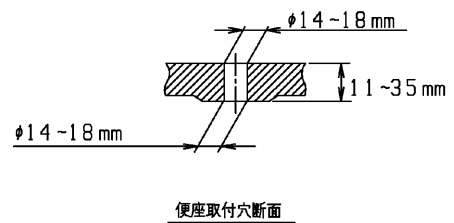

品番	TC291#NW1	品名	前丸便座（ふた付）	1 / 2
----	-----------	----	-----------	-------

必ず補修品リストで発注品番（色番、メッキ種別など含む）、数量をご確認ください。
 ただし、タンク、便器などの補修品は発注品番に色番を付加してご発注ください。図中の番号は図番になります。

<必要な際は状況に応じて発注願います。>

【別売品】便座締付工具

適合便器寸法

お願い；掲載していない補修部品のお取替えが発生した際はTOTOメンテナンス（株）へ修理・点検をご依頼下さい。
 フリーダイヤル 0120-1010-05

品番	TC291#NW1	品名	前丸便座（ふた付）	2 / 2
----	-----------	----	-----------	-------

■特記事項 (1/1)

- ・補修部品を発注する際は「発注品番」に記載している品番で発注ください。
- ・分解図、補修品リストは最新のものをお使いください。