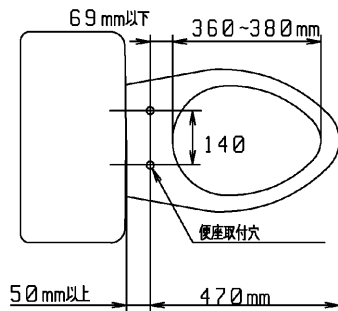

品番	TC291#NW1	品名	前丸便座（ふた付）	1 / 2
----	-----------	----	-----------	-------

必ず補修品リストで発注品番（色番、メッキ種別など含む）、数量をご確認ください。
 ただし、タンク、便器などの補修品は発注品番に色番を付加してご発注ください。図中の番号は図番になります。

<必要な際は状況に応じて発注願います。>

【別売品】便座締付工具

適合便器寸法

お願い；掲載していない補修部品のお取替えが発生した際はTOTOメンテナンス（株）へ修理・点検をご依頼下さい。
 フリーダイヤル 0120-1010-05

品番	TC291#NW1	品名	前丸便座（ふた付）	2 / 2
----	-----------	----	-----------	-------

■特記事項 (1/1)

- ・補修部品を発注する際は「発注品番」に記載している品番で発注ください。
- ・分解図、補修品リストは最新のものをお使いください。