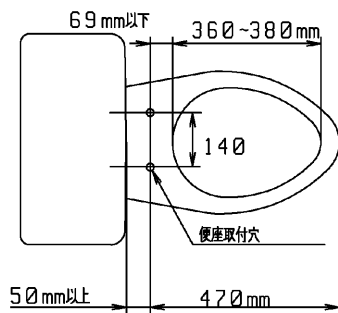

品番	TC291#NW1	品名	前丸便座（ふた付）	1 / 2
----	-----------	----	-----------	-------

必ず補修品リストで発注品番（色番、メッキ種別など含む）、数量をご確認ください。
 ただし、タンク、便器などの補修品は発注品番に色番を付加してご発注ください。図中の番号は図番になります。

<必要な際は状況に応じて発注願います。>

【別売品】便座締付工具

適合便器寸法

お願い；掲載していない補修部品のお取替えが発生した際はTOTOメンテナンス（株）へ修理・点検をご依頼下さい。
 フリーダイヤル 0120-1010-05

品番	TC291#NW1	品名	前丸便座（ふた付）	2 / 2
----	-----------	----	-----------	-------

■特記事項 (1/1)

- ・補修部品を発注する際は「発注品番」に記載している品番で発注ください。
- ・分解図、補修品リストは最新のものをお使いください。