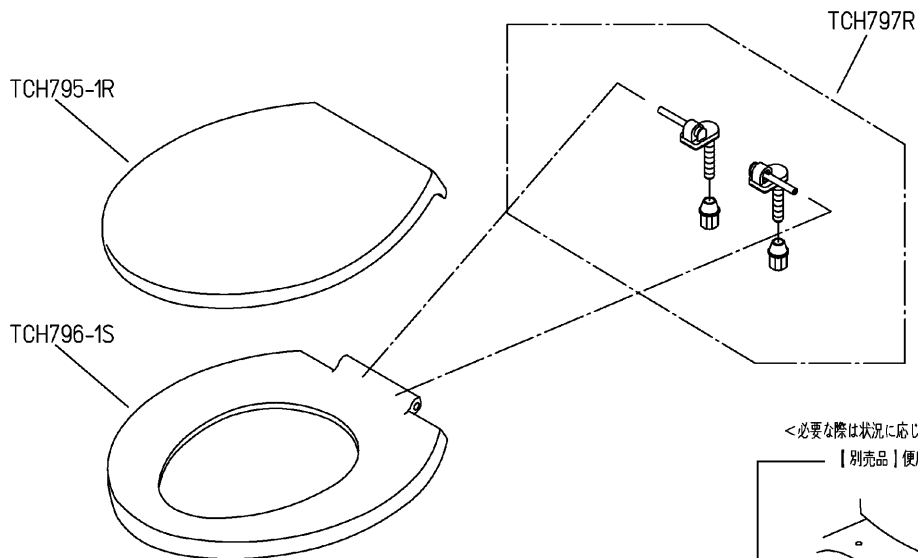

品番	TC291#NW1	品名	前丸便座（ふた付）	1 / 2
----	-----------	----	-----------	-------

必ず補修品リストで発注品番（色番、メッキ種別など含む）、数量をご確認ください。
 ただし、タンク、便器などの補修品は発注品番に色番を付加してご発注ください。図中の番号は図番になります。

<必要な際は状況に応じて発注願います。>

【別売品】便座締付工具

適合便器寸法

お願い；掲載していない補修部品のお取替えが発生した際はTOTOメンテナンス（株）へ修理・点検をご依頼下さい。
 フリーダイヤル 0120-1010-05

品番	TC291#NW1	品名	前丸便座（ふた付）	2 / 2
----	-----------	----	-----------	-------

■特記事項 (1/1)

- ・補修部品を発注する際は「発注品番」に記載している品番で発注ください。
- ・分解図、補修品リストは最新のものをお使いください。