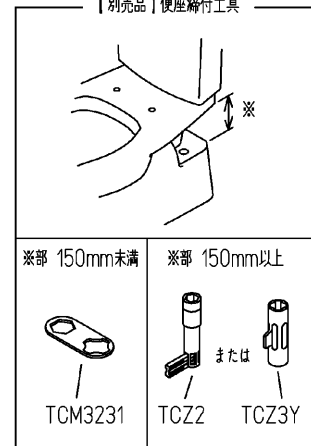

品番	TC291#NW1	品名	前丸便座（ふた付）	1 / 2
----	-----------	----	-----------	-------

必ず補修品リストで発注品番（色番、メッキ種別など含む）、数量をご確認ください。
 ただし、タンク、便器などの補修品は発注品番に色番を付加してご発注ください。図中の番号は図番になります。

<必要な際は状況に応じて発注願います。>

【別売品】便座締付工具

適合便器寸法

お願い；掲載していない補修部品のお取替えが発生した際はTOTOメンテナンス（株）へ修理・点検をご依頼下さい。
 フリーダイヤル 0120-1010-05

品番	TC291#NW1	品名	前丸便座（ふた付）	2 / 2
----	-----------	----	-----------	-------

■特記事項 (1/1)

- ・補修部品を発注する際は「発注品番」に記載している品番で発注ください。
- ・分解図、補修品リストは最新のものをお使いください。