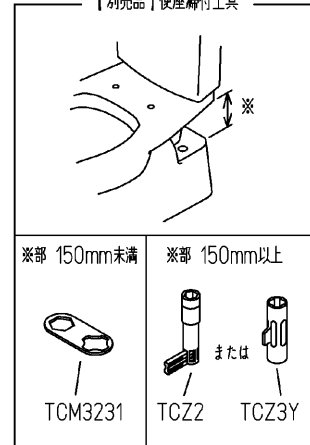

品番	TC291#NW1	品名	前丸便座（ふた付）	1 / 2
----	-----------	----	-----------	-------

必ず補修品リストで発注品番（色番、メッキ種別など含む）、数量をご確認ください。
 ただし、タンク、便器などの補修品は発注品番に色番を付加してご発注ください。図中の番号は図番になります。

<必要な際は状況に応じて発注願います。>

【別売品】便座締付工具

適合便器寸法

お願い；掲載していない補修部品のお取替えが発生した際はTOTOメンテナンス（株）へ修理・点検をご依頼下さい。
 フリーダイヤル 0120-1010-05

品番	TC291#NW1	品名	前丸便座（ふた付）	2 / 2
----	-----------	----	-----------	-------

■特記事項 (1/1)

- ・補修部品を発注する際は「発注品番」に記載している品番で発注ください。
- ・分解図、補修品リストは最新のものをお使いください。