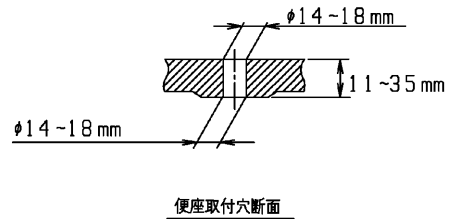

品番	TC291#NW1	品名	前丸便座（ふた付）	1 / 2
----	-----------	----	-----------	-------

必ず補修品リストで発注品番（色番、メッキ種別など含む）、数量をご確認ください。
 ただし、タンク、便器などの補修品は発注品番に色番を付加してご発注ください。図中の番号は図番になります。

<必要な際は状況に応じて発注願います。>

【別売品】便座締付工具

適合便器寸法

お願い；掲載していない補修部品のお取替えが発生した際はTOTOメンテナンス（株）へ修理・点検をご依頼下さい。
 フリーダイヤル 0120-1010-05

品番	TC291#NW1	品名	前丸便座（ふた付）	2 / 2
----	-----------	----	-----------	-------

■特記事項 (1/1)

- ・補修部品を発注する際は「発注品番」に記載している品番で発注ください。
- ・分解図、補修品リストは最新のものをお使いください。