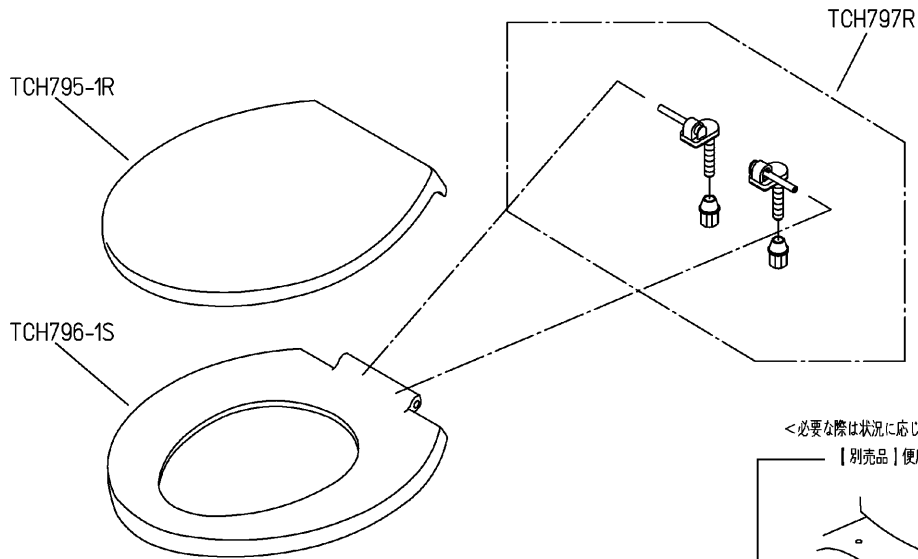

品番	TC291#NW1	品名	前丸便座（ふた付）	1 / 2
----	-----------	----	-----------	-------

必ず補修品リストで発注品番（色番、メッキ種別など含む）、数量をご確認ください。
 ただし、タンク、便器などの補修品は発注品番に色番を付加してご発注ください。図中の番号は図番になります。

<必要な際は状況に応じて発注願います。>

【別売品】便座締付工具

適合便器寸法

お願い；掲載していない補修部品のお取替えが発生した際はTOTOメンテナンス（株）へ修理・点検をご依頼下さい。
 フリーダイヤル 0120-1010-05

品番	TC291#NW1	品名	前丸便座（ふた付）	2 / 2
----	-----------	----	-----------	-------

■特記事項 (1/1)

- ・補修部品を発注する際は「発注品番」に記載している品番で発注ください。
- ・分解図、補修品リストは最新のものをお使いください。