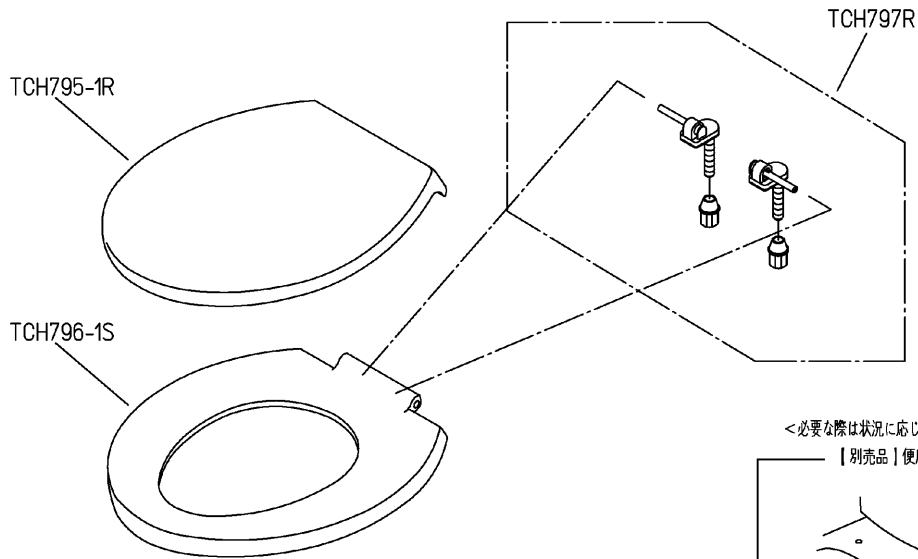

品番	TC291#SC1	品名	前丸便座（ふた付）	1 / 2
----	-----------	----	-----------	-------

必ず補修品リストで発注品番（色番、メッキ種別など含む）、数量をご確認ください。  
 ただし、タンク、便器などの補修品は発注品番に色番を付加してご発注ください。図中の番号は図番になります。

<必要な際は状況に応じて発注願います。>

【別売品】便座締付工具

適合便器寸法

お願い；掲載していない補修部品のお取替えが発生した際はTOTOメンテナンス（株）へ修理・点検をご依頼下さい。  
 フリーダイヤル 0120-1010-05

品番	TC291#SC1	品名	前丸便座（ふた付）	2 / 2
----	-----------	----	-----------	-------

■特記事項 (1/1)

- ・補修部品を発注する際は「発注品番」に記載している品番で発注ください。
- ・分解図、補修品リストは最新のものをお使いください。