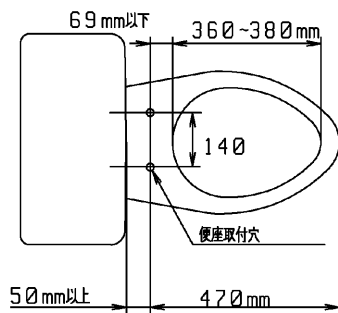

品番	TC291#SC1	品名	前丸便座（ふた付）	1 / 2
----	-----------	----	-----------	-------

必ず補修品リストで発注品番（色番、メッキ種別など含む）、数量をご確認ください。
 ただし、タンク、便器などの補修品は発注品番に色番を付加してご発注ください。図中の番号は図番になります。

<必要な際は状況に応じて発注願います。>

【別売品】便座締付工具

適合便器寸法

お願い；掲載していない補修部品のお取替えが発生した際はTOTOメンテナンス（株）へ修理・点検をご依頼下さい。
 フリーダイヤル 0120-1010-05

品番	TC291#SC1	品名	前丸便座（ふた付）	2 / 2
----	-----------	----	-----------	-------

■特記事項 (1/1)

- ・補修部品を発注する際は「発注品番」に記載している品番で発注ください。
- ・分解図、補修品リストは最新のものをお使いください。