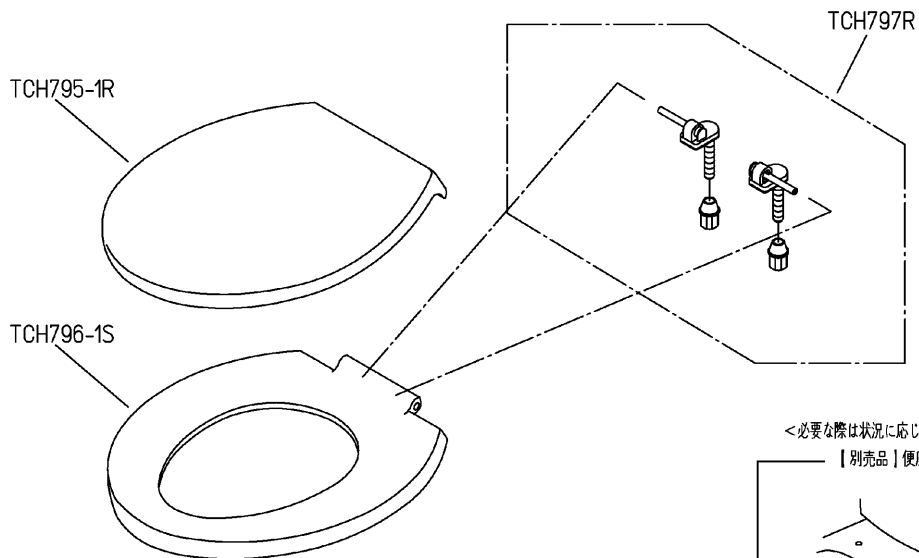

品番	TC291#SC1	品名	前丸便座（ふた付）	1 / 2
----	-----------	----	-----------	-------

必ず補修品リストで発注品番（色番、メッキ種別など含む）、数量をご確認ください。
 ただし、タンク、便器などの補修品は発注品番に色番を付加してご発注ください。図中の番号は図番になります。

<必要な際は状況に応じて発注願います。>

【別売品】便座締付工具

適合便器寸法

お願い；掲載していない補修部品のお取替えが発生した際はTOTOメンテナンス（株）へ修理・点検をご依頼下さい。
 フリーダイヤル 0120-1010-05

品番	TC291#SC1	品名	前丸便座（ふた付）	2 / 2
----	-----------	----	-----------	-------

■特記事項 (1/1)

- ・補修部品を発注する際は「発注品番」に記載している品番で発注ください。
- ・分解図、補修品リストは最新のものをお使いください。