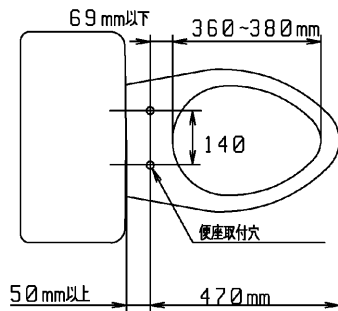

品番	TC291#SC1	品名	前丸便座（ふた付）	1 / 2
----	-----------	----	-----------	-------

必ず補修品リストで発注品番（色番、メッキ種別など含む）、数量をご確認ください。  
 ただし、タンク、便器などの補修品は発注品番に色番を付加してご発注ください。図中の番号は図番になります。

<必要な際は状況に応じて発注願います。>

【別売品】便座締付工具

適合便器寸法

お願い；掲載していない補修部品のお取替えが発生した際はTOTOメンテナンス（株）へ修理・点検をご依頼下さい。  
 フリーダイヤル 0120-1010-05

品番	TC291#SC1	品名	前丸便座（ふた付）	2 / 2
----	-----------	----	-----------	-------

■特記事項 (1/1)

- ・補修部品を発注する際は「発注品番」に記載している品番で発注ください。
- ・分解図、補修品リストは最新のものをお使いください。