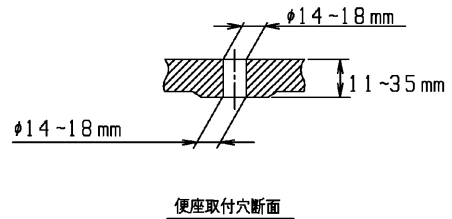

品番	TC291#SC1	品名	前丸便座（ふた付）	1 / 2
----	-----------	----	-----------	-------

必ず補修品リストで発注品番（色番、メッキ種別など含む）、数量をご確認ください。  
 ただし、タンク、便器などの補修品は発注品番に色番を付加してご発注ください。図中の番号は図番になります。

<必要な際は状況に応じて発注願います。>

【別売品】便座締付工具

適合便器寸法

お願い；掲載していない補修部品のお取替えが発生した際はTOTOメンテナンス（株）へ修理・点検をご依頼下さい。  
 フリーダイヤル 0120-1010-05

品番	TC291#SC1	品名	前丸便座（ふた付）	2 / 2
----	-----------	----	-----------	-------

■特記事項 (1/1)

- ・補修部品を発注する際は「発注品番」に記載している品番で発注ください。
- ・分解図、補修品リストは最新のものをお使いください。