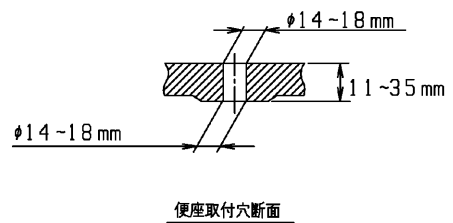

品番	TC291#SC1	品名	前丸便座（ふた付）	1 / 2
----	-----------	----	-----------	-------

必ず補修品リストで発注品番（色番、メッキ種別など含む）、数量をご確認ください。
 ただし、タンク、便器などの補修品は発注品番に色番を付加してご発注ください。図中の番号は図番になります。

<必要な際は状況に応じて発注願います。>

【別売品】便座締付工具

適合便器寸法

お願い；掲載していない補修部品のお取替えが発生した際はTOTOメンテナンス（株）へ修理・点検をご依頼下さい。
 フリーダイヤル 0120-1010-05

品番	TC291#SC1	品名	前丸便座（ふた付）	2 / 2
----	-----------	----	-----------	-------

■特記事項 (1/1)

- ・補修部品を発注する際は「発注品番」に記載している品番で発注ください。
- ・分解図、補修品リストは最新のものをお使いください。