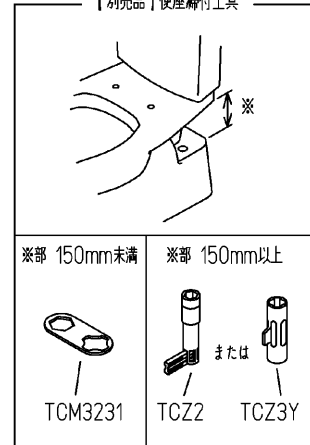

品番	TC291#SC1	品名	前丸便座（ふた付）	1 / 2
----	-----------	----	-----------	-------

必ず補修品リストで発注品番（色番、メッキ種別など含む）、数量をご確認ください。  
 ただし、タンク、便器などの補修品は発注品番に色番を付加してご発注ください。図中の番号は図番になります。

<必要な際は状況に応じて発注願います。>

【別売品】便座締付工具

適合便器寸法

お願い；掲載していない補修部品のお取替えが発生した際はTOTOメンテナンス（株）へ修理・点検をご依頼下さい。  
 フリーダイヤル 0120-1010-05

品番	TC291#SC1	品名	前丸便座（ふた付）	2 / 2
----	-----------	----	-----------	-------

■特記事項 (1/1)

- ・補修部品を発注する際は「発注品番」に記載している品番で発注ください。
- ・分解図、補修品リストは最新のものをお使いください。