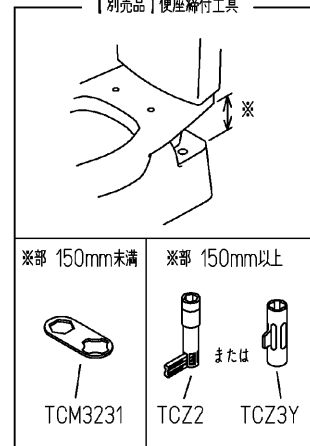

品番	TC291#SC1	品名	前丸便座（ふた付）	1 / 2
----	-----------	----	-----------	-------

必ず補修品リストで発注品番（色番、メッキ種別など含む）、数量をご確認ください。
 ただし、タンク、便器などの補修品は発注品番に色番を付加してご発注ください。図中の番号は図番になります。

<必要な際は状況に応じて発注願います。>

【別売品】便座締付工具

適合便器寸法

お願い；掲載していない補修部品のお取替えが発生した際はTOTOメンテナンス（株）へ修理・点検をご依頼下さい。
 フリーダイヤル 0120-1010-05

品番	TC291#SC1	品名	前丸便座（ふた付）	2 / 2
----	-----------	----	-----------	-------

■特記事項 (1/1)

- ・補修部品を発注する際は「発注品番」に記載している品番で発注ください。
- ・分解図、補修品リストは最新のものをお使いください。