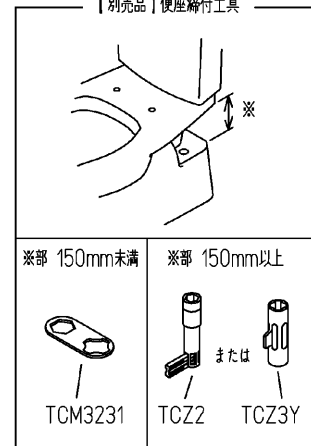

品番	TC291#SF4	品名	前丸便座（ふた付）	1 / 2
----	-----------	----	-----------	-------

必ず補修品リストで発注品番（色番、メッキ種別など含む）、数量をご確認ください。
 ただし、タンク、便器などの補修品は発注品番に色番を付加してご発注ください。図中の番号は図番になります。

<必要な際は状況に応じて発注願います。>

【別売品】便座締付工具

適合便器寸法

お願い；掲載していない補修部品のお取替えが発生した際はTOTOメンテナンス（株）へ修理・点検をご依頼下さい。
 フリーダイヤル 0120-1010-05

品番	TC291#SF4	品名	前丸便座（ふた付）	2 / 2
----	-----------	----	-----------	-------

■特記事項 (1/1)

- ・補修部品を発注する際は「発注品番」に記載している品番で発注ください。
- ・分解図、補修品リストは最新のものをお使いください。