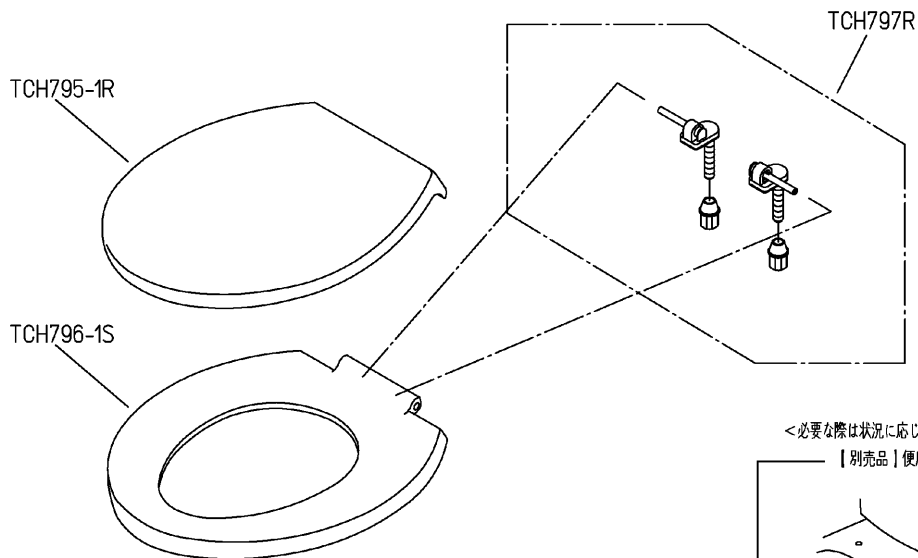

品番	TC291#SF4	品名	前丸便座（ふた付）	1 / 2
----	-----------	----	-----------	-------

必ず補修品リストで発注品番（色番、メッキ種別など含む）、数量をご確認ください。
 ただし、タンク、便器などの補修品は発注品番に色番を付加してご発注ください。図中の番号は図番になります。

<必要な際は状況に応じて発注願います。>

【別売品】便座締付工具

適合便器寸法

お願い；掲載していない補修部品のお取替えが発生した際はTOTOメンテナンス（株）へ修理・点検をご依頼下さい。
 フリーダイヤル 0120-1010-05

品番	TC291#SF4	品名	前丸便座（ふた付）	2 / 2
----	-----------	----	-----------	-------

■特記事項 (1/1)

- ・補修部品を発注する際は「発注品番」に記載している品番で発注ください。
- ・分解図、補修品リストは最新のものをお使いください。