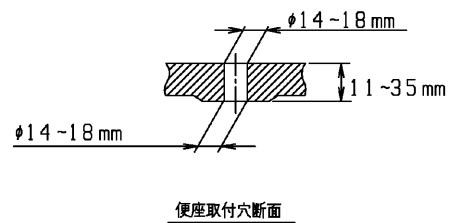

品番	TC291#SF4	品名	前丸便座（ふた付）	1 / 2
----	-----------	----	-----------	-------

必ず補修品リストで発注品番（色番、メッキ種別など含む）、数量をご確認ください。
 ただし、タンク、便器などの補修品は発注品番に色番を付加してご発注ください。図中の番号は図番になります。

<必要な際は状況に応じて発注願います。>

【別売品】便座締付工具

適合便器寸法

お願い；掲載していない補修部品のお取替えが発生した際はTOTOメンテナンス（株）へ修理・点検をご依頼下さい。
 フリーダイヤル 0120-1010-05

品番	TC291#SF4	品名	前丸便座（ふた付）	2 / 2
----	-----------	----	-----------	-------

■特記事項 (1/1)

- ・補修部品を発注する際は「発注品番」に記載している品番で発注ください。
- ・分解図、補修品リストは最新のものをお使いください。