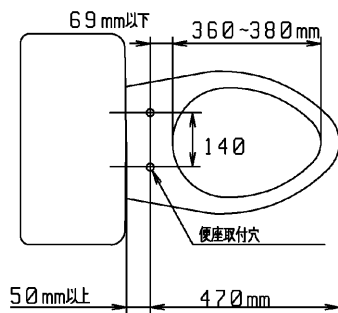

品番	TC291#SF4	品名	前丸便座（ふた付）	1 / 2
----	-----------	----	-----------	-------

必ず補修品リストで発注品番（色番、メッキ種別など含む）、数量をご確認ください。
 ただし、タンク、便器などの補修品は発注品番に色番を付加してご発注ください。図中の番号は図番になります。

<必要な際は状況に応じて発注願います。>

【別売品】便座締付工具

適合便器寸法

お願い；掲載していない補修部品のお取替えが発生した際はTOTOメンテナンス（株）へ修理・点検をご依頼下さい。
 フリーダイヤル 0120-1010-05

品番	TC291#SF4	品名	前丸便座（ふた付）	2 / 2
----	-----------	----	-----------	-------

■特記事項 (1/1)

- ・補修部品を発注する際は「発注品番」に記載している品番で発注ください。
- ・分解図、補修品リストは最新のものをお使いください。