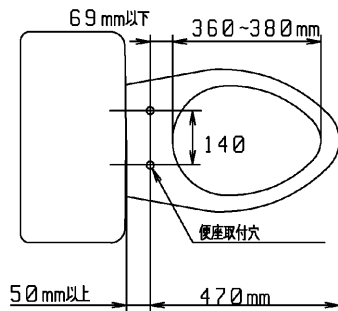

品番	TC291#SR2	品名	前丸便座（ふた付）	1 / 2
----	-----------	----	-----------	-------

必ず補修品リストで発注品番（色番、メッキ種別など含む）、数量をご確認ください。
 ただし、タンク、便器などの補修品は発注品番に色番を付加してご発注ください。図中の番号は図番になります。

<必要な際は状況に応じて発注願います。>

【別売品】便座締付工具

適合便器寸法

お願い；掲載していない補修部品のお取替えが発生した際はTOTOメンテナンス（株）へ修理・点検をご依頼下さい。
 フリーダイヤル 0120-1010-05

品番	TC291#SR2	品名	前丸便座（ふた付）	2 / 2
----	-----------	----	-----------	-------

■特記事項 (1/1)

- ・補修部品を発注する際は「発注品番」に記載している品番で発注ください。
- ・分解図、補修品リストは最新のものをお使いください。