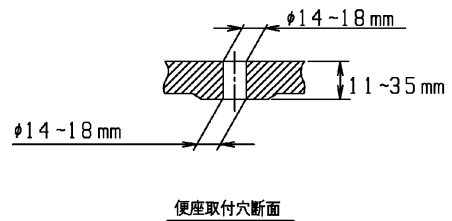

品番	TC291#SR2	品名	前丸便座（ふた付）	1 / 2
----	-----------	----	-----------	-------

必ず補修品リストで発注品番（色番、メッキ種別など含む）、数量をご確認ください。
 ただし、タンク、便器などの補修品は発注品番に色番を付加してご発注ください。図中の番号は図番になります。

<必要な際は状況に応じて発注願います。>

【別売品】便座締付工具

適合便器寸法

お願い；掲載していない補修部品のお取替えが発生した際はTOTOメンテナンス（株）へ修理・点検をご依頼下さい。
 フリーダイヤル 0120-1010-05

品番	TC291#SR2	品名	前丸便座（ふた付）	2 / 2
----	-----------	----	-----------	-------

■特記事項 (1/1)

- ・補修部品を発注する際は「発注品番」に記載している品番で発注ください。
- ・分解図、補修品リストは最新のものをお使いください。