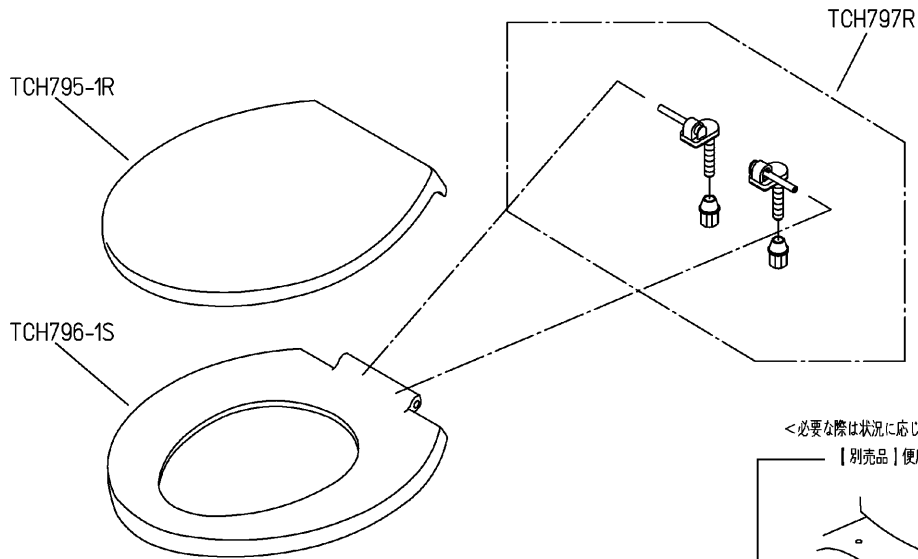

品番	TC291#SR2	品名	前丸便座（ふた付）	1 / 2
----	-----------	----	-----------	-------

必ず補修品リストで発注品番（色番、メッキ種別など含む）、数量をご確認ください。
 ただし、タンク、便器などの補修品は発注品番に色番を付加してご発注ください。図中の番号は図番になります。

<必要な際は状況に応じて発注願います。>

【別売品】便座締付工具

適合便器寸法

お願い；掲載していない補修部品のお取替えが発生した際はTOTOメンテナンス（株）へ修理・点検をご依頼下さい。
 フリーダイヤル 0120-1010-05

品番	TC291#SR2	品名	前丸便座（ふた付）	2 / 2
----	-----------	----	-----------	-------

■特記事項 (1/1)

- ・補修部品を発注する際は「発注品番」に記載している品番で発注ください。
- ・分解図、補修品リストは最新のものをお使いください。