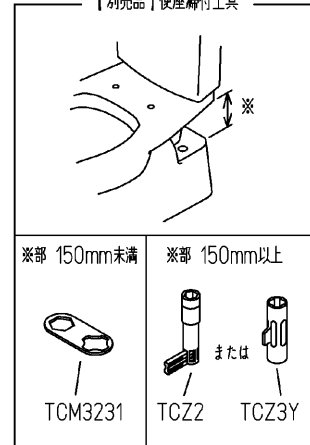

品番	TC291#SR2	品名	前丸便座（ふた付）	1 / 2
----	-----------	----	-----------	-------

必ず補修品リストで発注品番（色番、メッキ種別など含む）、数量をご確認ください。
 ただし、タンク、便器などの補修品は発注品番に色番を付加してご発注ください。図中の番号は図番になります。

<必要な際は状況に応じて発注願います。>

【別売品】便座締付工具

適合便器寸法

お願い；掲載していない補修部品のお取替えが発生した際はTOTOメンテナンス（株）へ修理・点検をご依頼下さい。
 フリーダイヤル 0120-1010-05

品番	TC291#SR2	品名	前丸便座（ふた付）	2 / 2
----	-----------	----	-----------	-------

■特記事項 (1/1)

- ・補修部品を発注する際は「発注品番」に記載している品番で発注ください。
- ・分解図、補修品リストは最新のものをお使いください。