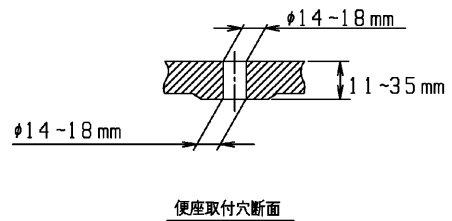

品番	TC291	品名	前丸便座（ふた付）	1 / 2
----	-------	----	-----------	-------

必ず補修品リストで発注品番（色番、メッキ種別など含む）、数量をご確認ください。
 ただし、タンク、便器などの補修品は発注品番に色番を付加してご発注ください。図中の番号は図番になります。

<必要な際は状況に応じて発注願います。>

【別売品】便座締付工具

適合便器寸法

お願い；掲載していない補修部品のお取替えが発生した際はTOTOメンテナンス（株）へ修理・点検をご依頼下さい。
 フリーダイヤル 0120-1010-05