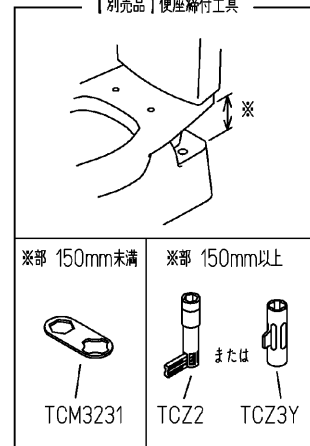

品番	TC291	品名	前丸便座（ふた付）	1 / 2
----	-------	----	-----------	-------

必ず補修品リストで発注品番（色番、メッキ種別など含む）、数量をご確認ください。
 ただし、タンク、便器などの補修品は発注品番に色番を付加してご発注ください。図中の番号は図番になります。

<必要な際は状況に応じて発注願います。>

【別売品】便座締付工具

適合便器寸法

お願い；掲載していない補修部品のお取替えが発生した際はTOTOメンテナンス（株）へ修理・点検をご依頼下さい。
 フリーダイヤル 0120-1010-05

品番	TC291	品名	前丸便座（ふた付）	2 / 2
----	-------	----	-----------	-------

■特記事項 (1/1)

- ・補修部品を発注する際は「発注品番」に記載している品番で発注ください。
- ・分解図、補修品リストは最新のものをお使いください。

【補修品リスト】 注1：発注品番の数量1個当たりの価格です。

図番	発注品番	品名	希望小売価格 (税込価格)注1	数量	材料	備考
TCH795-1R	TCH795-1R	便ふた組品（エロンゲート）	-	1	合成樹脂他	
TCH796-1S	TCH796-1S #NW1	便座組品（エロンゲート）	¥ 7,200 (¥ 7,920)	1	合成樹脂他	
TCH797R	TCH797R	便座取付具組品	¥ 2,350 (¥ 2,585)	1	合成樹脂他	
TCM3231	TCM3231	工具（締付用）	¥ 260 (¥ 286)	1	ステンレス鋼	別売品です。製品には同梱していません。
TCZ2	TCZ2	便座締付工具	¥ 890 (¥ 979)	1	合成樹脂	別売品です。製品には同梱していません。
TCZ3Y	TCZ3Y	便座締付工具組品	¥ 1,150 (¥ 1,265)	1	合成樹脂	別売品です。製品には同梱していません。