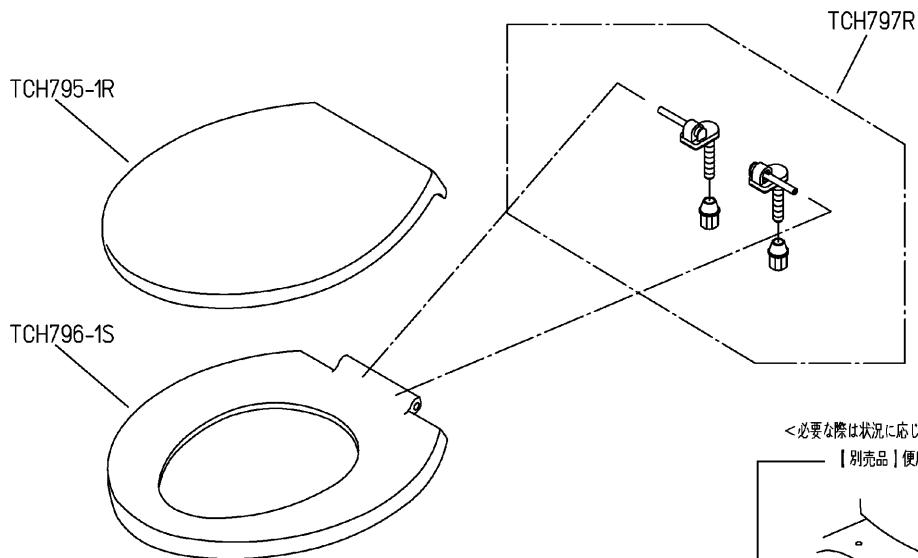

品番	TC291	品名	前丸便座（ふた付）	1 / 2
----	-------	----	-----------	-------

必ず補修品リストで発注品番（色番、メッキ種別など含む）、数量をご確認ください。
 ただし、タンク、便器などの補修品は発注品番に色番を付加してご発注ください。図中の番号は図番になります。

<必要な際は状況に応じて発注願います。>

【別売品】便座締付工具

適合便器寸法

お願い；掲載していない補修部品のお取替えが発生した際はTOTOメンテナンス（株）へ修理・点検をご依頼下さい。
 フリーダイヤル 0120-1010-05

品番	TC291	品名	前丸便座（ふた付）	2 / 2
----	-------	----	-----------	-------

■特記事項 (1/1)

- ・補修部品を発注する際は「発注品番」に記載している品番で発注ください。
- ・分解図、補修品リストは最新のものをお使いください。

【補修品リスト】 注1：発注品番の数量1個当たりの価格です。

図番	発注品番	品名	希望小売価格 (税込価格)注1	数量	材料	備考
TCH795-1R	TCH795-1R	便ふた組品（エロンゲート）	-	1	合成樹脂他	
TCH796-1S	TCH796-1S #NW1	便座組品（エロンゲート）	¥ 7,200 (¥ 7,920)	1	合成樹脂他	
TCH797R	TCH797R	便座取付具組品	¥ 2,350 (¥ 2,585)	1	合成樹脂他	
TCM3231	TCM3231	工具（締付用）	¥ 260 (¥ 286)	1	ステンレス鋼	別売品です。製品には同梱していません。
TCZ2	TCZ2	便座締付工具	¥ 890 (¥ 979)	1	合成樹脂	別売品です。製品には同梱していません。
TCZ3Y	TCZ3Y	便座締付工具組品	¥ 1,150 (¥ 1,265)	1	合成樹脂	別売品です。製品には同梱していません。