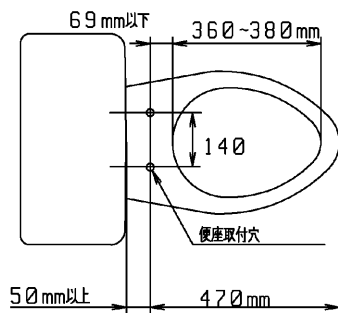

品番	TC291	品名	前丸便座（ふた付）	1 / 2
----	-------	----	-----------	-------

必ず補修品リストで発注品番（色番、メッキ種別など含む）、数量をご確認ください。
 ただし、タンク、便器などの補修品は発注品番に色番を付加してご発注ください。図中の番号は図番になります。

<必要な際は状況に応じて発注願います。>

【別売品】便座締付工具

適合便器寸法

お願い；掲載していない補修部品のお取替えが発生した際はTOTOメンテナンス（株）へ修理・点検をご依頼下さい。
 フリーダイヤル 0120-1010-05

品番	TC291	品名	前丸便座（ふた付）	2 / 2
----	-------	----	-----------	-------

■特記事項 (1/1)

- ・補修部品を発注する際は「発注品番」に記載している品番で発注ください。
- ・分解図、補修品リストは最新のものをお使いください。

【補修品リスト】 注1：発注品番の数量1個当たりの価格です。

図番	発注品番	品名	希望小売価格 (税込価格)注1	数量	材料	備考
TCH795-1R	TCH795-1R	便ふた組品（エロンゲート）	-	1	合成樹脂他	
TCH796-1S	TCH796-1S #NW1	便座組品（エロンゲート）	¥ 7,200 (¥ 7,920)	1	合成樹脂他	
TCH797R	TCH797R	便座取付具組品	¥ 2,350 (¥ 2,585)	1	合成樹脂他	
TCM3231	TCM3231	工具（締付用）	¥ 260 (¥ 286)	1	ステンレス鋼	別売品です。製品には同梱していません。
TCZ2	TCZ2	便座締付工具	¥ 890 (¥ 979)	1	合成樹脂	別売品です。製品には同梱していません。
TCZ3Y	TCZ3Y	便座締付工具組品	¥ 1,150 (¥ 1,265)	1	合成樹脂	別売品です。製品には同梱していません。