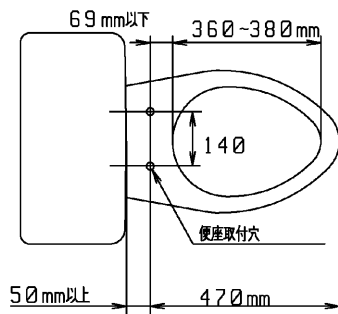

品番	TC291Y#SC1	品名	前丸便座（ふた付）	1 / 2
----	------------	----	-----------	-------

必ず補修品リストで発注品番（色番、メッキ種別など含む）、数量をご確認ください。
 ただし、タンク、便器などの補修品は発注品番に色番を付加してご発注ください。図中の番号は図番になります。

<必要な際は状況に応じて発注願います。>

便座締付工具

※部 150mm未満	※部 150mm以上	
TCM3231	TCZ2	TCZ3Y
【別売品】		【同梱品】

適合便器寸法

お願い；掲載していない補修部品のお取替えが発生した際はTOTOメンテナンス（株）へ修理・点検をご依頼下さい。
 フリーダイヤル 0120-1010-05

品番	TC291Y#SC1	品名	前丸便座（ふた付）	2 / 2
----	------------	----	-----------	-------

■特記事項 (1/1)

- ・補修部品を発注する際は「発注品番」に記載している品番で発注ください。
- ・分解図、補修品リストは最新のものをお使いください。