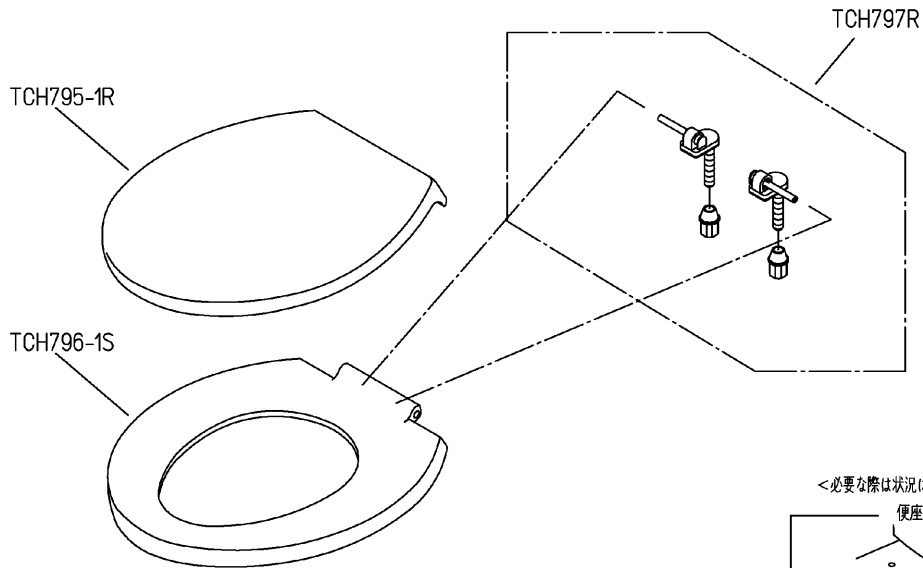

品番	TC291Y#SC1	品名	前丸便座（ふた付）	1 / 2
----	------------	----	-----------	-------

必ず補修品リストで発注品番（色番、メッキ種別など含む）、数量をご確認ください。
 ただし、タンク、便器などの補修品は発注品番に色番を付加してご発注ください。図中の番号は図番になります。

<必要な際は状況に応じて発注願います。>

便座締付工具

※部 150mm未満	※部 150mm以上	
TCM3231	TCZ2	TCZ3Y
【別売品】		【同梱品】

適合便器寸法

お願い；掲載していない補修部品のお取替えが発生した際はTOTOメンテナンス（株）へ修理・点検をご依頼下さい。
 フリーダイヤル 0120-1010-05

品番	TC291Y#SC1	品名	前丸便座（ふた付）	2 / 2
----	------------	----	-----------	-------

■特記事項 (1/1)

- ・補修部品を発注する際は「発注品番」に記載している品番で発注ください。
- ・分解図、補修品リストは最新のものをお使いください。