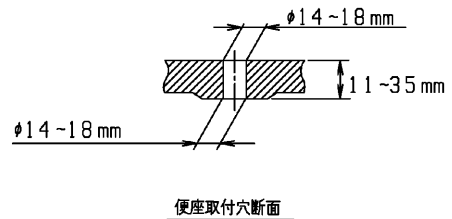

品番	TC291Y#SC1	品名	前丸便座（ふた付）	1 / 2
----	------------	----	-----------	-------

必ず補修品リストで発注品番（色番、メッキ種別など含む）、数量をご確認ください。
 ただし、タンク、便器などの補修品は発注品番に色番を付加してご発注ください。図中の番号は図番になります。

<必要な際は状況に応じて発注願います。>

便座締付工具

※部 150mm未満	※部 150mm以上	
TCM3231	TCZ2	TCZ3Y
【別売品】		【同梱品】

適合便器寸法

お願い；掲載していない補修部品のお取替えが発生した際はTOTOメンテナンス（株）へ修理・点検をご依頼下さい。
 フリーダイヤル 0120-1010-05

品番	TC291Y#SC1	品名	前丸便座（ふた付）	2 / 2
----	------------	----	-----------	-------

■特記事項 (1/1)

- ・補修部品を発注する際は「発注品番」に記載している品番で発注ください。
- ・分解図、補修品リストは最新のものをお使いください。