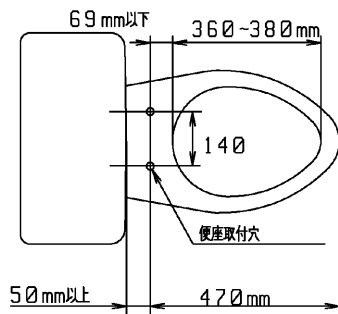

品番	TC291Y#SR2	品名	前丸便座（ふた付）	1 / 2
----	------------	----	-----------	-------

必ず補修品リストで発注品番（色番、メッキ種別など含む）、数量をご確認ください。
 ただし、タンク、便器などの補修品は発注品番に色番を付加してご発注ください。図中の番号は図番になります。

<必要な際は状況に応じて発注願います。>

便座締付工具		
※部 150mm未満	※部 150mm以上	
		
TCM3231	TCZ2	TCZ3Y
【別売品】	【同梱品】	

適合便器寸法

お願い；掲載していない補修部品のお取替えが発生した際はTOTOメンテナンス（株）へ修理・点検をご依頼下さい。
 フリーダイヤル 0120-1010-05

品番	TC291Y#SR2	品名	前丸便座（ふた付）	2 / 2
----	------------	----	-----------	-------

■特記事項 (1/1)

- ・補修部品を発注する際は「発注品番」に記載している品番で発注ください。
- ・分解図、補修品リストは最新のものをお使いください。