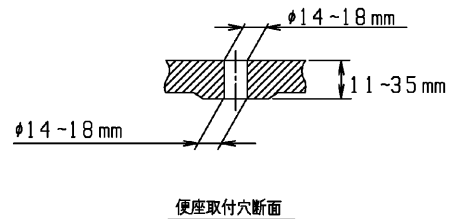

品番	TC291Y#SR2	品名	前丸便座（ふた付）	1 / 2
----	------------	----	-----------	-------

必ず補修品リストで発注品番（色番、メッキ種別など含む）、数量をご確認ください。
 ただし、タンク、便器などの補修品は発注品番に色番を付加してご発注ください。図中の番号は図番になります。

<必要な際は状況に応じて発注願います。>

便座締付工具		
※部 150mm未満	※部 150mm以上	
		
TCM3231	TCZ2	TCZ3Y
【別売品】	【同梱品】	

適合便器寸法

お願い；掲載していない補修部品のお取替えが発生した際はTOTOメンテナンス（株）へ修理・点検をご依頼下さい。
 フリーダイヤル 0120-1010-05

品番	TC291Y#SR2	品名	前丸便座（ふた付）	2 / 2
----	------------	----	-----------	-------

■特記事項 (1/1)

- ・補修部品を発注する際は「発注品番」に記載している品番で発注ください。
- ・分解図、補修品リストは最新のものをお使いください。