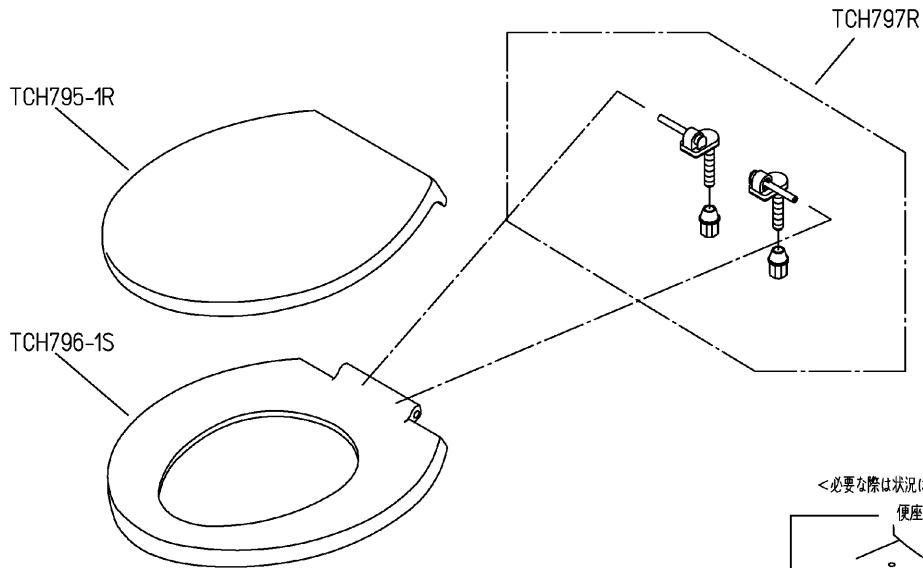

品番	TC291Y#SR2	品名	前丸便座（ふた付）	1 / 2
----	------------	----	-----------	-------

必ず補修品リストで発注品番（色番、メッキ種別など含む）、数量をご確認ください。
 ただし、タンク、便器などの補修品は発注品番に色番を付加してご発注ください。図中の番号は図番になります。

<必要な際は状況に応じて発注願います。>

便座締付工具		
※部 150mm未満	※部 150mm以上	
		
TCM3231	TCZ2	TCZ3Y
【別売品】	【同梱品】	

適合便器寸法

お願い；掲載していない補修部品のお取替えが発生した際はTOTOメンテナンス（株）へ修理・点検をご依頼下さい。
 フリーダイヤル 0120-1010-05

品番	TC291Y#SR2	品名	前丸便座（ふた付）	2 / 2
----	------------	----	-----------	-------

■特記事項 (1/1)

- ・補修部品を発注する際は「発注品番」に記載している品番で発注ください。
- ・分解図、補修品リストは最新のものをお使いください。