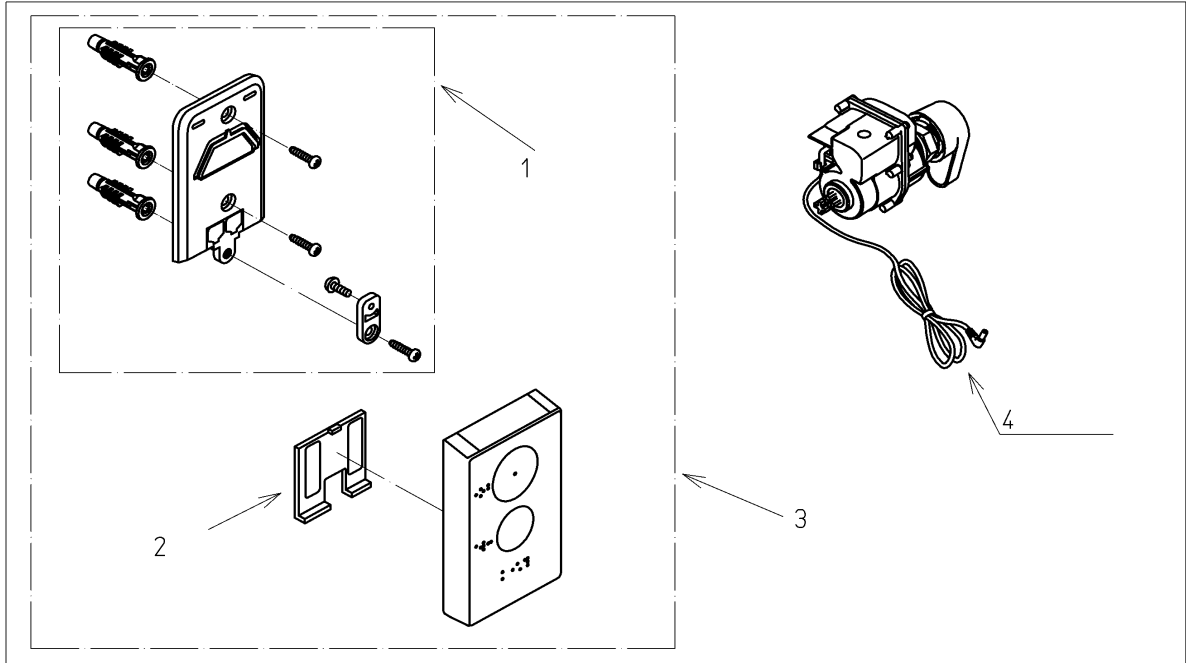

品番	TCA352	品名	リモコン便器洗浄ユニット	1 / 2
----	--------	----	--------------	-------

必ず補修品リストで発注品番(色番、メッキ種別など含む)、数量をご確認ください。  
 ただし、タンク、便器などの補修品は発注品番に色番を付加してご発注ください。図中の番号は図番になります。

【分解図】

【外観図】

品番	TCA352	品名	リモコン便器洗浄ユニット	2 / 2
----	--------	----	--------------	-------