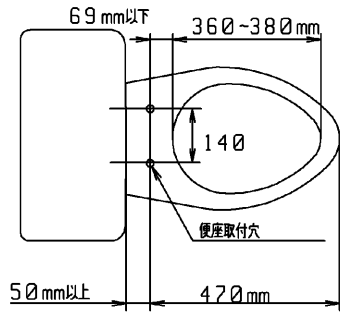

品番	TCF103#SM2	品名	ウォームレットSII	1 / 2
----	------------	----	------------	-------

必ず補修品リストで発注品番(色番、メッキ種別など含む)、数量をご確認ください。  
 ただし、タンク、便器などの補修品は発注品番に色番を付加してご発注ください。図中の番号は図番になります。

※補修部品の供給は終了しました

<必要な際は状況に応じて発注願います。>  
 【別売品】便座締付工具

※部 150mm未満

※部 150mm以上

または

The diagram shows a cross-section of the toilet seat attachment tool being used to secure the seat to the bowl. The tool is shown in two configurations: one for a seat with a distance of less than 150mm, and another for a seat with a distance of 150mm or more. The tool is shown as a small metal piece with a hook-like end.

適合便器寸法

お願い；掲載していない補修部品のお取替えが発生した際はTOTOメンテナンス(株)へ修理・点検をご依頼下さい。  
 フリーダイヤル 0120-1010-05

品番	TCF103#SM2	品名	ウォームレットSII	2 / 2
----	------------	----	------------	-------

■特記事項(1/1)

- ・補修部品を発注する際は「発注品番」に記載している品番で発注ください。
- ・分解図、補修品リストは最新のものをお使いください。