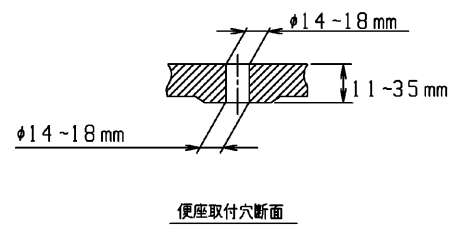

品番	TCF103#SM2	品名	ウォームレットSII	1 / 2
----	------------	----	------------	-------

必ず補修品リストで発注品番(色番、メッキ種別など含む)、数量をご確認ください。  
 ただし、タンク、便器などの補修品は発注品番に色番を付加してご発注ください。図中の番号は図番になります。

※補修部品の供給は終了しました

<必要な際は状況に応じて発注願います。>  
 【別売品】便座締付工具

※部 150mm未満

※部 150mm以上

または

The diagram shows a cross-section of the toilet seat attachment tool being used to secure the seat to the bowl. The tool is shown in two configurations: one for a seat with a distance of less than 150mm, and another for a seat with a distance of 150mm or more. The tool is shown as a small metal piece with a hook-like end.

適合便器寸法

お願い；掲載していない補修部品のお取替えが発生した際はTOTOメンテナンス(株)へ修理・点検をご依頼下さい。  
 フリーダイヤル 0120-1010-05

品番	TCF103#SM2	品名	ウォームレットSII	2 / 2
----	------------	----	------------	-------

■特記事項(1/1)

- ・補修部品を発注する際は「発注品番」に記載している品番で発注ください。
- ・分解図、補修品リストは最新のものをお使いください。