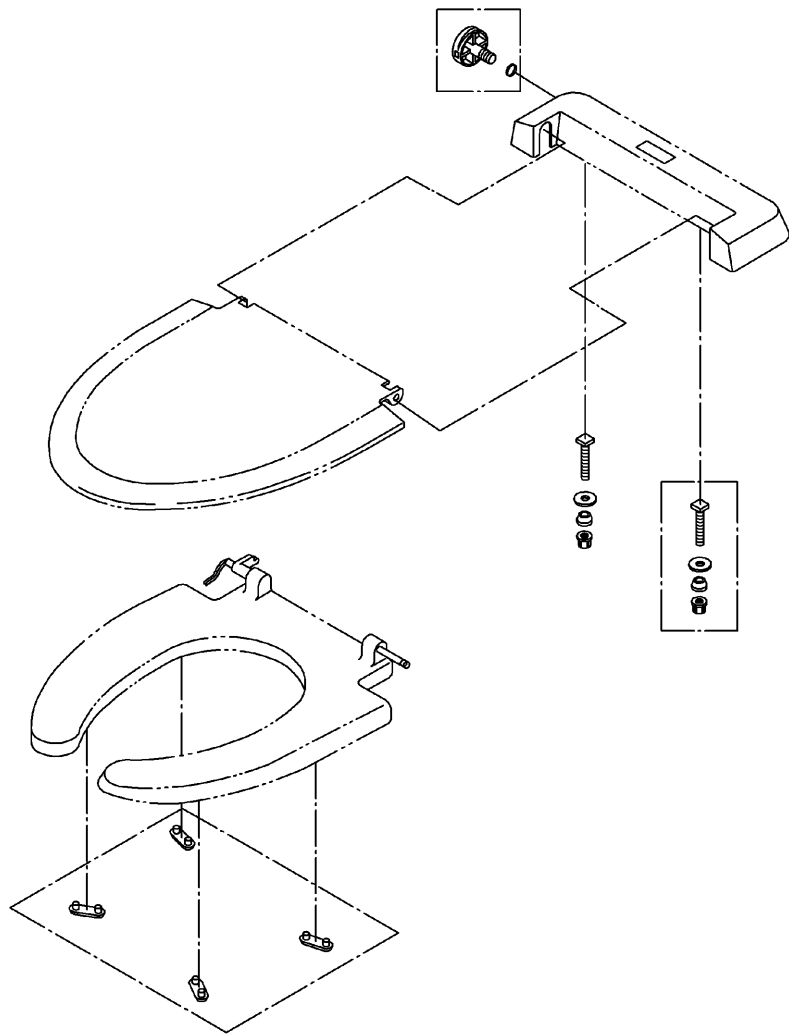

品番	TCF103#SM2	品名	ウォームレットSII	1 / 2
----	------------	----	------------	-------

必ず補修品リストで発注品番(色番、メッキ種別など含む)、数量をご確認ください。  
 ただし、タンク、便器などの補修品は発注品番に色番を付加してご発注ください。図中の番号は図番になります。

※補修部品の供給は終了しました

<必要な際は状況に応じて発注願います。>  
 【別売品】便座締付工具

※部 150mm未満

※部 150mm以上

または

The diagram shows a cross-section of the toilet seat attachment tool being used to secure the seat to the bowl. The tool is shown in two configurations: one for a seat with a distance of less than 150mm, and another for a seat with a distance of 150mm or more. The tool is shown as a small metal piece with a hook-like end.

適合便器寸法

お願い；掲載していない補修部品のお取替えが発生した際はTOTOメンテナンス(株)へ修理・点検をご依頼下さい。  
 フリーダイヤル 0120-1010-05

品番	TCF103#SM2	品名	ウォームレットSII	2 / 2
----	------------	----	------------	-------

■特記事項(1/1)

- ・補修部品を発注する際は「発注品番」に記載している品番で発注ください。
- ・分解図、補修品リストは最新のものをお使いください。