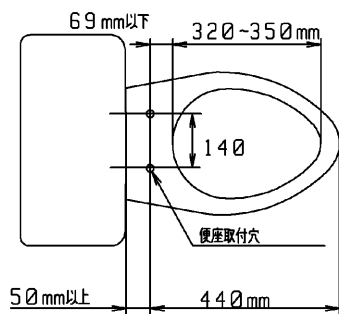

品番	TCF104#SS4	品名	ウォームレットSII	1 / 2
----	------------	----	------------	-------

必ず補修品リストで発注品番(色番、メッキ種別など含む)、数量をご確認ください。
 ただし、タンク、便器などの補修品は発注品番に色番を付加してご発注ください。図中の番号は図番になります。

※補修部品の供給は終了しました

<必要な際は状況に応じて発注願います。>
 【別売品】便座締付工具

The diagram shows a cross-section of the toilet seat being attached to the base. A tool is used to tighten the seat. The tool is shown in two configurations: one for seats with a diameter of 150mm or less, and another for seats with a diameter of 150mm or more. The tool is a long, thin rod with a handle and a specific tip.

※部 150mm未満 ※部 150mm以上
 または

適合便器寸法

お願い；掲載していない補修部品のお取替えが発生した際はTOTOメンテナンス(株)へ修理・点検をご依頼下さい。
 フリーダイヤル 0120-1010-05

品番	TCF104#SS4	品名	ウォームレットSII	2 / 2
----	------------	----	------------	-------

■特記事項(1/1)

- ・補修部品を発注する際は「発注品番」に記載している品番で発注ください。
- ・分解図、補修品リストは最新のものをお使いください。