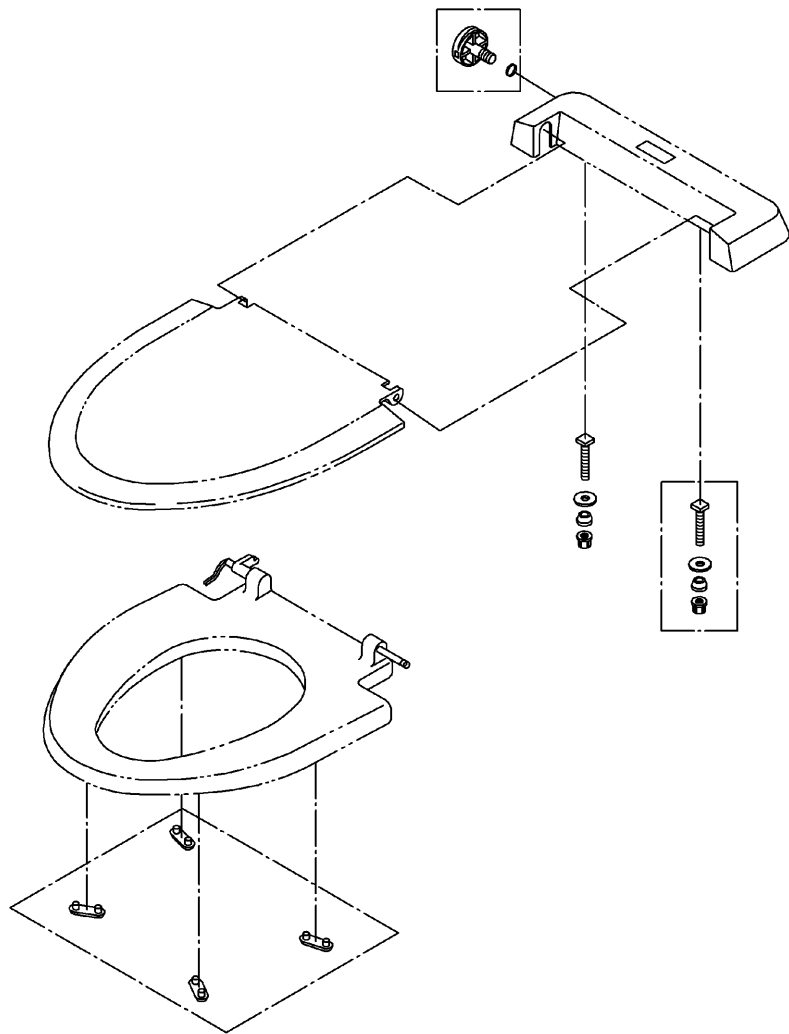

品番	TCF104#SS4	品名	ウォームレットSII	1 / 2
----	------------	----	------------	-------

必ず補修品リストで発注品番(色番、メッキ種別など含む)、数量をご確認ください。
 ただし、タンク、便器などの補修品は発注品番に色番を付加してご発注ください。図中の番号は図番になります。

※補修部品の供給は終了しました

<必要な際は状況に応じて発注願います。>
 【別売品】便座締付工具

The diagram shows a cross-section of the toilet seat being attached to the base. A tool is used to tighten the seat. The tool is shown in two configurations: one for seats with a diameter of 150mm or less, and another for seats with a diameter of 150mm or more. The tool is a long, thin rod with a handle and a specific tip.

※部 150mm未満 ※部 150mm以上
 または

適合便器寸法

お願い；掲載していない補修部品のお取替えが発生した際はTOTOメンテナンス(株)へ修理・点検をご依頼下さい。
 フリーダイヤル 0120-1010-05

品番	TCF104#SS4	品名	ウォームレットSII	2 / 2
----	------------	----	------------	-------

■特記事項(1/1)

- ・補修部品を発注する際は「発注品番」に記載している品番で発注ください。
- ・分解図、補修品リストは最新のものをお使いください。