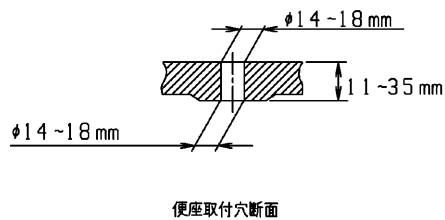

品番	TCF104#SS4	品名	ウォームレットSII	1 / 2
----	------------	----	------------	-------

必ず補修品リストで発注品番(色番、メッキ種別など含む)、数量をご確認ください。
 ただし、タンク、便器などの補修品は発注品番に色番を付加してご発注ください。図中の番号は図番になります。

※補修部品の供給は終了しました

<必要な際は状況に応じて発注願います。>
 【別売品】便座締付工具

The diagram shows a cross-section of the toilet seat being attached to the base. A tool is used to tighten the seat. The tool is shown in two configurations: one for seats with a diameter of 150mm or less, and another for seats with a diameter of 150mm or more. The tool is a long, thin rod with a handle and a specific tip.

※部 150mm未満 ※部 150mm以上
 または

適合便器寸法

お願い；掲載していない補修部品のお取替えが発生した際はTOTOメンテナンス(株)へ修理・点検をご依頼下さい。
 フリーダイヤル 0120-1010-05

品番	TCF104#SS4	品名	ウォームレットSII	2 / 2
----	------------	----	------------	-------

■特記事項(1/1)

- ・補修部品を発注する際は「発注品番」に記載している品番で発注ください。
- ・分解図、補修品リストは最新のものをお使いください。