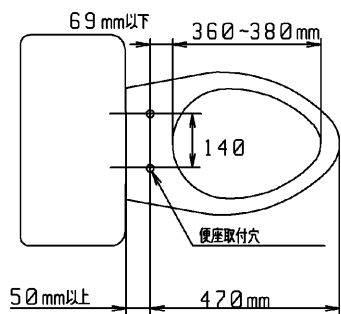

品番	TCF105#SC1	品名	ウォームレットSII	1 / 2
----	------------	----	------------	-------

必ず補修品リストで発注品番(色番、メッキ種別など含む)、数量をご確認ください。
 ただし、タンク、便器などの補修品は発注品番に色番を付加してご発注ください。図中の番号は図番になります。

※補修部品の供給は終了しました

<必要な際は状況に応じて発注願います。>
 【別売品】便座締付工具

The diagram shows a cross-section of the toilet seat being attached to the bowl. A tool is used to tighten the seat. A dimension line with an asterisk indicates the distance from the seat edge to the attachment point.

※部 150mm未満	※部 150mm以上
	または

適合便器寸法

お願い；掲載していない補修部品のお取替えが発生した際はTOTOメンテナンス(株)へ修理・点検をご依頼下さい。
 フリーダイヤル 0120-1010-05

品番	TCF105#SC1	品名	ウォームレットSII	2 / 2
----	------------	----	------------	-------

■特記事項(1/1)

- ・補修部品を発注する際は「発注品番」に記載している品番で発注ください。
- ・分解図、補修品リストは最新のものをお使いください。