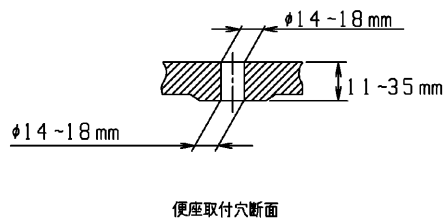

品番	TCF105#SC1	品名	ウォームレットSII	1 / 2
----	------------	----	------------	-------

必ず補修品リストで発注品番(色番、メッキ種別など含む)、数量をご確認ください。
 ただし、タンク、便器などの補修品は発注品番に色番を付加してご発注ください。図中の番号は図番になります。

※補修部品の供給は終了しました

<必要な際は状況に応じて発注願います。>
 【別売品】便座締付工具

The diagram shows a cross-section of the toilet seat being attached to the bowl. A tool is used to tighten the seat. A dimension line with an asterisk indicates the distance from the seat edge to the attachment point.

※部 150mm未満	※部 150mm以上
	または

適合便器寸法

お願い；掲載していない補修部品のお取替えが発生した際はTOTOメンテナンス(株)へ修理・点検をご依頼下さい。
 フリーダイヤル 0120-1010-05

品番	TCF105#SC1	品名	ウォームレットSII	2 / 2
----	------------	----	------------	-------

■特記事項(1/1)

- ・補修部品を発注する際は「発注品番」に記載している品番で発注ください。
- ・分解図、補修品リストは最新のものをお使いください。