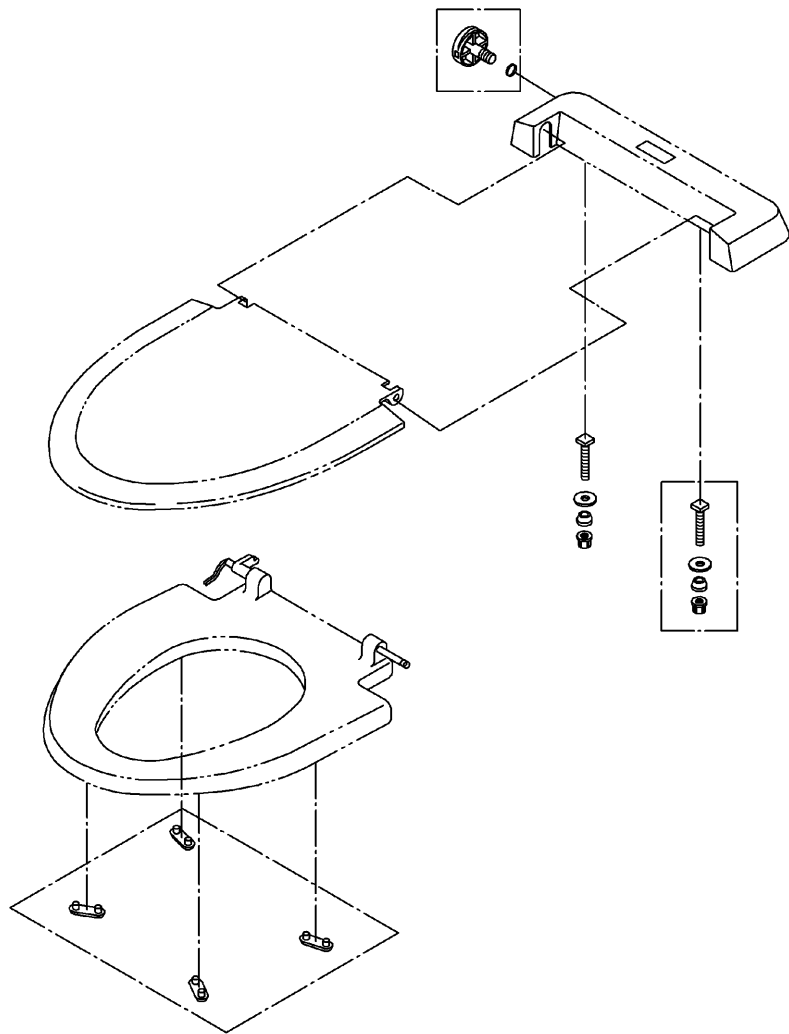

品番	TCF105#SC1	品名	ウォームレットSII	1 / 2
----	------------	----	------------	-------

必ず補修品リストで発注品番(色番、メッキ種別など含む)、数量をご確認ください。
 ただし、タンク、便器などの補修品は発注品番に色番を付加してご発注ください。図中の番号は図番になります。

※補修部品の供給は終了しました

<必要な際は状況に応じて発注願います。>
 【別売品】便座締付工具

The diagram shows a cross-section of the toilet seat being attached to the bowl. A tool is used to tighten the seat. A dimension line with an asterisk indicates the distance from the seat edge to the attachment point.

※部 150mm未満	※部 150mm以上
	または

適合便器寸法

お願い；掲載していない補修部品のお取替えが発生した際はTOTOメンテナンス(株)へ修理・点検をご依頼下さい。
 フリーダイヤル 0120-1010-05

品番	TCF105#SC1	品名	ウォームレットSII	2 / 2
----	------------	----	------------	-------

■特記事項(1/1)

- ・補修部品を発注する際は「発注品番」に記載している品番で発注ください。
- ・分解図、補修品リストは最新のものをお使いください。