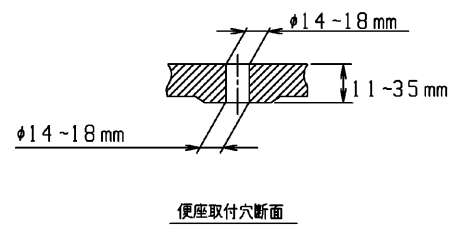

品番	TCF105#SF4	品名	ウォームレットSII	1 / 2
----	------------	----	------------	-------

必ず補修品リストで発注品番(色番、メッキ種別など含む)、数量をご確認ください。
 ただし、タンク、便器などの補修品は発注品番に色番を付加してご発注ください。図中の番号は図番になります。

※補修部品の供給は終了しました

<必要な際は状況に応じて発注願います。>
 【別売品】便座締付工具

The diagram shows a cross-section of the toilet seat being attached to the bowl. A tool is used to tighten the seat. The tool is shown in two configurations: one for seats with a diameter of 150mm or less, and another for seats with a diameter of 150mm or more. The tool for larger seats is shown with two different designs, labeled 'または' (or).

※部 150mm未満 ※部 150mm以上

適合便器寸法

お願い；掲載していない補修部品のお取替えが発生した際はTOTOメンテナンス(株)へ修理・点検をご依頼下さい。
 フリーダイヤル 0120-1010-05

品番	TCF105#SF4	品名	ウォームレットSII	2 / 2
----	------------	----	------------	-------

■特記事項(1/1)

- ・補修部品を発注する際は「発注品番」に記載している品番で発注ください。
- ・分解図、補修品リストは最新のものをお使いください。