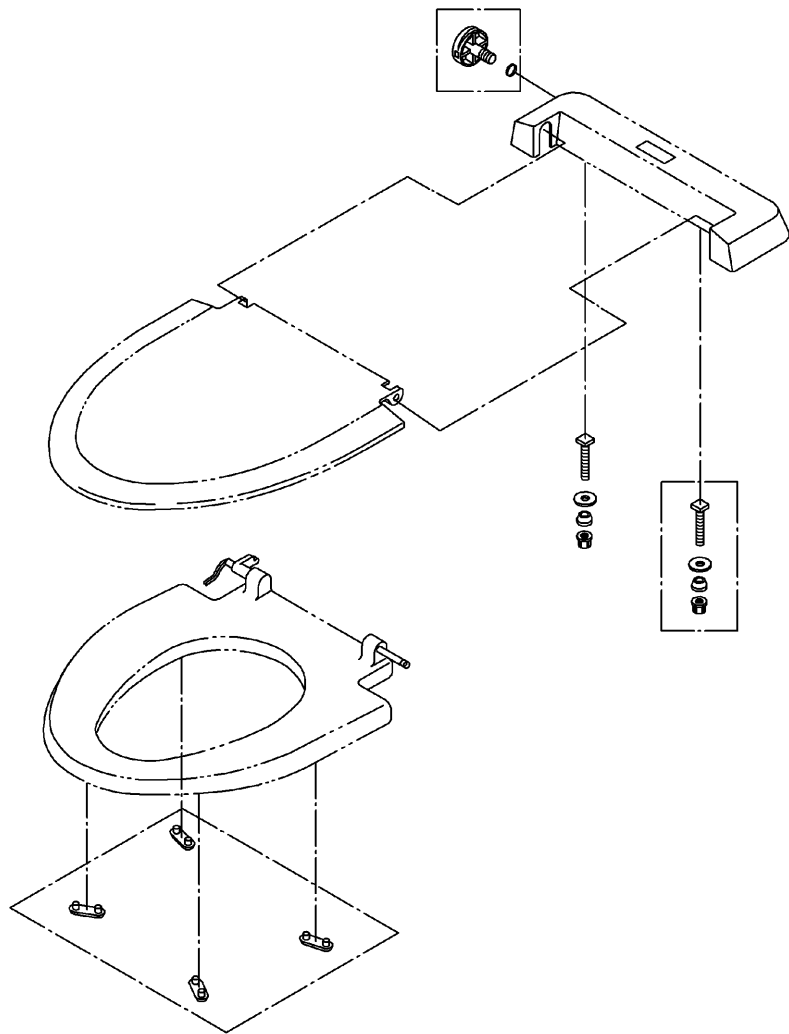

品番	TCF105#SF4	品名	ウォームレットSII	1 / 2
----	------------	----	------------	-------

必ず補修品リストで発注品番(色番、メッキ種別など含む)、数量をご確認ください。
 ただし、タンク、便器などの補修品は発注品番に色番を付加してご発注ください。図中の番号は図番になります。

※補修部品の供給は終了しました

<必要な際は状況に応じて発注願います。>
 【別売品】便座締付工具

The diagram shows a cross-section of the toilet seat being attached to the bowl. A tool is used to tighten the seat. The tool is shown in two configurations: one for seats with a diameter of 150mm or less, and another for seats with a diameter of 150mm or more. The tool for larger seats is shown with two different designs, labeled 'または' (or).

※部 150mm未満 ※部 150mm以上

適合便器寸法

お願い；掲載していない補修部品のお取替えが発生した際はTOTOメンテナンス(株)へ修理・点検をご依頼下さい。
 フリーダイヤル 0120-1010-05

品番	TCF105#SF4	品名	ウォームレットSII	2 / 2
----	------------	----	------------	-------

■特記事項(1/1)

- ・補修部品を発注する際は「発注品番」に記載している品番で発注ください。
- ・分解図、補修品リストは最新のものをお使いください。