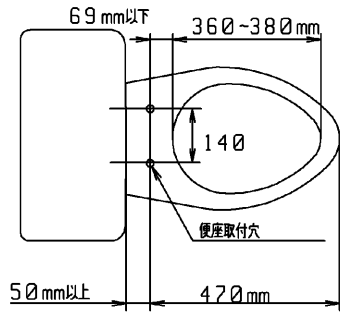

品番	TCF105#SF4	品名	ウォームレットSII	1 / 2
----	------------	----	------------	-------

必ず補修品リストで発注品番(色番、メッキ種別など含む)、数量をご確認ください。
 ただし、タンク、便器などの補修品は発注品番に色番を付加してご発注ください。図中の番号は図番になります。

※補修部品の供給は終了しました

<必要な際は状況に応じて発注願います。>
 【別売品】便座締付工具

The diagram shows a cross-section of the toilet seat being attached to the bowl. A tool is used to tighten the seat. The tool is shown in two configurations: one for seats with a diameter of 150mm or less, and another for seats with a diameter of 150mm or more. The tool for larger seats is shown with two different designs, labeled 'または' (or).

※部 150mm未満 ※部 150mm以上

適合便器寸法

お願い；掲載していない補修部品のお取替えが発生した際はTOTOメンテナンス(株)へ修理・点検をご依頼下さい。
 フリーダイヤル 0120-1010-05

品番	TCF105#SF4	品名	ウォームレットSII	2 / 2
----	------------	----	------------	-------

■特記事項(1/1)

- ・補修部品を発注する際は「発注品番」に記載している品番で発注ください。
- ・分解図、補修品リストは最新のものをお使いください。