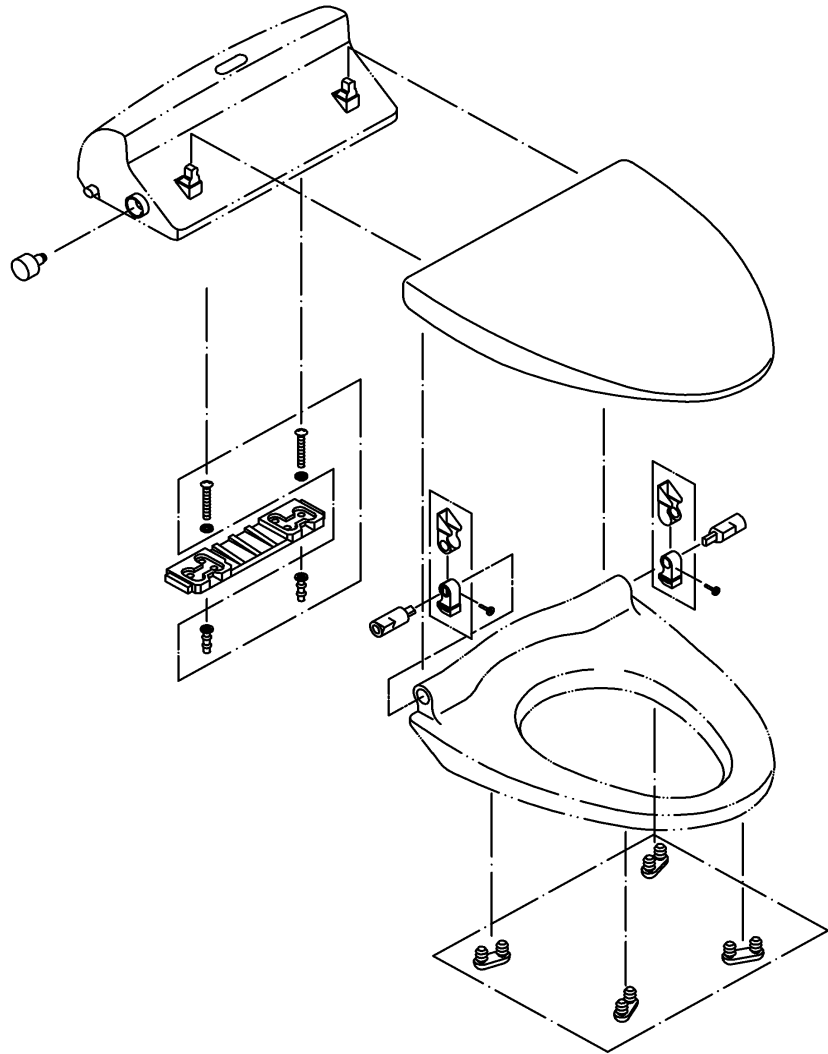

品番	TCF108#NB2	品名	暖房便座	1 / 2
----	------------	----	------	-------

必ず補修品リストで発注品番(色番、メッキ種別など含む)、数量をご確認ください。  
 ただし、タンク、便器などの補修品は発注品番に色番を付加してご発注ください。図中の番号は図番になります。

※補修部品の供給は終了しました

適合便器寸法

品番	TCF108#NB2	品名	暖房便座	2 / 2
----	------------	----	------	-------