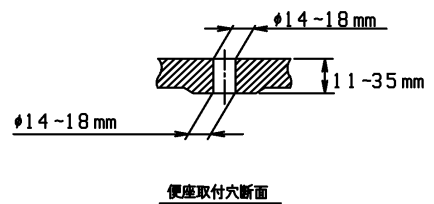

品番	TCF108#NB2	品名	暖房便座	1 / 2
----	------------	----	------	-------

必ず補修品リストで発注品番(色番、メッキ種別など含む)、数量をご確認ください。  
 ただし、タンク、便器などの補修品は発注品番に色番を付加してご発注ください。図中の番号は図番になります。

※補修部品の供給は終了しました

適合便器寸法

品番	TCF108#NB2	品名	暖房便座	2 / 2
----	------------	----	------	-------