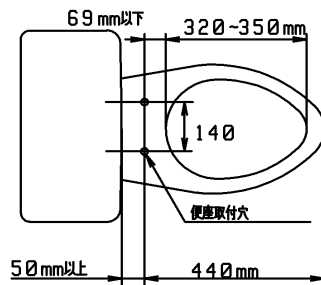

品番	TCF108#NB2	品名	暖房便座	1 / 2
----	------------	----	------	-------

必ず補修品リストで発注品番(色番、メッキ種別など含む)、数量をご確認ください。  
 ただし、タンク、便器などの補修品は発注品番に色番を付加してご発注ください。図中の番号は図番になります。

※補修部品の供給は終了しました

適合便器寸法

品番	TCF108#NB2	品名	暖房便座	2 / 2
----	------------	----	------	-------