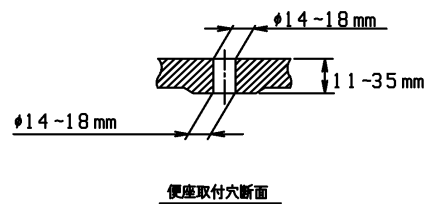

品番	TCF108#NW1	品名	暖房便座	1 / 2
----	------------	----	------	-------

必ず補修品リストで発注品番(色番、メッキ種別など含む)、数量をご確認ください。
 ただし、タンク、便器などの補修品は発注品番に色番を付加してご発注ください。図中の番号は図番になります。

※補修部品の供給は終了しました

適合便器寸法

品番	TCF108#NW1	品名	暖房便座	2 / 2
----	------------	----	------	-------