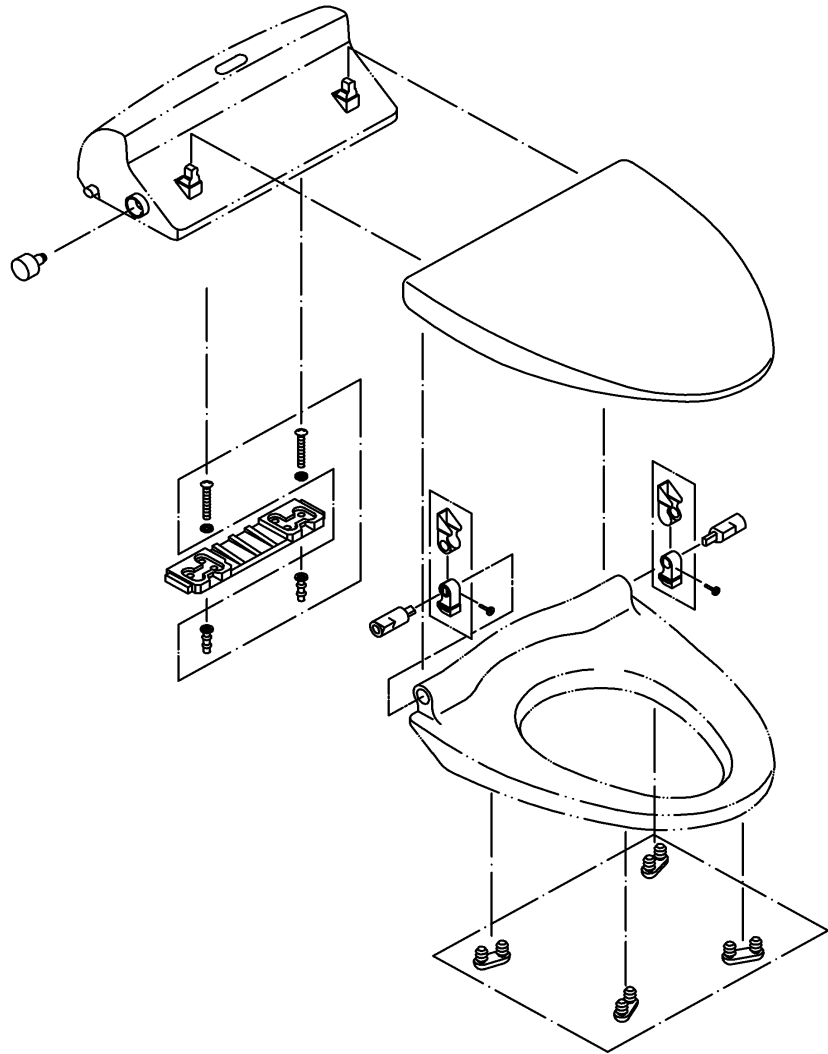

品番	TCF108#NW1	品名	暖房便座	1 / 2
----	------------	----	------	-------

必ず補修品リストで発注品番(色番、メッキ種別など含む)、数量をご確認ください。
 ただし、タンク、便器などの補修品は発注品番に色番を付加してご発注ください。図中の番号は図番になります。

※補修部品の供給は終了しました

適合便器寸法

品番	TCF108#NW1	品名	暖房便座	2 / 2
----	------------	----	------	-------