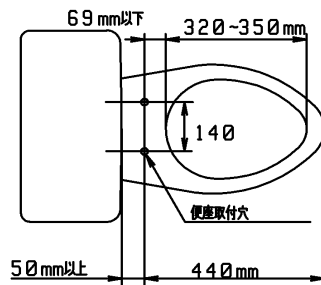

品番	TCF108#NW1	品名	暖房便座	1 / 2
----	------------	----	------	-------

必ず補修品リストで発注品番(色番、メッキ種別など含む)、数量をご確認ください。
 ただし、タンク、便器などの補修品は発注品番に色番を付加してご発注ください。図中の番号は図番になります。

※補修部品の供給は終了しました

適合便器寸法

品番	TCF108#NW1	品名	暖房便座	2 / 2
----	------------	----	------	-------