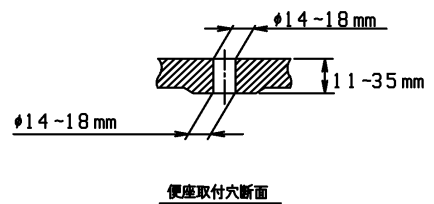

|    |            |    |      |       |
|----|------------|----|------|-------|
| 品番 | TCF108#SC1 | 品名 | 暖房便座 | 1 / 2 |
|----|------------|----|------|-------|

必ず補修品リストで発注品番(色番、メッキ種別など含む)、数量をご確認ください。  
 ただし、タンク、便器などの補修品は発注品番に色番を付加してご発注ください。図中の番号は図番になります。

※補修部品の供給は終了しました

適合便器寸法

|    |            |    |      |       |
|----|------------|----|------|-------|
| 品番 | TCF108#SC1 | 品名 | 暖房便座 | 2 / 2 |
|----|------------|----|------|-------|

■特記事項(1/1)

- ・補修部品を発注する際は「発注品番」に記載している品番で発注ください。
- ・分解図、補修品リストは最新のものをお使いください。