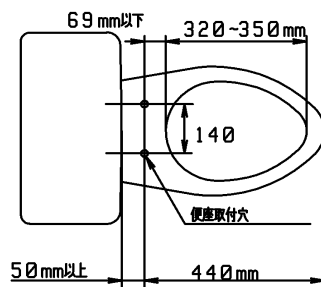

|    |            |    |      |       |
|----|------------|----|------|-------|
| 品番 | TCF108#SC1 | 品名 | 暖房便座 | 1 / 2 |
|----|------------|----|------|-------|

必ず補修品リストで発注品番(色番、メッキ種別など含む)、数量をご確認ください。  
 ただし、タンク、便器などの補修品は発注品番に色番を付加してご発注ください。図中の番号は図番になります。

※補修部品の供給は終了しました

適合便器寸法

|    |            |    |      |       |
|----|------------|----|------|-------|
| 品番 | TCF108#SC1 | 品名 | 暖房便座 | 2 / 2 |
|----|------------|----|------|-------|

■特記事項(1/1)

- ・補修部品を発注する際は「発注品番」に記載している品番で発注ください。
- ・分解図、補修品リストは最新のものをお使いください。