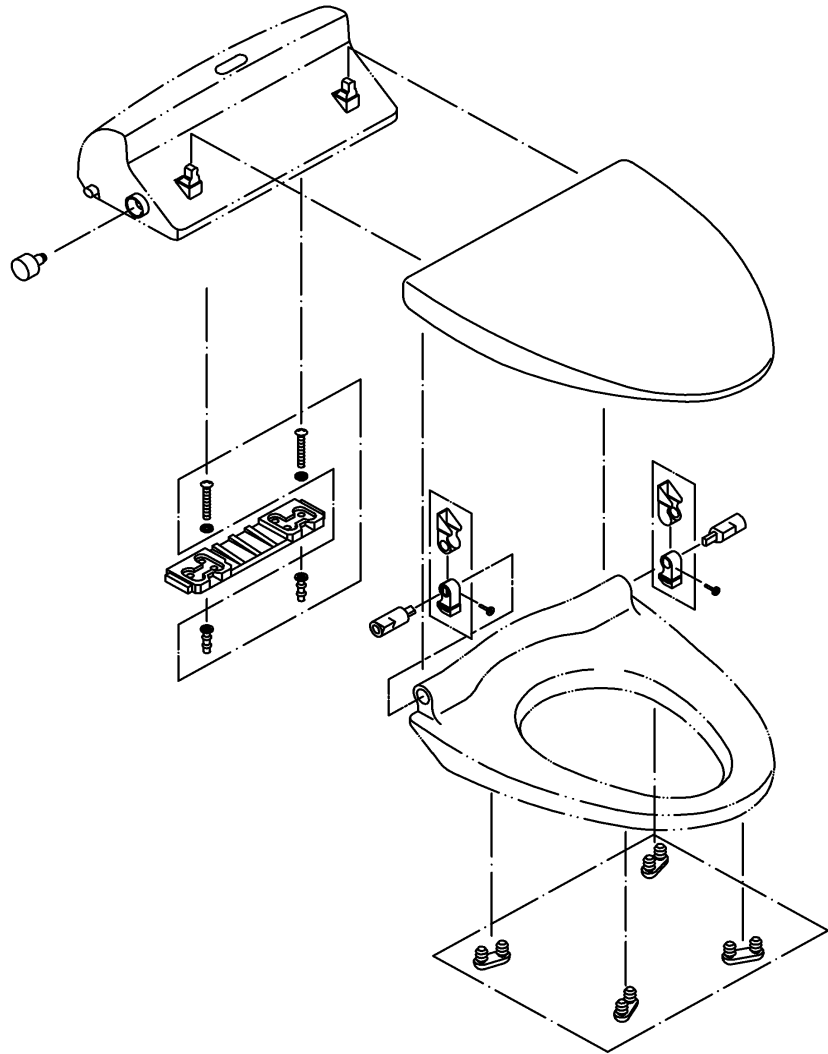

|    |            |    |      |       |
|----|------------|----|------|-------|
| 品番 | TCF108#SC1 | 品名 | 暖房便座 | 1 / 2 |
|----|------------|----|------|-------|

必ず補修品リストで発注品番(色番、メッキ種別など含む)、数量をご確認ください。  
 ただし、タンク、便器などの補修品は発注品番に色番を付加してご発注ください。図中の番号は図番になります。

※補修部品の供給は終了しました

適合便器寸法

|    |            |    |      |       |
|----|------------|----|------|-------|
| 品番 | TCF108#SC1 | 品名 | 暖房便座 | 2 / 2 |
|----|------------|----|------|-------|

■特記事項(1/1)

- ・補修部品を発注する際は「発注品番」に記載している品番で発注ください。
- ・分解図、補修品リストは最新のものをお使いください。