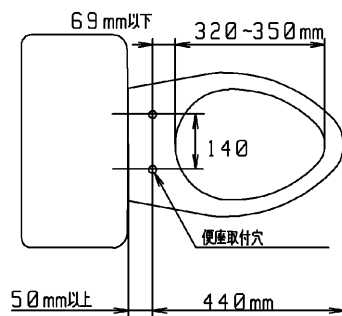

品番	TCF4010A#SC4	品名	ウォシュレットアプリコットC1A	1 / 2
----	--------------	----	------------------	-------

必ず補修品リストで発注品番(色番、メッキ種別など含む)、数量をご確認ください。
 ただし、タンク、便器などの補修品は発注品番に色番を付加してご発注ください。図中の番号は図番になります。

※補修部品の供給は終了しました

適合便器寸法

お願い；掲載していない補修部品のお取替えが発生した際はTOTOメンテナンス(株)へ修理・点検をご依頼下さい。
 フリーダイヤル 0120-1010-05

品番	TCF4010A#SC4	品名	ウォシュレットアプリコットC1A	2 / 2
----	--------------	----	------------------	-------

■特記事項(1/1)

- ・補修部品を発注する際は「発注品番」に記載している品番で発注ください。
- ・分解図、補修品リストは最新のものをお使いください。