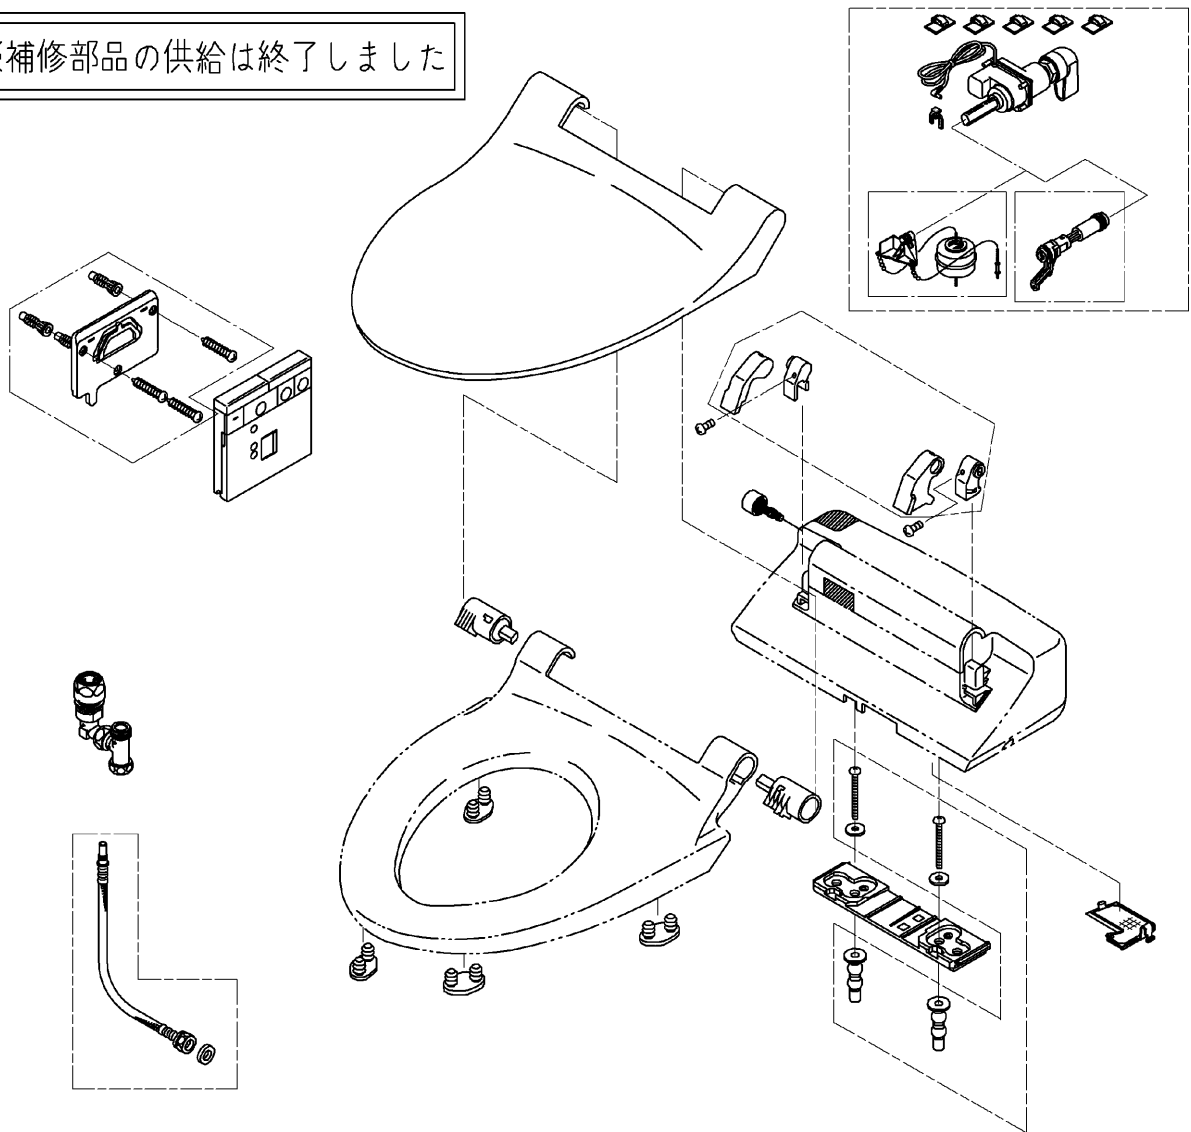

品番	TCF4010A#SC4	品名	ウォシュレットアプリコットC1A	1 / 2
----	--------------	----	------------------	-------

必ず補修品リストで発注品番(色番、メッキ種別など含む)、数量をご確認ください。
 ただし、タンク、便器などの補修品は発注品番に色番を付加してご発注ください。図中の番号は図番になります。

※補修部品の供給は終了しました

適合便器寸法

お願い；掲載していない補修部品のお取替えが発生した際はTOTOメンテナンス(株)へ修理・点検をご依頼下さい。
 フリーダイヤル 0120-1010-05

品番	TCF4010A#SC4	品名	ウォシュレットアプリコットC1A	2 / 2
----	--------------	----	------------------	-------

■特記事項(1/1)

- ・補修部品を発注する際は「発注品番」に記載している品番で発注ください。
- ・分解図、補修品リストは最新のものをお使いください。