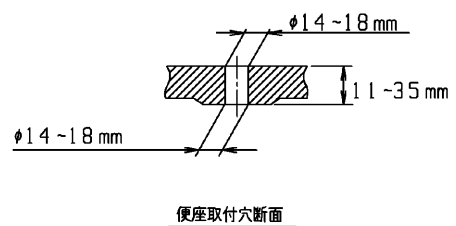

品番	TCF4010A#SC4	品名	ウォシュレットアプリコットC1A	1 / 2
----	--------------	----	------------------	-------

必ず補修品リストで発注品番(色番、メッキ種別など含む)、数量をご確認ください。
 ただし、タンク、便器などの補修品は発注品番に色番を付加してご発注ください。図中の番号は図番になります。

※補修部品の供給は終了しました

適合便器寸法

お願い；掲載していない補修部品のお取替えが発生した際はTOTOメンテナンス(株)へ修理・点検をご依頼下さい。
 フリーダイヤル 0120-1010-05

品番	TCF4010A#SC4	品名	ウォシュレットアプリコットC1A	2 / 2
----	--------------	----	------------------	-------

■特記事項(1/1)

- ・補修部品を発注する際は「発注品番」に記載している品番で発注ください。
- ・分解図、補修品リストは最新のものをお使いください。