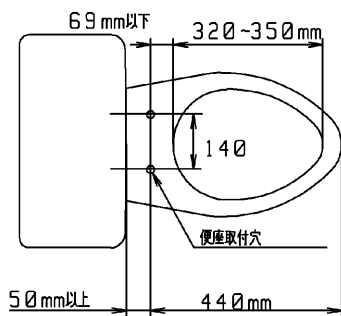

品番	TCF4010A#SS4	品名	ウォシュレットアプリコットC1A	1 / 2
----	--------------	----	------------------	-------

必ず補修品リストで発注品番(色番、メッキ種別など含む)、数量をご確認ください。
 ただし、タンク、便器などの補修品は発注品番に色番を付加してご発注ください。図中の番号は図番になります。

※補修部品の供給は終了しました

適合便器寸法

お願い；掲載していない補修部品のお取替えが発生した際はTOTOメンテナンス(株)へ修理・点検をご依頼下さい。
 フリーダイヤル 0120-1010-05

品番	TCF4010A#SS4	品名	ウォシュレットアプリコットC1A	2 / 2
----	--------------	----	------------------	-------

■特記事項(1/1)

- ・補修部品を発注する際は「発注品番」に記載している品番で発注ください。
- ・分解図、補修品リストは最新のものをお使いください。