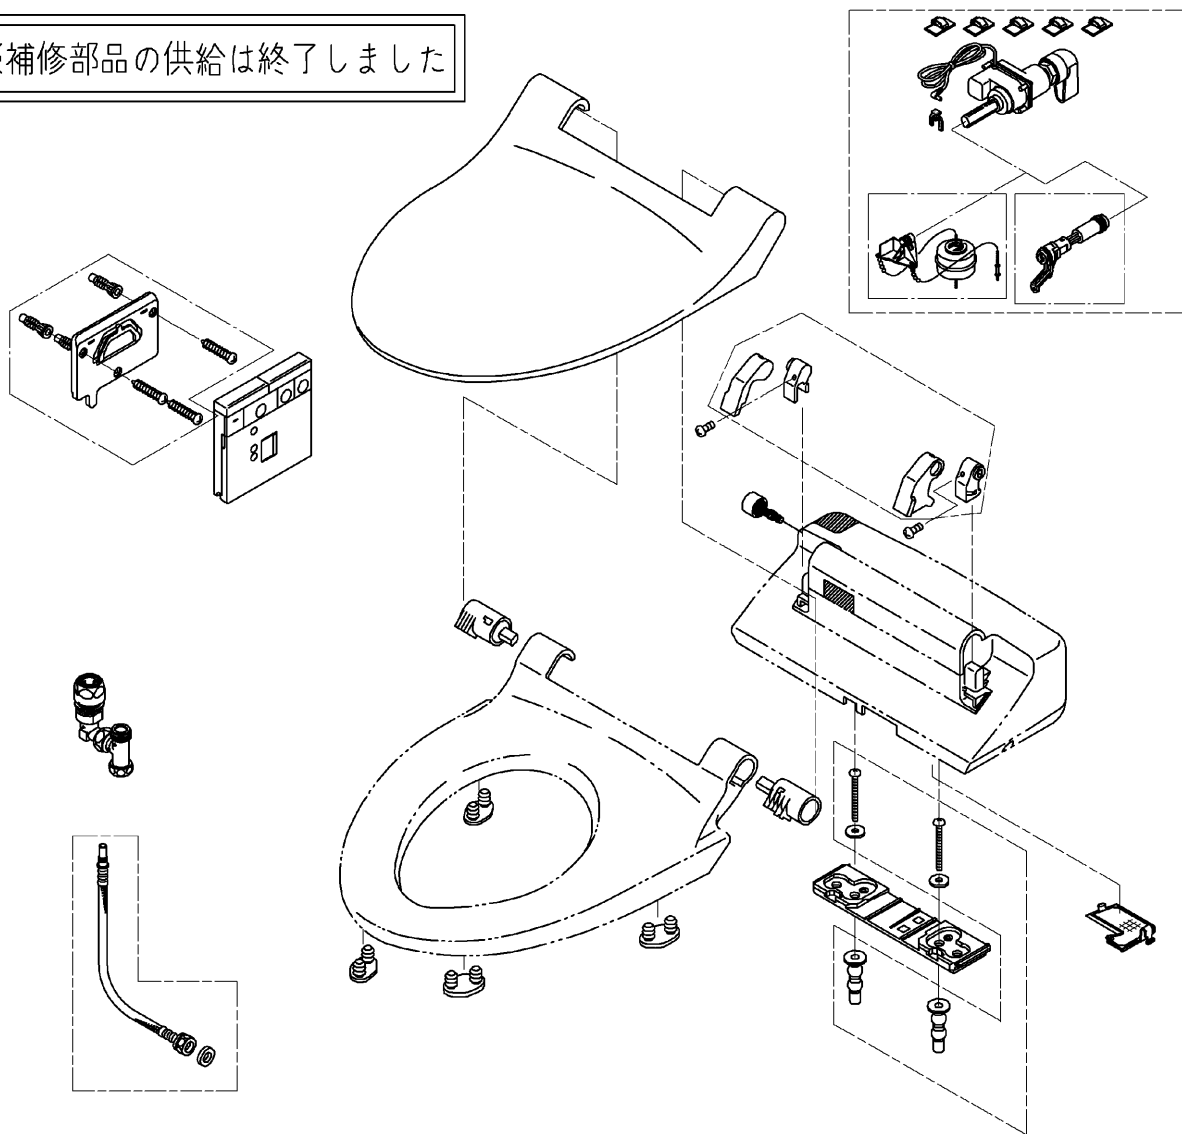

品番	TCF4010A#SS4	品名	ウォシュレットアプリコットC1A	1 / 2
----	--------------	----	------------------	-------

必ず補修品リストで発注品番(色番、メッキ種別など含む)、数量をご確認ください。
 ただし、タンク、便器などの補修品は発注品番に色番を付加してご発注ください。図中の番号は図番になります。

※補修部品の供給は終了しました

適合便器寸法

お願い；掲載していない補修部品のお取替えが発生した際はTOTOメンテナンス(株)へ修理・点検をご依頼下さい。
 フリーダイヤル 0120-1010-05

品番	TCF4010A#SS4	品名	ウォシュレットアプリコットC1A	2 / 2
----	--------------	----	------------------	-------

■特記事項(1/1)

- ・補修部品を発注する際は「発注品番」に記載している品番で発注ください。
- ・分解図、補修品リストは最新のものをお使いください。