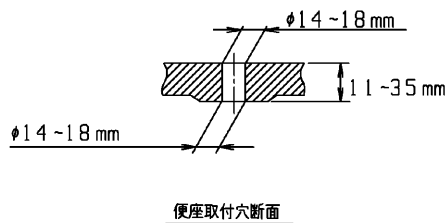

品番	TCF4010A#SS4	品名	ウォシュレットアプリコットC1A	1 / 2
----	--------------	----	------------------	-------

必ず補修品リストで発注品番(色番、メッキ種別など含む)、数量をご確認ください。
 ただし、タンク、便器などの補修品は発注品番に色番を付加してご発注ください。図中の番号は図番になります。

※補修部品の供給は終了しました

適合便器寸法

お願い；掲載していない補修部品のお取替えが発生した際はTOTOメンテナンス(株)へ修理・点検をご依頼下さい。
 フリーダイヤル 0120-1010-05

品番	TCF4010A#SS4	品名	ウォシュレットアプリコットC1A	2 / 2
----	--------------	----	------------------	-------

■特記事項(1/1)

- ・補修部品を発注する際は「発注品番」に記載している品番で発注ください。
- ・分解図、補修品リストは最新のものをお使いください。