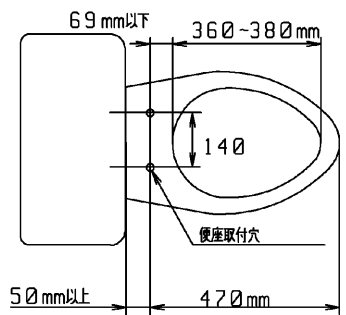

品番	TCF4011A#SC1	品名	ウォシュレットアプリコットC1A	1 / 2
----	--------------	----	------------------	-------

必ず補修品リストで発注品番(色番、メッキ種別など含む)、数量をご確認ください。  
 ただし、タンク、便器などの補修品は発注品番に色番を付加してご発注ください。図中の番号は図番になります。

※補修部品の供給は終了しました

適合便器寸法

お願い；掲載していない補修部品のお取替えが発生した際はTOTOメンテナンス(株)へ修理・点検をご依頼下さい。  
 フリーダイヤル 0120-1010-05

品番	TCF4011A#SC1	品名	ウォシュレットアプリコットC1A	2 / 2
----	--------------	----	------------------	-------

■特記事項(1/1)

- ・補修部品を発注する際は「発注品番」に記載している品番で発注ください。
- ・分解図、補修品リストは最新のものをお使いください。