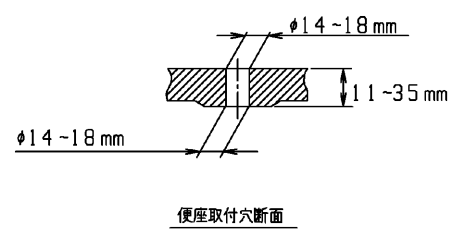

品番	TCF4011A#SC1	品名	ウォシュレットアプリコットC1A	1 / 2
----	--------------	----	------------------	-------

必ず補修品リストで発注品番(色番、メッキ種別など含む)、数量をご確認ください。  
 ただし、タンク、便器などの補修品は発注品番に色番を付加してご発注ください。図中の番号は図番になります。

※補修部品の供給は終了しました

適合便器寸法

お願い；掲載していない補修部品のお取替えが発生した際はTOTOメンテナンス(株)へ修理・点検をご依頼下さい。  
 フリーダイヤル 0120-1010-05

品番	TCF4011A#SC1	品名	ウォシュレットアプリコットC1A	2 / 2
----	--------------	----	------------------	-------

■特記事項(1/1)

- ・補修部品を発注する際は「発注品番」に記載している品番で発注ください。
- ・分解図、補修品リストは最新のものをお使いください。