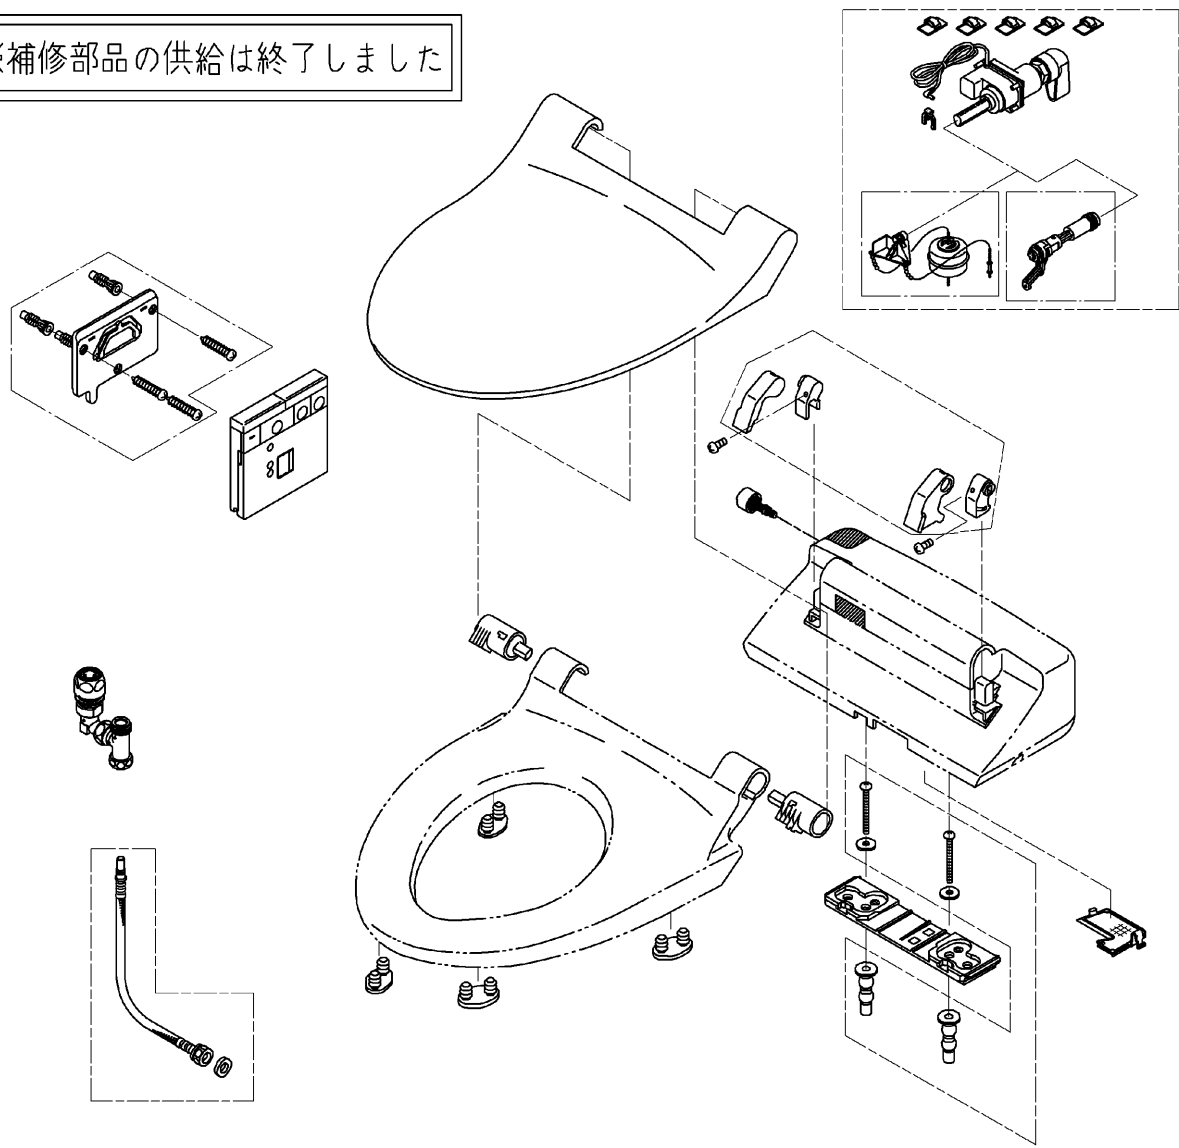

品番	TCF4011A#SC1	品名	ウォシュレットアプリコットC1A	1 / 2
----	--------------	----	------------------	-------

必ず補修品リストで発注品番(色番、メッキ種別など含む)、数量をご確認ください。  
 ただし、タンク、便器などの補修品は発注品番に色番を付加してご発注ください。図中の番号は図番になります。

※補修部品の供給は終了しました

適合便器寸法

お願い；掲載していない補修部品のお取替えが発生した際はTOTOメンテナンス(株)へ修理・点検をご依頼下さい。  
 フリーダイヤル 0120-1010-05

品番	TCF4011A#SC1	品名	ウォシュレットアプリコットC1A	2 / 2
----	--------------	----	------------------	-------

■特記事項(1/1)

- ・補修部品を発注する際は「発注品番」に記載している品番で発注ください。
- ・分解図、補修品リストは最新のものをお使いください。