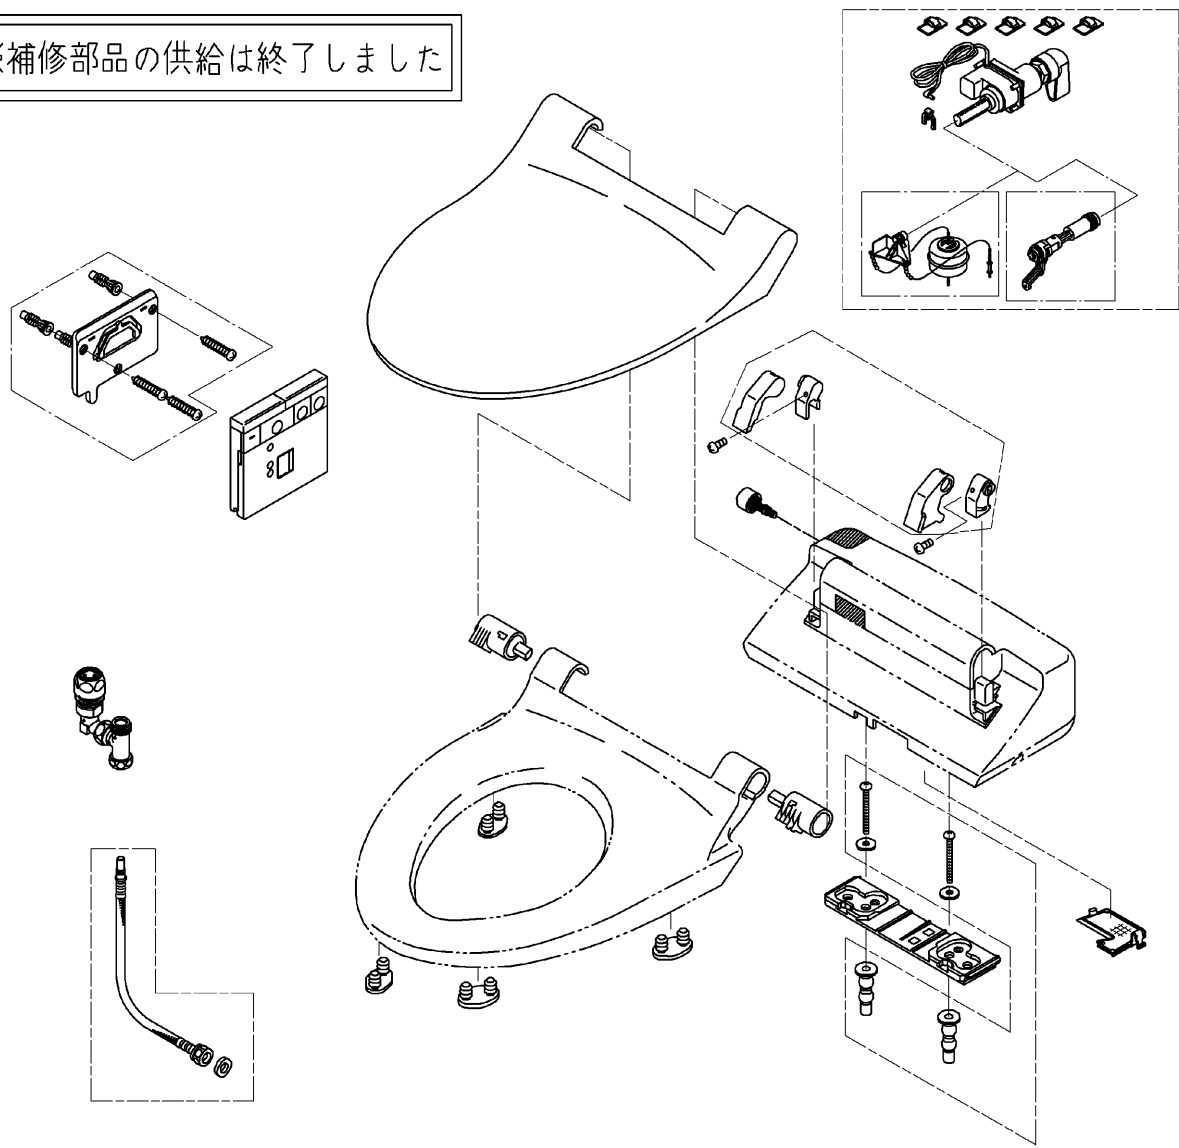

品番	TCF4011A#SC4	品名	ウォシュレットアプリコットC1A	1 / 2
----	--------------	----	------------------	-------

必ず補修品リストで発注品番(色番、メッキ種別など含む)、数量をご確認ください。
 ただし、タンク、便器などの補修品は発注品番に色番を付加してご発注ください。図中の番号は図番になります。

※補修部品の供給は終了しました

適合便器寸法

お願い；掲載していない補修部品のお取替えが発生した際はTOTOメンテナンス(株)へ修理・点検をご依頼下さい。
 フリーダイヤル 0120-1010-05

品番	TCF4011A#SC4	品名	ウォシュレットアプリコットC1A	2 / 2
----	--------------	----	------------------	-------

■特記事項(1/1)

- ・補修部品を発注する際は「発注品番」に記載している品番で発注ください。
- ・分解図、補修品リストは最新のものをお使いください。