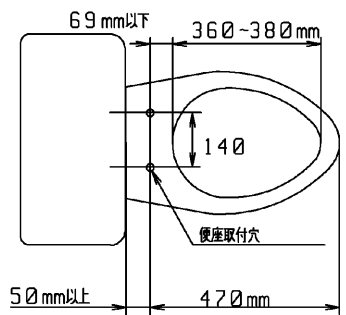

品番	TCF4011A#SC4	品名	ウォシュレットアプリコットC1A	1 / 2
----	--------------	----	------------------	-------

必ず補修品リストで発注品番(色番、メッキ種別など含む)、数量をご確認ください。
 ただし、タンク、便器などの補修品は発注品番に色番を付加してご発注ください。図中の番号は図番になります。

※補修部品の供給は終了しました

適合便器寸法

お願い；掲載していない補修部品のお取替えが発生した際はTOTOメンテナンス(株)へ修理・点検をご依頼下さい。
 フリーダイヤル 0120-1010-05

品番	TCF4011A#SC4	品名	ウォシュレットアプリコットC1A	2 / 2
----	--------------	----	------------------	-------

■特記事項(1/1)

- ・補修部品を発注する際は「発注品番」に記載している品番で発注ください。
- ・分解図、補修品リストは最新のものをお使いください。