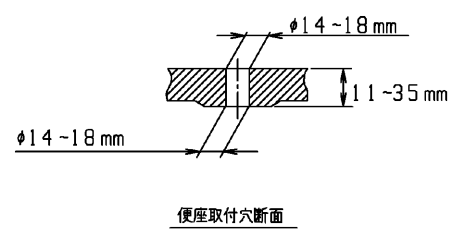

品番	TCF4011A#SC4	品名	ウォシュレットアプリコットC1A	1 / 2
----	--------------	----	------------------	-------

必ず補修品リストで発注品番(色番、メッキ種別など含む)、数量をご確認ください。
 ただし、タンク、便器などの補修品は発注品番に色番を付加してご発注ください。図中の番号は図番になります。

※補修部品の供給は終了しました

適合便器寸法

お願い；掲載していない補修部品のお取替えが発生した際はTOTOメンテナンス(株)へ修理・点検をご依頼下さい。
 フリーダイヤル 0120-1010-05

品番	TCF4011A#SC4	品名	ウォシュレットアプリコットC1A	2 / 2
----	--------------	----	------------------	-------

■特記事項(1/1)

- ・補修部品を発注する際は「発注品番」に記載している品番で発注ください。
- ・分解図、補修品リストは最新のものをお使いください。