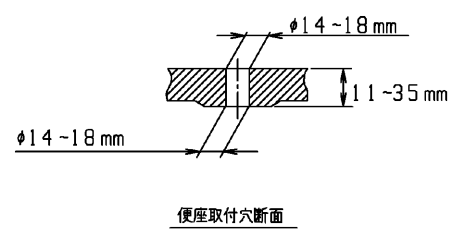

品番	TCF4011A#SS4	品名	ウォシュレットアプリコットC1A	1 / 2
----	--------------	----	------------------	-------

必ず補修品リストで発注品番(色番、メッキ種別など含む)、数量をご確認ください。
 ただし、タンク、便器などの補修品は発注品番に色番を付加してご発注ください。図中の番号は図番になります。

※補修部品の供給は終了しました

適合便器寸法

お願い；掲載していない補修部品のお取替えが発生した際はTOTOメンテナンス(株)へ修理・点検をご依頼下さい。
 フリーダイヤル 0120-1010-05

品番	TCF4011A#SS4	品名	ウォシュレットアプリコットC1A	2 / 2
----	--------------	----	------------------	-------

■特記事項(1/1)

- ・補修部品を発注する際は「発注品番」に記載している品番で発注ください。
- ・分解図、補修品リストは最新のものをお使いください。