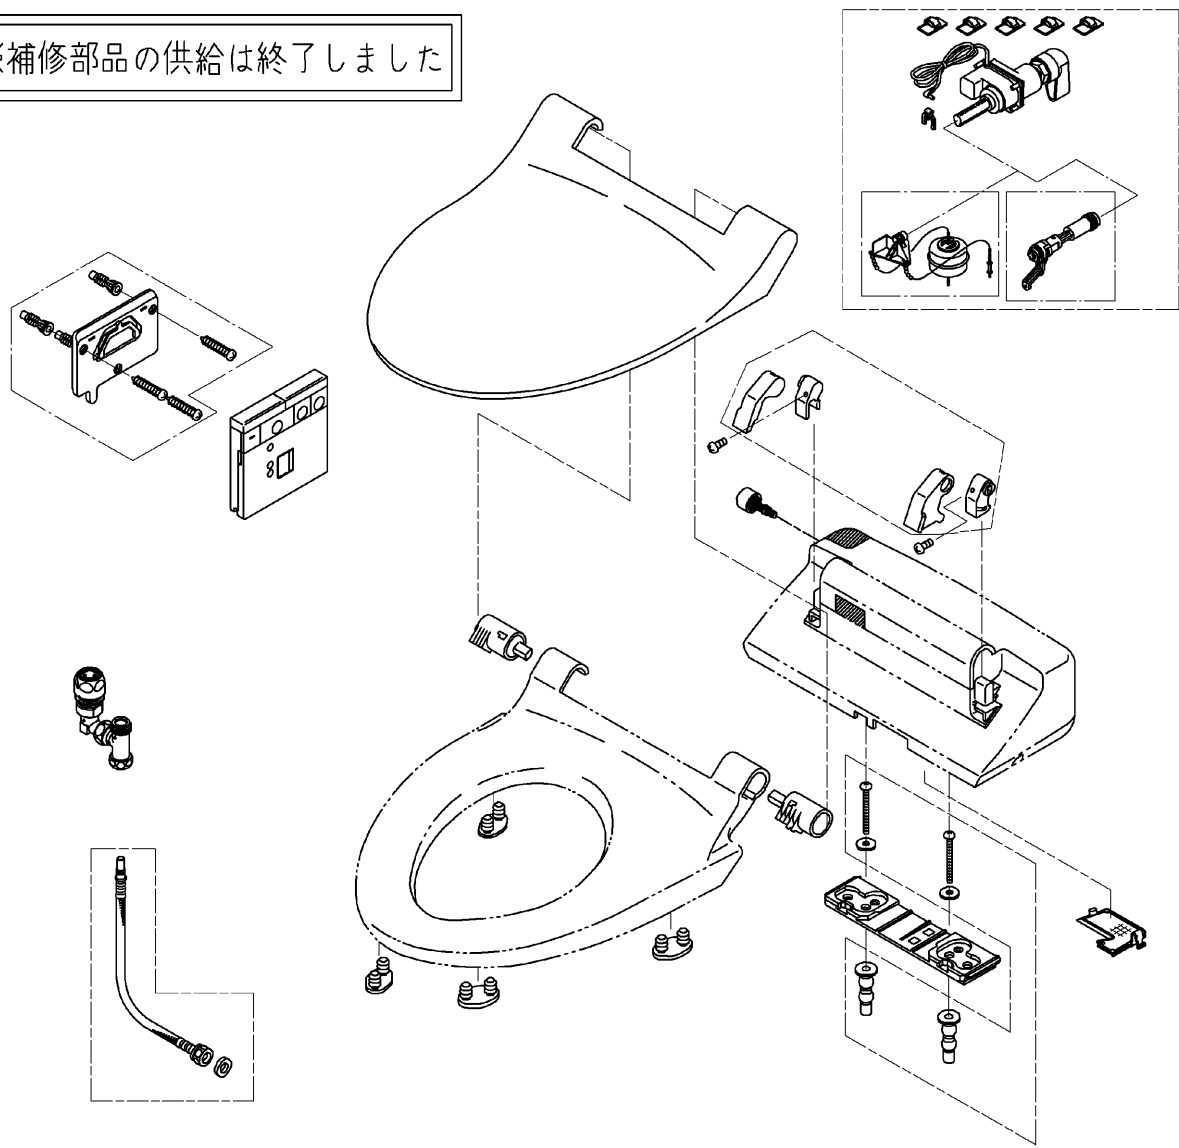

品番	TCF4011A#SS4	品名	ウォシュレットアプリコットC1A	1 / 2
----	--------------	----	------------------	-------

必ず補修品リストで発注品番(色番、メッキ種別など含む)、数量をご確認ください。
 ただし、タンク、便器などの補修品は発注品番に色番を付加してご発注ください。図中の番号は図番になります。

※補修部品の供給は終了しました

適合便器寸法

お願い；掲載していない補修部品のお取替えが発生した際はTOTOメンテナンス(株)へ修理・点検をご依頼下さい。
 フリーダイヤル 0120-1010-05

品番	TCF4011A#SS4	品名	ウォシュレットアプリコットC1A	2 / 2
----	--------------	----	------------------	-------

■特記事項(1/1)

- ・補修部品を発注する際は「発注品番」に記載している品番で発注ください。
- ・分解図、補修品リストは最新のものをお使いください。