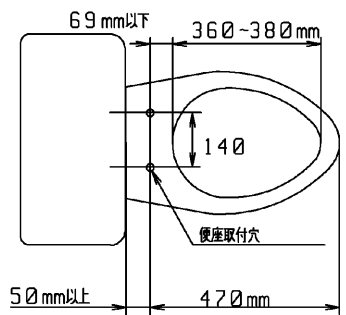

品番	TCF4011A#SS4	品名	ウォシュレットアプリコットC1A	1 / 2
----	--------------	----	------------------	-------

必ず補修品リストで発注品番(色番、メッキ種別など含む)、数量をご確認ください。
 ただし、タンク、便器などの補修品は発注品番に色番を付加してご発注ください。図中の番号は図番になります。

※補修部品の供給は終了しました

適合便器寸法

お願い；掲載していない補修部品のお取替えが発生した際はTOTOメンテナンス(株)へ修理・点検をご依頼下さい。
 フリーダイヤル 0120-1010-05

品番	TCF4011A#SS4	品名	ウォシュレットアプリコットC1A	2 / 2
----	--------------	----	------------------	-------

■特記事項(1/1)

- ・補修部品を発注する際は「発注品番」に記載している品番で発注ください。
- ・分解図、補修品リストは最新のものをお使いください。