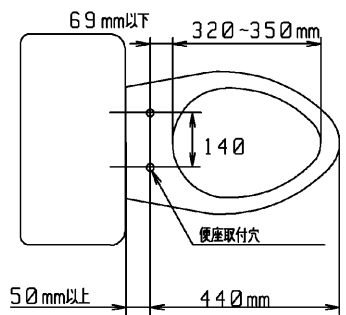

品番	TCF4030A#SC4	品名	ウォシュレットアプリコットC3A	1 / 2
----	--------------	----	------------------	-------

必ず補修品リストで発注品番(色番、メッキ種別など含む)、数量をご確認ください。  
 ただし、タンク、便器などの補修品は発注品番に色番を付加してご発注ください。図中の番号は図番になります。

※補修部品の供給は終了しました

適合便器寸法

お願い；掲載していない補修部品のお取替えが発生した際はTOTOメンテナンス(株)へ修理・点検をご依頼下さい。  
 フリーダイヤル 0120-1010-05

品番	TCF4030A#SC4	品名	ウォシュレットアプリコットC3A	2 / 2
----	--------------	----	------------------	-------

■特記事項(1/1)

- ・補修部品を発注する際は「発注品番」に記載している品番で発注ください。
- ・分解図、補修品リストは最新のものをお使いください。