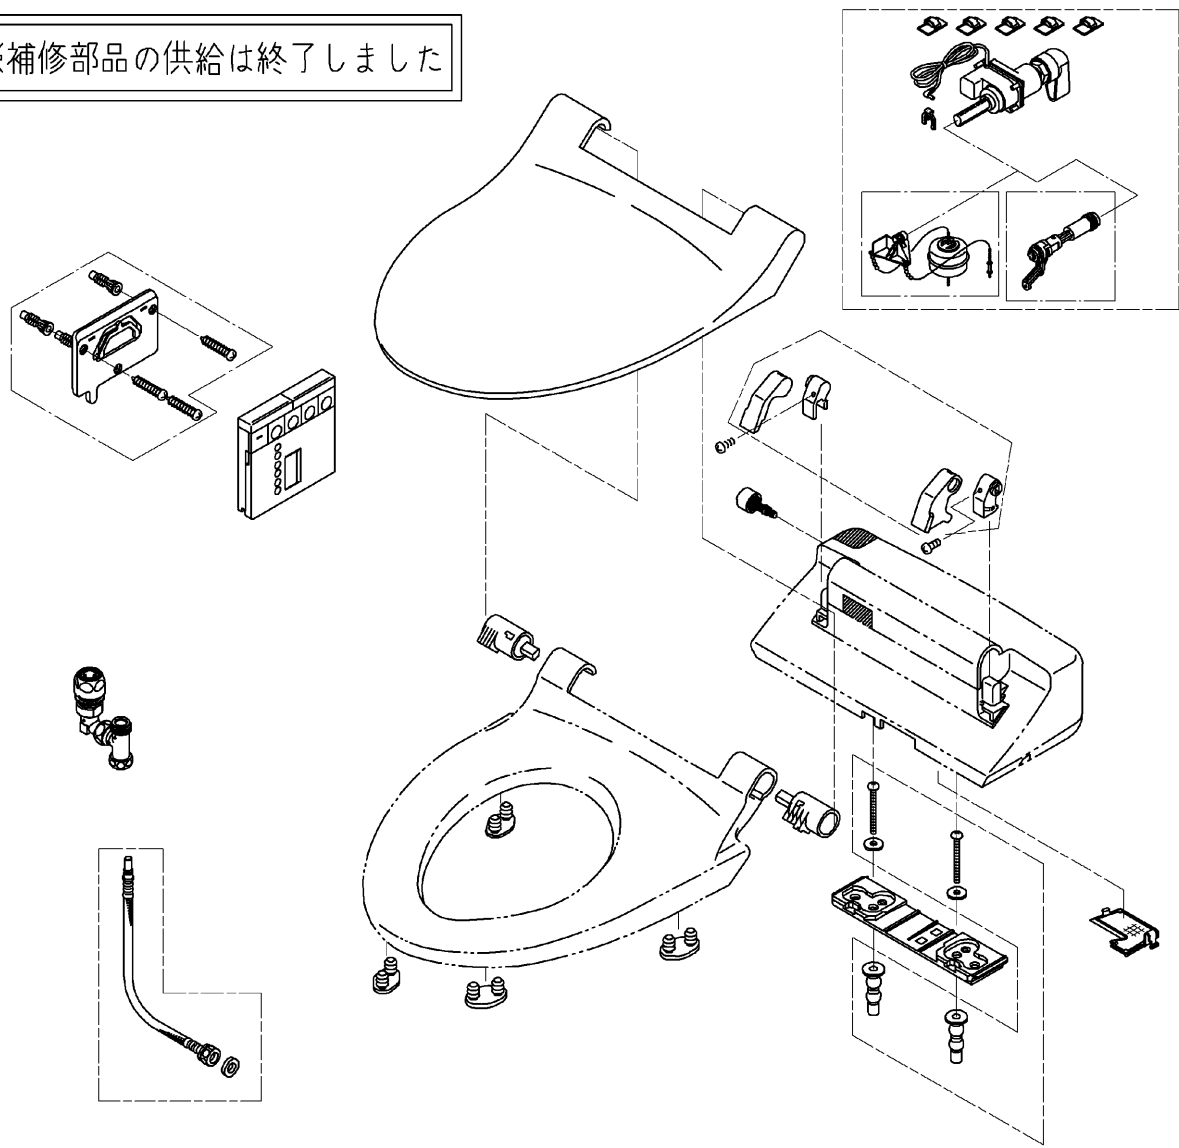

品番	TCF4030A#SC4	品名	ウォシュレットアプリコットC3A	1 / 2
----	--------------	----	------------------	-------

必ず補修品リストで発注品番(色番、メッキ種別など含む)、数量をご確認ください。  
 ただし、タンク、便器などの補修品は発注品番に色番を付加してご発注ください。図中の番号は図番になります。

※補修部品の供給は終了しました

適合便器寸法

お願い；掲載していない補修部品のお取替えが発生した際はTOTOメンテナンス(株)へ修理・点検をご依頼下さい。  
 フリーダイヤル 0120-1010-05

品番	TCF4030A#SC4	品名	ウォシュレットアプリコットC3A	2 / 2
----	--------------	----	------------------	-------

■特記事項(1/1)

- ・補修部品を発注する際は「発注品番」に記載している品番で発注ください。
- ・分解図、補修品リストは最新のものをお使いください。