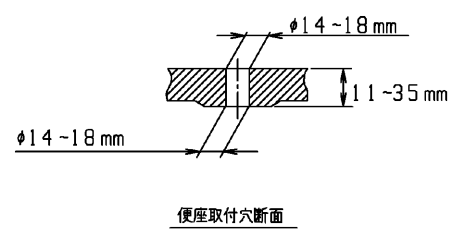

品番	TCF4030A#SC4	品名	ウォシュレットアプリコットC3A	1 / 2
----	--------------	----	------------------	-------

必ず補修品リストで発注品番(色番、メッキ種別など含む)、数量をご確認ください。  
 ただし、タンク、便器などの補修品は発注品番に色番を付加してご発注ください。図中の番号は図番になります。

※補修部品の供給は終了しました

適合便器寸法

お願い；掲載していない補修部品のお取替えが発生した際はTOTOメンテナンス(株)へ修理・点検をご依頼下さい。  
 フリーダイヤル 0120-1010-05

品番	TCF4030A#SC4	品名	ウォシュレットアプリコットC3A	2 / 2
----	--------------	----	------------------	-------

■特記事項(1/1)

- ・補修部品を発注する際は「発注品番」に記載している品番で発注ください。
- ・分解図、補修品リストは最新のものをお使いください。