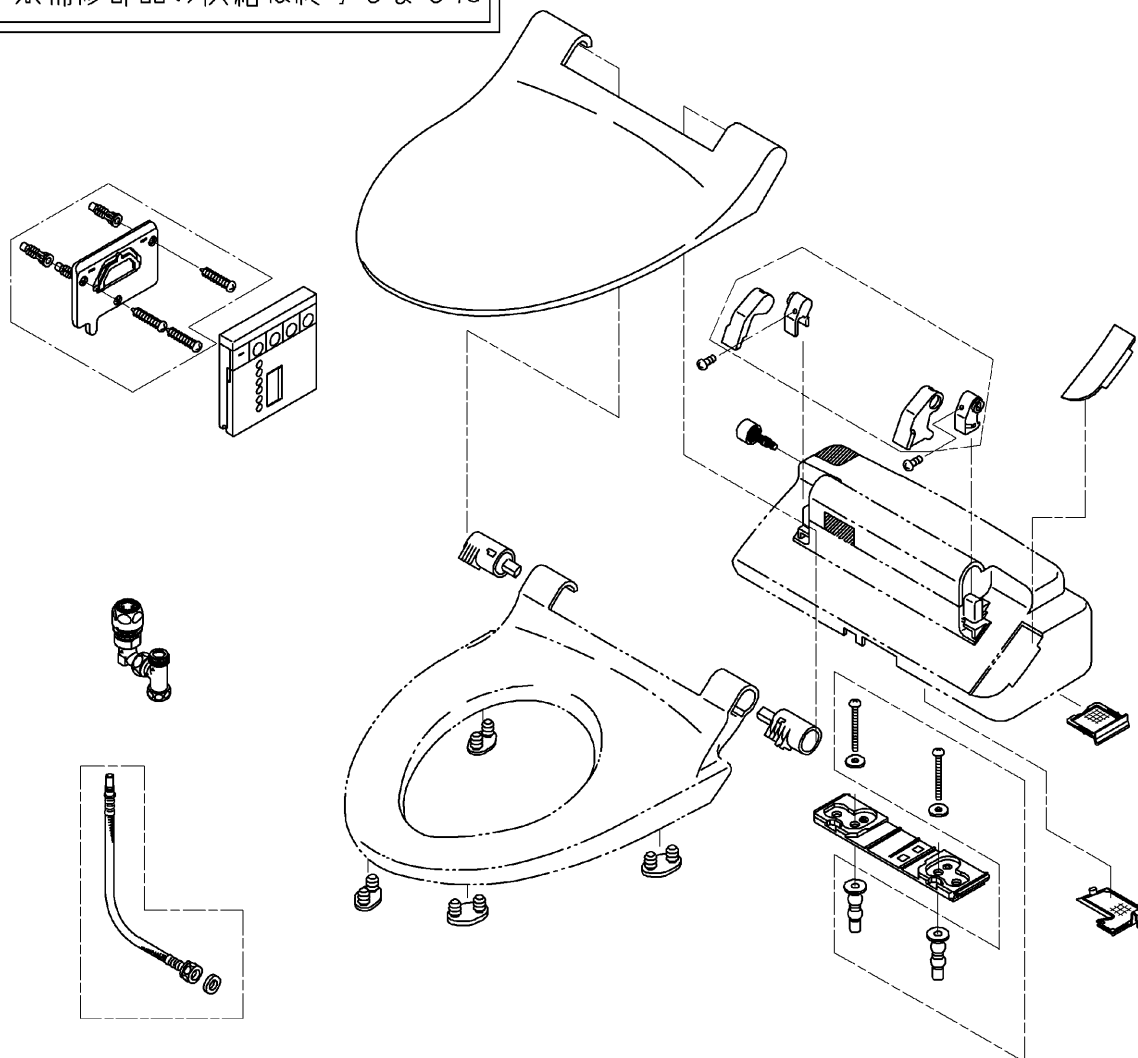

|    |             |    |                 |       |
|----|-------------|----|-----------------|-------|
| 品番 | TCF4040#N11 | 品名 | ウォシュレットアプリコットC4 | 1 / 2 |
|----|-------------|----|-----------------|-------|

必ず補修品リストで発注品番(色番、メッキ種別など含む)、数量をご確認ください。  
 ただし、タンク、便器などの補修品は発注品番に色番を付加してご発注ください。図中の番号は図番になります。

※補修部品の供給は終了しました

適合便器寸法

お願い；掲載していない補修部品のお取替えが発生した際はTOTOメンテナンス(株)へ修理・点検をご依頼下さい。  
 フリーダイヤル 0120-1010-05

|    |             |    |                 |       |
|----|-------------|----|-----------------|-------|
| 品番 | TCF4040#N11 | 品名 | ウォシュレットアプリコットC4 | 2 / 2 |
|----|-------------|----|-----------------|-------|