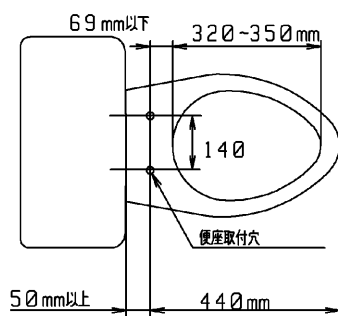

|    |             |    |                 |       |
|----|-------------|----|-----------------|-------|
| 品番 | TCF4040#N11 | 品名 | ウォシュレットアプリコットC4 | 1 / 2 |
|----|-------------|----|-----------------|-------|

必ず補修品リストで発注品番(色番、メッキ種別など含む)、数量をご確認ください。  
 ただし、タンク、便器などの補修品は発注品番に色番を付加してご発注ください。図中の番号は図番になります。

※補修部品の供給は終了しました

適合便器寸法

お願い；掲載していない補修部品のお取替えが発生した際はTOTOメンテナンス(株)へ修理・点検をご依頼下さい。  
 フリーダイヤル 0120-1010-05

|    |             |    |                 |       |
|----|-------------|----|-----------------|-------|
| 品番 | TCF4040#N11 | 品名 | ウォシュレットアプリコットC4 | 2 / 2 |
|----|-------------|----|-----------------|-------|