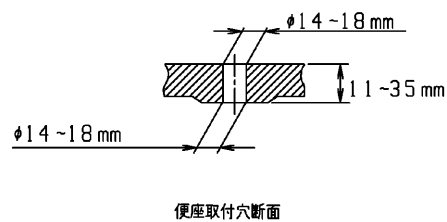

|    |             |    |                 |       |
|----|-------------|----|-----------------|-------|
| 品番 | TCF4040#N11 | 品名 | ウォシュレットアプリコットC4 | 1 / 2 |
|----|-------------|----|-----------------|-------|

必ず補修品リストで発注品番(色番、メッキ種別など含む)、数量をご確認ください。  
 ただし、タンク、便器などの補修品は発注品番に色番を付加してご発注ください。図中の番号は図番になります。

※補修部品の供給は終了しました

適合便器寸法

お願い；掲載していない補修部品のお取替えが発生した際はTOTOメンテナンス(株)へ修理・点検をご依頼下さい。  
 フリーダイヤル 0120-1010-05

|    |             |    |                 |       |
|----|-------------|----|-----------------|-------|
| 品番 | TCF4040#N11 | 品名 | ウォシュレットアプリコットC4 | 2 / 2 |
|----|-------------|----|-----------------|-------|