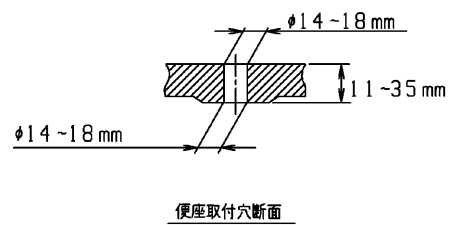

品番	TCF4040#SC1	品名	ウォシュレットアプリコットC4	1 / 2
----	-------------	----	-----------------	-------

必ず補修品リストで発注品番(色番、メッキ種別など含む)、数量をご確認ください。  
 ただし、タンク、便器などの補修品は発注品番に色番を付加してご発注ください。図中の番号は図番になります。

※補修部品の供給は終了しました

適合便器寸法

お願い；掲載していない補修部品のお取替えが発生した際はTOTOメンテナンス(株)へ修理・点検をご依頼下さい。  
 フリーダイヤル 0120-1010-05

品番	TCF4040#SC1	品名	ウォシュレットアプリコットC4	2 / 2
----	-------------	----	-----------------	-------

■特記事項 (1/1)

- ・補修部品を発注する際は「発注品番」に記載している品番で発注ください。
- ・分解図、補修品リストは最新のものをお使いください。