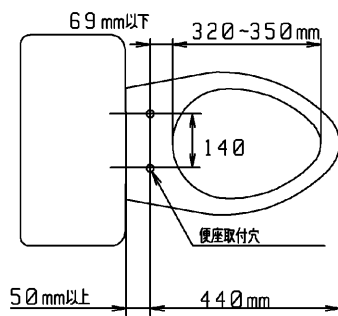

品番	TCF4040#SC1	品名	ウォシュレットアプリコットC4	1 / 2
----	-------------	----	-----------------	-------

必ず補修品リストで発注品番(色番、メッキ種別など含む)、数量をご確認ください。  
 ただし、タンク、便器などの補修品は発注品番に色番を付加してご発注ください。図中の番号は図番になります。

※補修部品の供給は終了しました

適合便器寸法

お願い；掲載していない補修部品のお取替えが発生した際はTOTOメンテナンス(株)へ修理・点検をご依頼下さい。  
 フリーダイヤル 0120-1010-05

品番	TCF4040#SC1	品名	ウォシュレットアプリコットC4	2 / 2
----	-------------	----	-----------------	-------

■特記事項 (1/1)

- ・補修部品を発注する際は「発注品番」に記載している品番で発注ください。
- ・分解図、補修品リストは最新のものをお使いください。