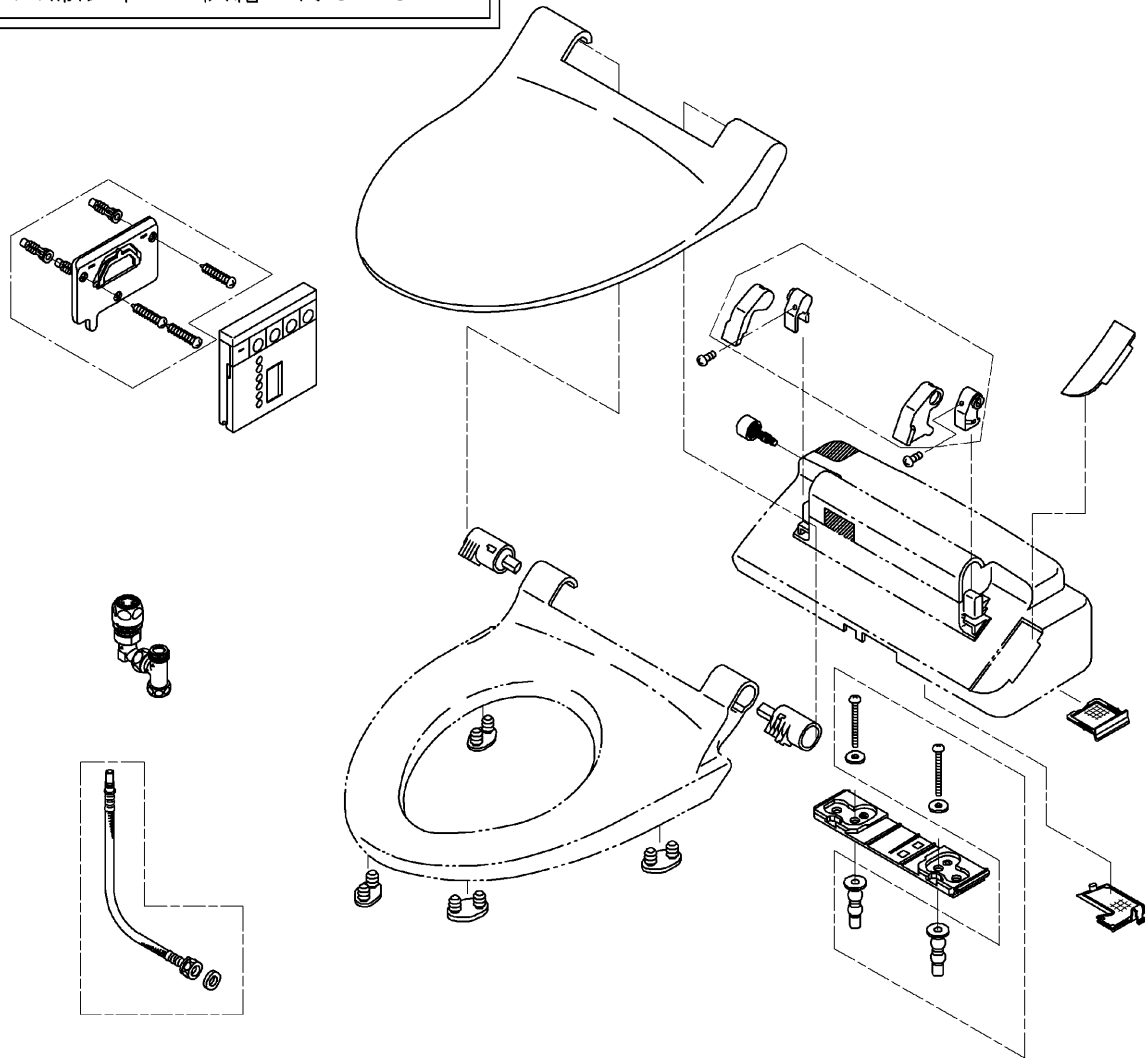

品番	TCF4040#SC1	品名	ウォシュレットアプリコットC4	1 / 2
----	-------------	----	-----------------	-------

必ず補修品リストで発注品番(色番、メッキ種別など含む)、数量をご確認ください。  
 ただし、タンク、便器などの補修品は発注品番に色番を付加してご発注ください。図中の番号は図番になります。

※補修部品の供給は終了しました

適合便器寸法

お願い；掲載していない補修部品のお取替えが発生した際はTOTOメンテナンス(株)へ修理・点検をご依頼下さい。  
 フリーダイヤル 0120-1010-05

品番	TCF4040#SC1	品名	ウォシュレットアプリコットC4	2 / 2
----	-------------	----	-----------------	-------

■特記事項 (1/1)

- ・補修部品を発注する際は「発注品番」に記載している品番で発注ください。
- ・分解図、補修品リストは最新のものをお使いください。