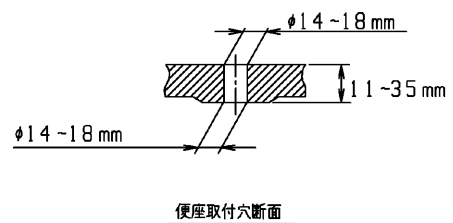

品番	TCF4040AR#SC4	品名	ウォシュレットアプリコットC4A	1 / 2
----	---------------	----	------------------	-------

必ず補修品リストで発注品番(色番、メッキ種別など含む)、数量をご確認ください。  
 ただし、タンク、便器などの補修品は発注品番に色番を付加してご発注ください。図中の番号は図番になります。

※補修部品の供給は終了しました

適合便器寸法

お願い；掲載していない補修部品のお取替えが発生した際はTOTOメンテナンス(株)へ修理・点検をご依頼下さい。  
 フリーダイヤル 0120-1010-05

品番	TCF4040AR#SC4	品名	ウォシュレットアプリコットC4A	2 / 2
----	---------------	----	------------------	-------

■特記事項(1/1)

- ・補修部品を発注する際は「発注品番」に記載している品番で発注ください。
- ・分解図、補修品リストは最新のものをお使いください。