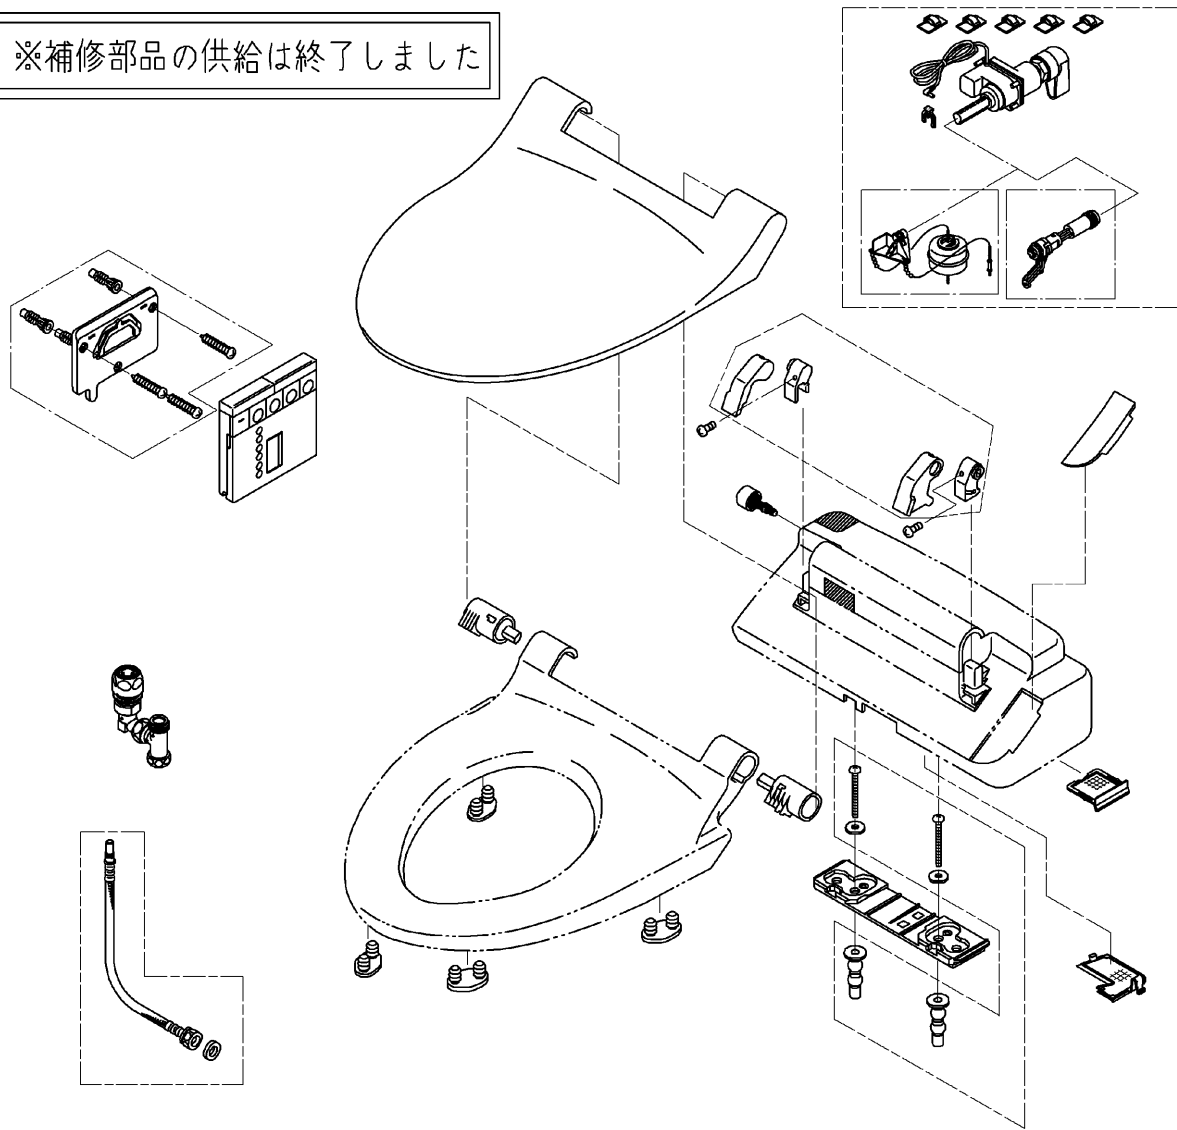

品番	TCF4040AR#SC4	品名	ウォシュレットアプリコットC4A	1 / 2
----	---------------	----	------------------	-------

必ず補修品リストで発注品番(色番、メッキ種別など含む)、数量をご確認ください。  
 ただし、タンク、便器などの補修品は発注品番に色番を付加してご発注ください。図中の番号は図番になります。

※補修部品の供給は終了しました

適合便器寸法

お願い；掲載していない補修部品のお取替えが発生した際はTOTOメンテナンス(株)へ修理・点検をご依頼下さい。  
 フリーダイヤル 0120-1010-05

品番	TCF4040AR#SC4	品名	ウォシュレットアプリコットC4A	2 / 2
----	---------------	----	------------------	-------

■特記事項(1/1)

- ・補修部品を発注する際は「発注品番」に記載している品番で発注ください。
- ・分解図、補修品リストは最新のものをお使いください。