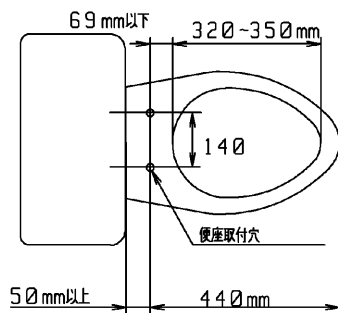

品番	TCF4040AR#SC4	品名	ウォシュレットアプリコットC4A	1 / 2
----	---------------	----	------------------	-------

必ず補修品リストで発注品番(色番、メッキ種別など含む)、数量をご確認ください。  
 ただし、タンク、便器などの補修品は発注品番に色番を付加してご発注ください。図中の番号は図番になります。

※補修部品の供給は終了しました

適合便器寸法

お願い；掲載していない補修部品のお取替えが発生した際はTOTOメンテナンス(株)へ修理・点検をご依頼下さい。  
 フリーダイヤル 0120-1010-05

品番	TCF4040AR#SC4	品名	ウォシュレットアプリコットC4A	2 / 2
----	---------------	----	------------------	-------

■特記事項(1/1)

- ・補修部品を発注する際は「発注品番」に記載している品番で発注ください。
- ・分解図、補修品リストは最新のものをお使いください。